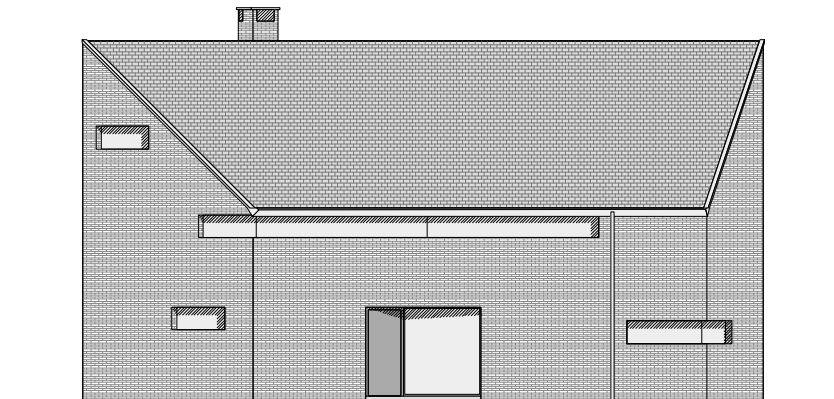

inplanting

- 1. natuurverbingsgebied
- 2. kapel van de Horst
- 3. domein Vordenstein

niveau 0

niveau 1

mezzanine

- 1. inkom
- 2. stookplaats/berging
- 3. wc
- 4. badkamer
- 5. slaapkamer
- 6. bureau
- 7. leefruimte
- 8. keuken
- 9. berging
- 10. mezzanine
- 11. terras

voorgevel

achtergevel

snede AA

1. inkom
2. stookplaats/berging
3. wc
4. badkamer
5. slaapkamer
6. bureau
7. leefruimte
8. keuken
9. berging
10. mezzanine
11. terras