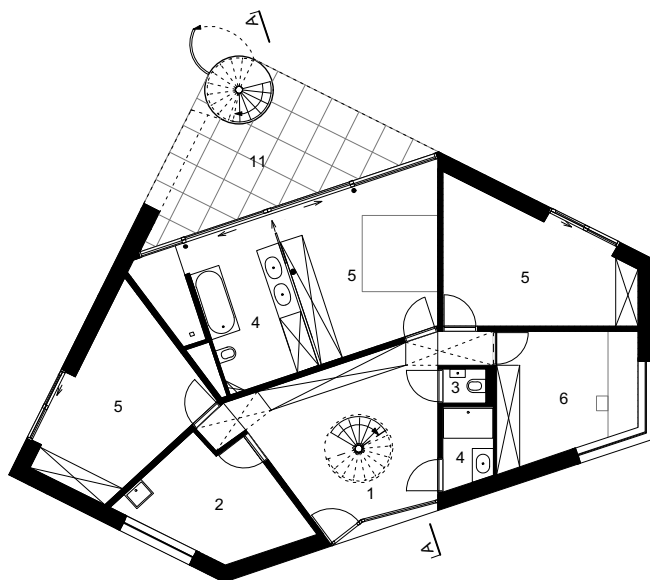

inplanting

- 1. natuurverbingsgebied
- 2. kapel van de Horst
- 3. domein Vordenstein

niveau 0

niveau 1

mezzanine

- 1. inkom
- 2. stookplaats/berging
- 3. wc
- 4. badkamer
- 5. slaapkamer
- 6. bureau
- 7. leefruimte
- 8. keuken
- 9. berging
- 10. mezzanine
- 11. terras

voorgevel

achtergevel

snede AA

1. inkom
2. stookplaats/berging
3. wc
4. badkamer
5. slaapkamer
6. bureau
7. leefruimte
8. keuken
9. berging
10. mezzanine
11. terras