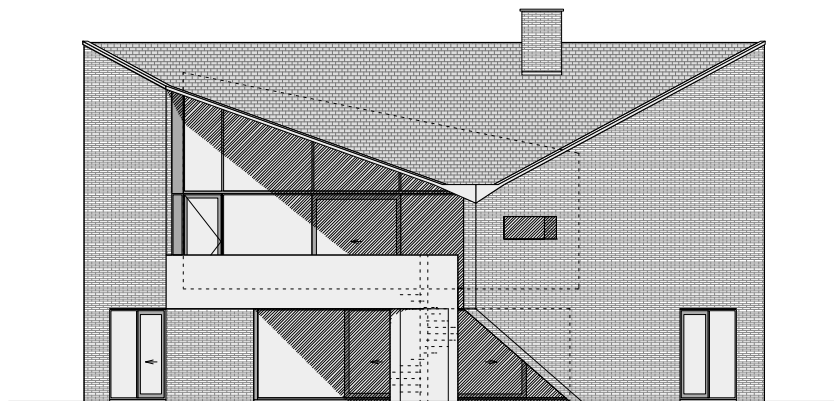

inplanting

- 1. natuurverbingsgebied
- 2. kapel van de Horst
- 3. domein Vordenstein

niveau 0

niveau 1

mezzanine

- 1. inkom
- 2. stookplaats/berging
- 3. wc
- 4. badkamer
- 5. slaapkamer
- 6. bureau
- 7. leefruimte
- 8. keuken
- 9. berging
- 10. mezzanine
- 11. terras

voorgevel

achtergevel

snede AA

1. inkom
2. stookplaats/berging
3. wc
4. badkamer
5. slaapkamer
6. bureau
7. leefruimte
8. keuken
9. berging
10. mezzanine
11. terras