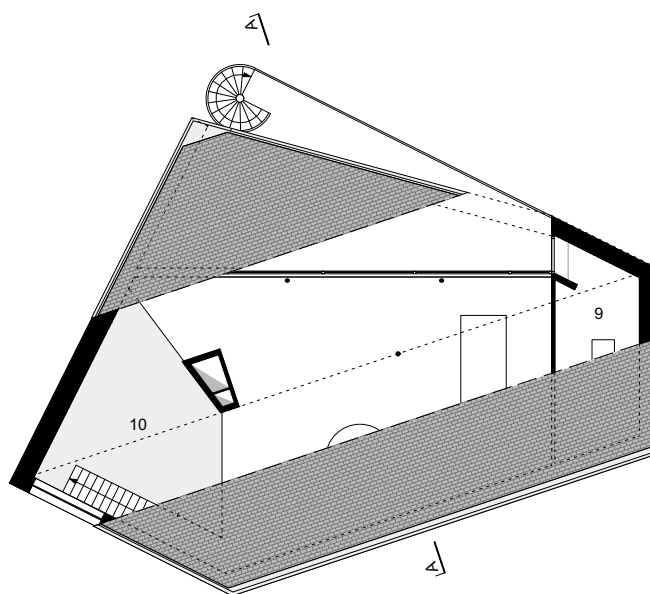

inplanting

- 1. natuurverbingsgebied
- 2. kapel van de Horst
- 3. domein Vordenstein

niveau 0

niveau 1

mezzanine

- 1. inkom
- 2. stookplaats/berging
- 3. wc
- 4. badkamer
- 5. slaapkamer
- 6. bureau
- 7. leefruimte
- 8. keuken
- 9. berging
- 10. mezzanine
- 11. terras

voorgevel

achtergevel

snede AA

1. inkom
2. stookplaats/berging
3. wc
4. badkamer
5. slaapkamer
6. bureau
7. leefruimte
8. keuken
9. berging
10. mezzanine
11. terras