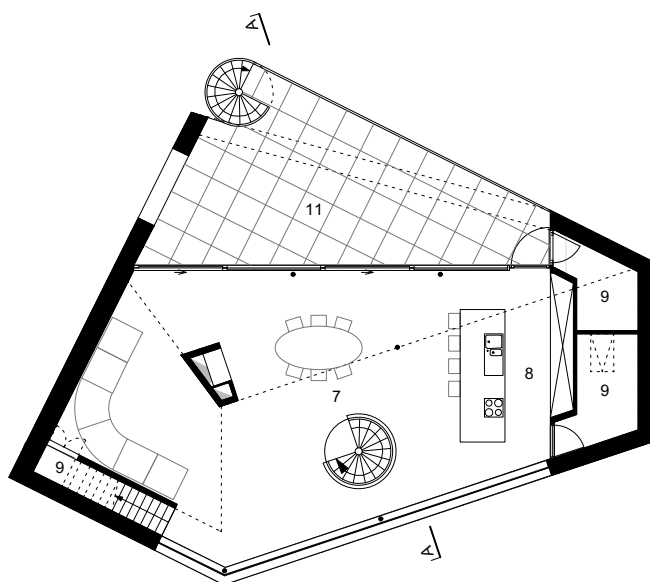

inplanting

- 1. natuurverbingsgebied
- 2. kapel van de Horst
- 3. domein Vordenstein

niveau 0

niveau 1

mezzanine

- 1. inkom
- 2. stookplaats/berging
- 3. wc
- 4. badkamer
- 5. slaapkamer
- 6. bureau
- 7. leefruimte
- 8. keuken
- 9. berging
- 10. mezzanine
- 11. terras

voorgevel

achtergevel

snede AA

1. inkom
2. stookplaats/berging
3. wc
4. badkamer
5. slaapkamer
6. bureau
7. leefruimte
8. keuken
9. berging
10. mezzanine
11. terras