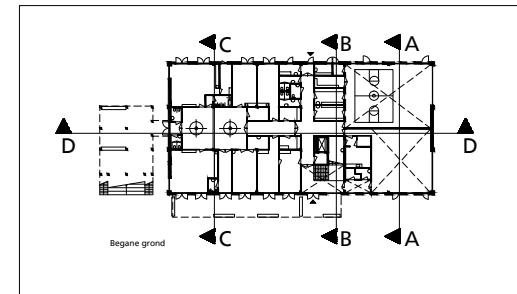

Doorsnede A-A

Doorsnede B-B

Doorsnede C-C

Doorsnede D-D

PRESENTATIE

Architectenbureau Marlies Rohmer

project **Basisschool de Zandloper, Zomergem**
 specificatie **doorsnedes**

werknr.	1202	DS
schaal	1:500	
datum	13-11-2012	

bestand:1202-308-05-121112.dwg