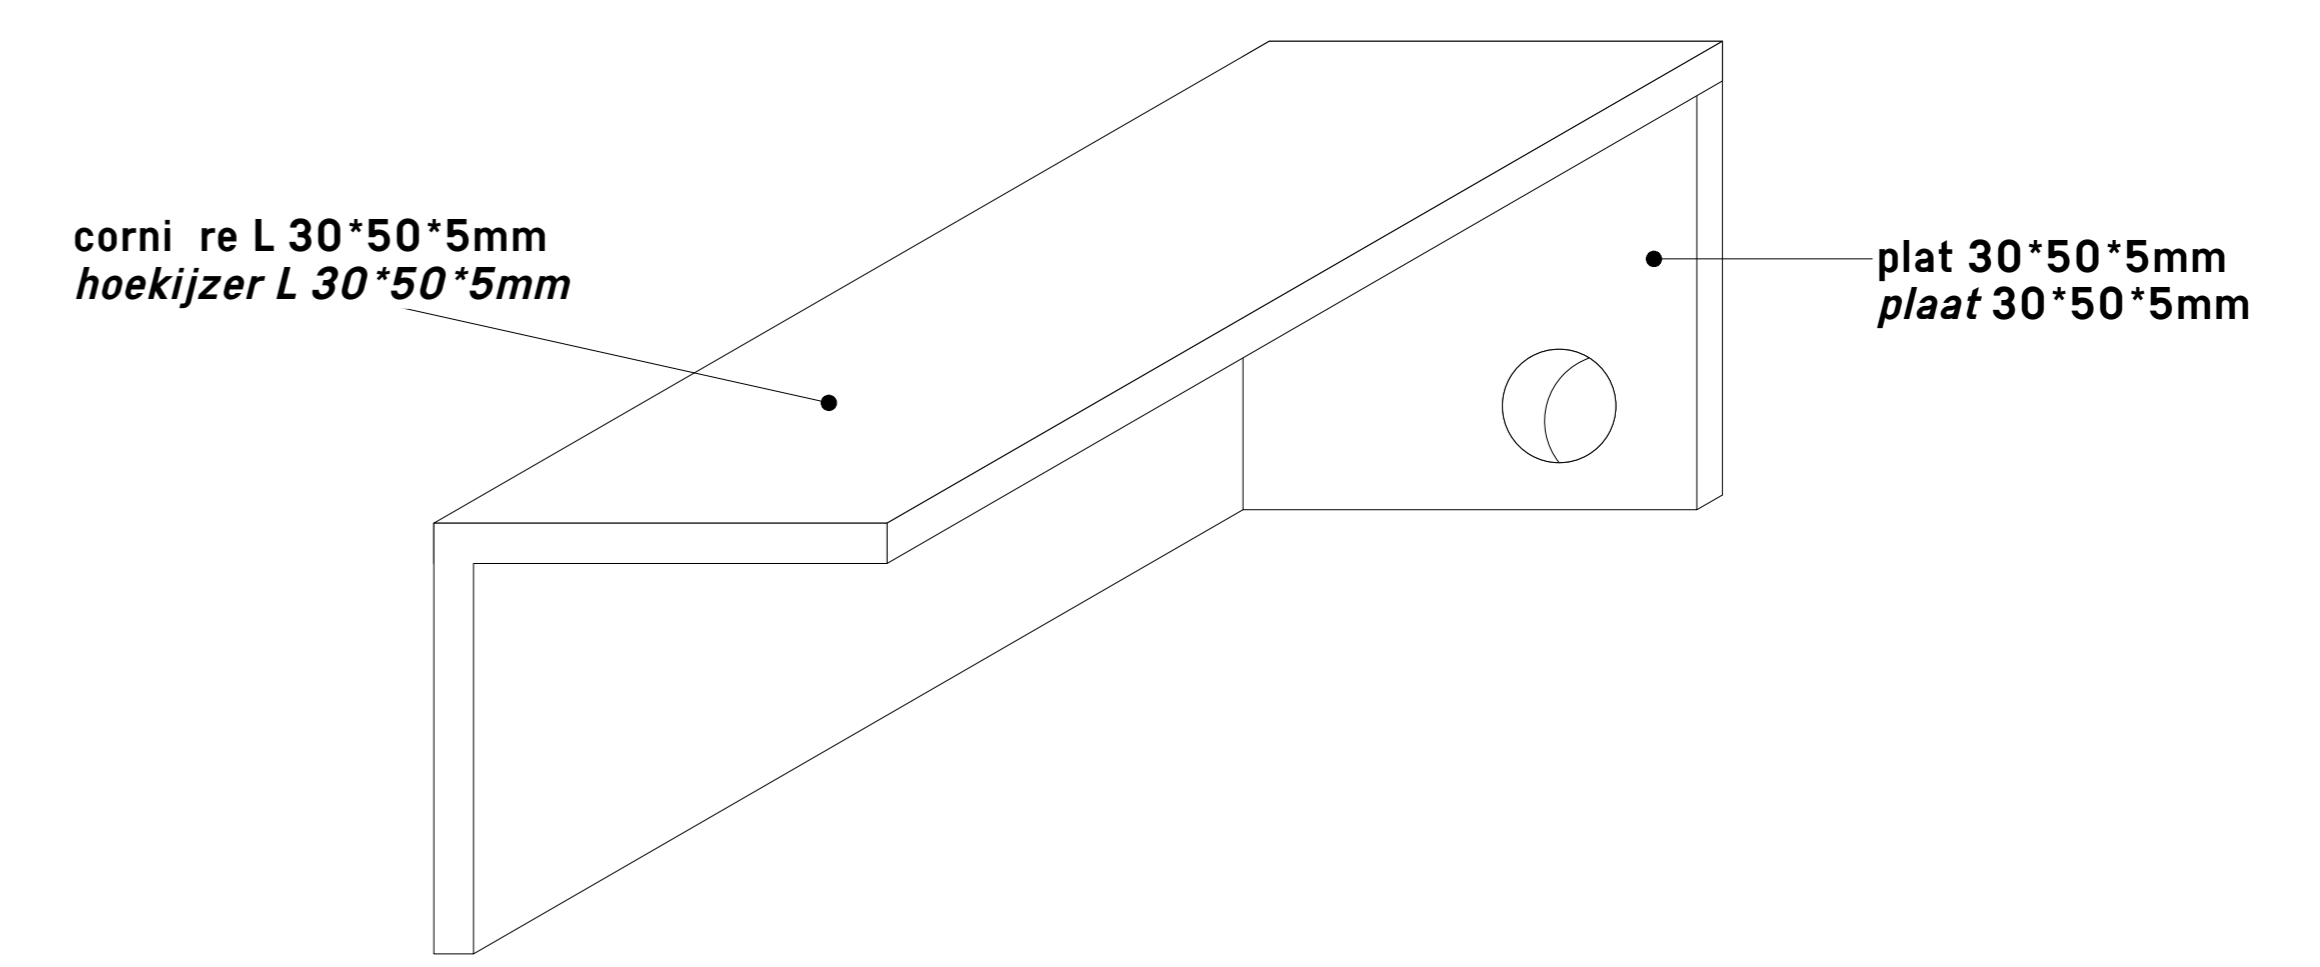

**El vation garde-corps en fa ade (petite dimension)**  
**Vooraanzicht van vangrailen in gevel (kleine afmeting)**  
 1:5

**El vation garde-corps en fa ade (grande dimension)**  
**Vooraanzicht van vangrailen in gevel (groot afmeting)**  
 1:5

**Fixation garde-corps de grande dimension l'encadrement en bois massif**  
**Bevestiging van grootvangrailen op het massief houten kader**  
 1:5

**Vanden Eeckhoudt-Creyf architectes sprl**