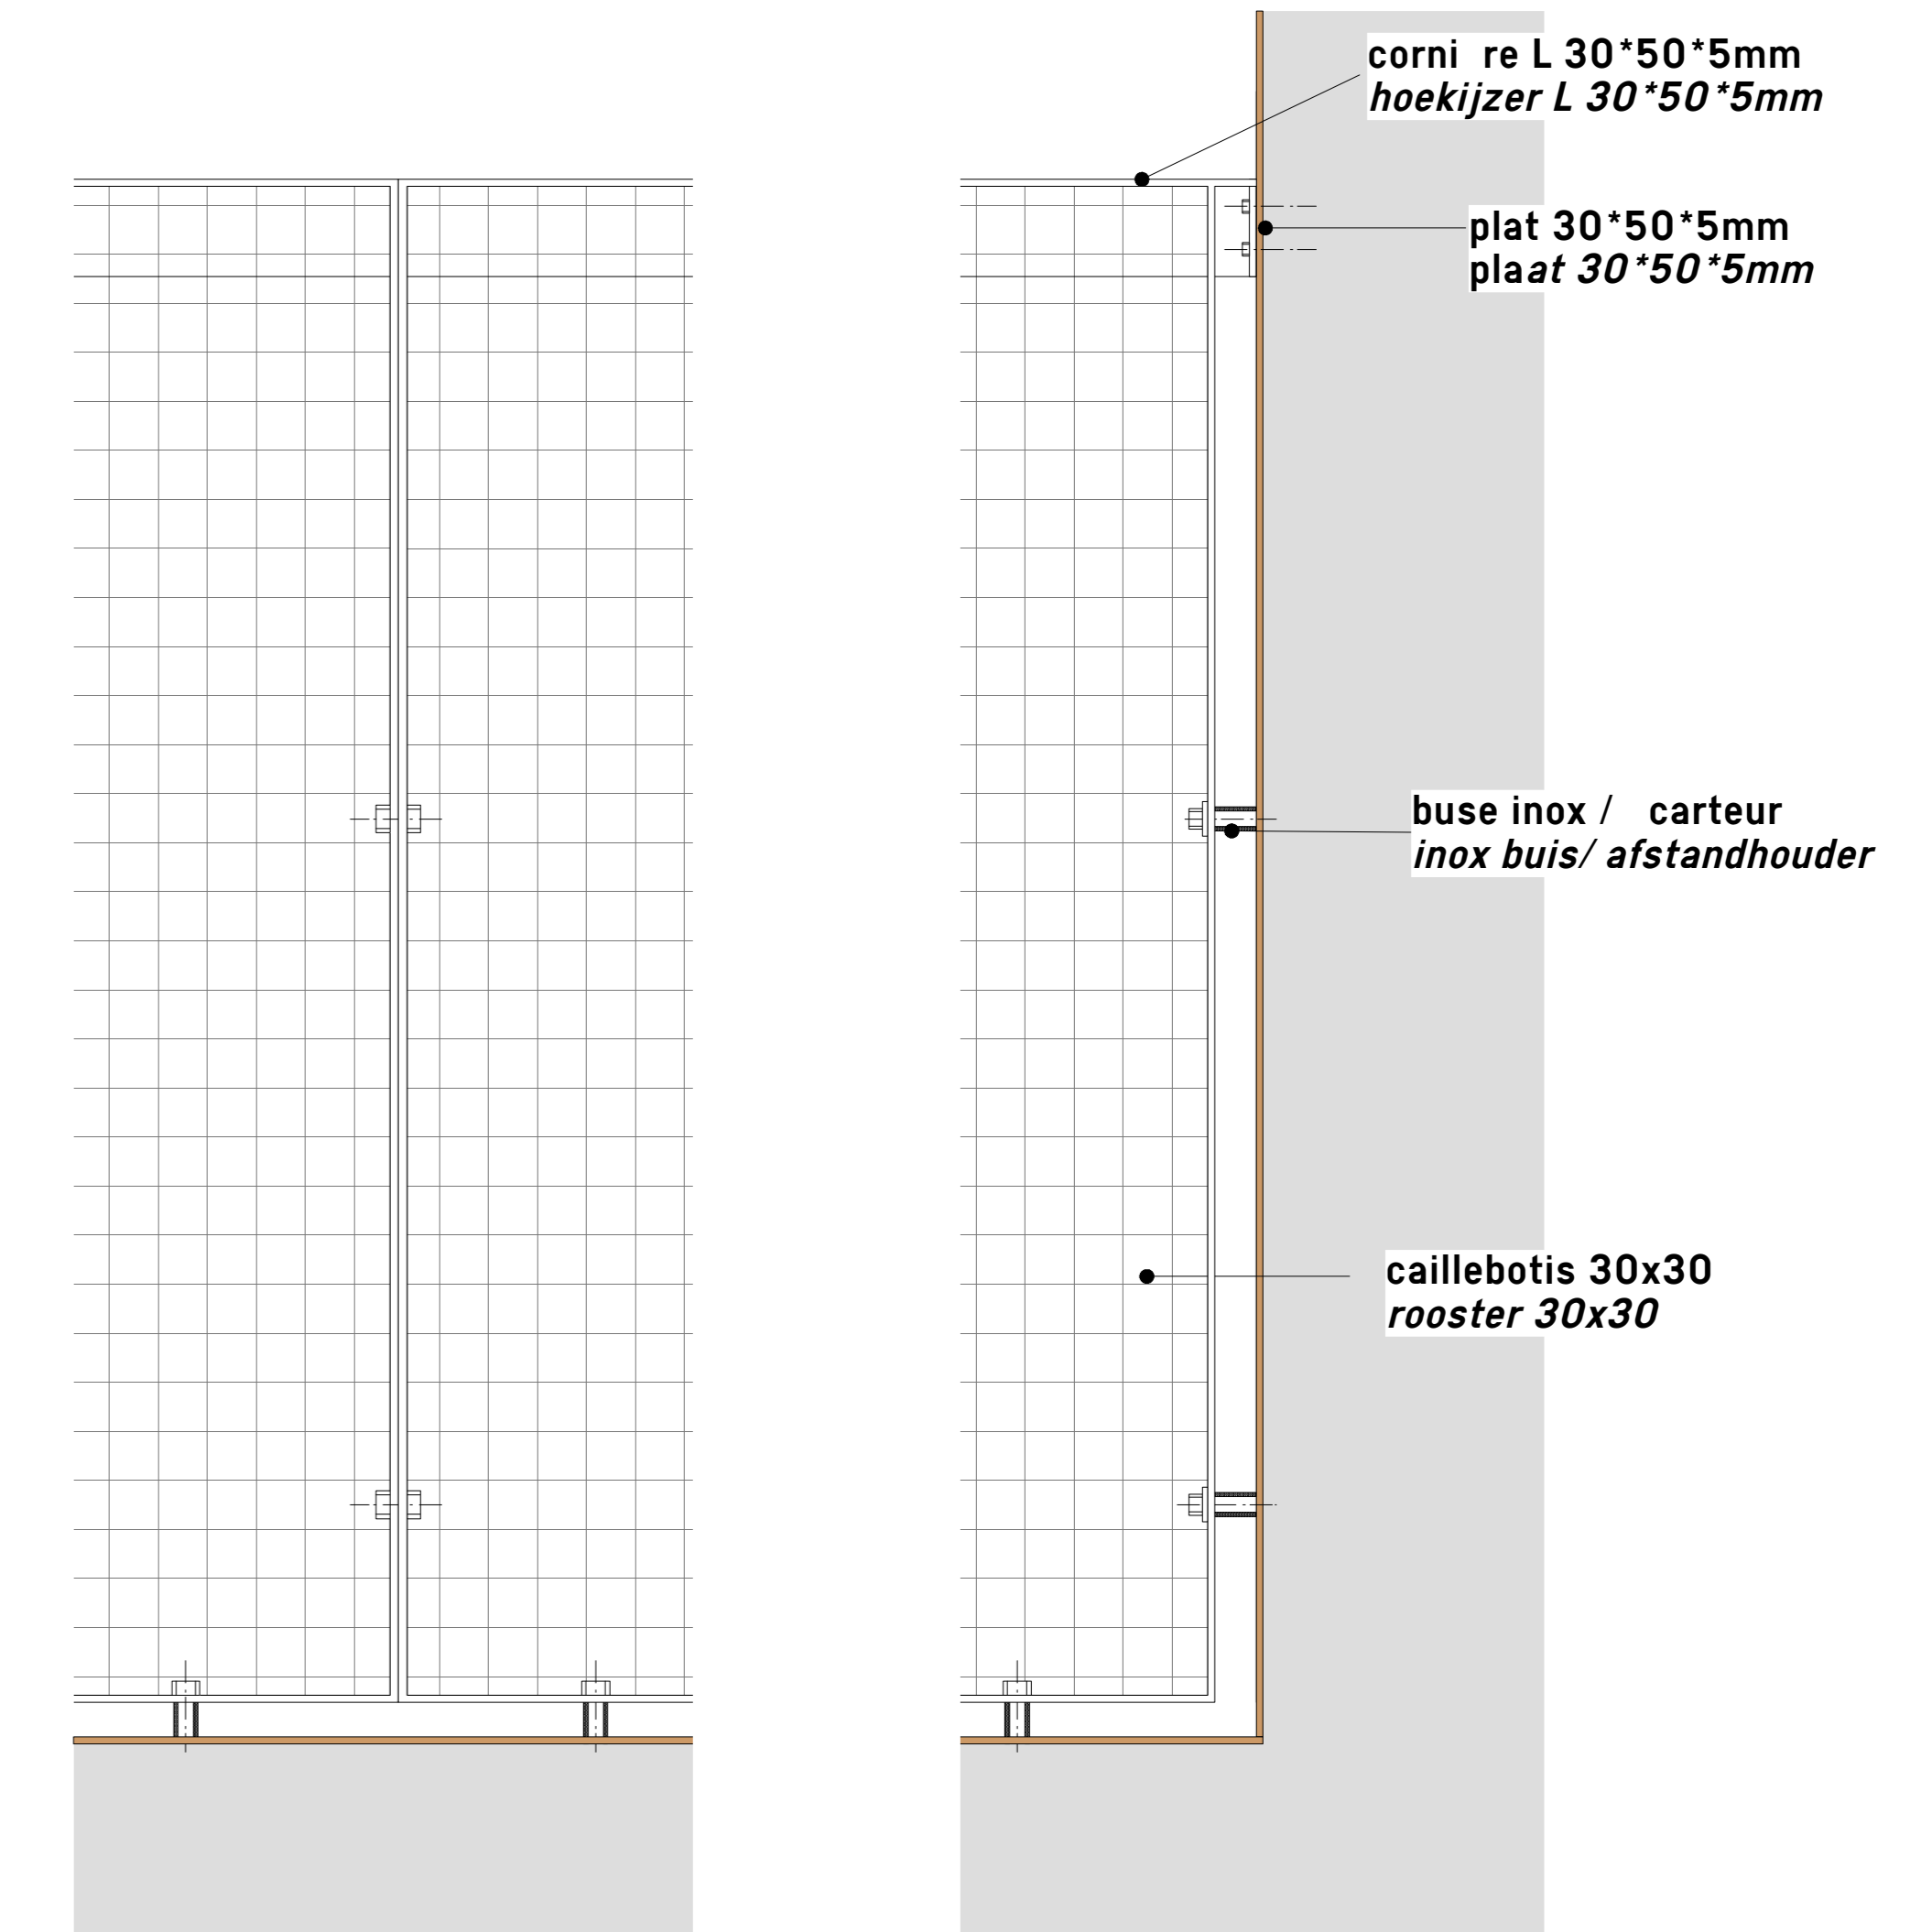

**El vation garde-corps en fa ade (petite dimension)**  
**Vooraanzicht van vangrailen in gevel (kleine afmeting)**  
 1:5

**El vation garde-corps en fa ade (grande dimension)**  
**Vooraanzicht van vangrailen in gevel (groot afmeting)**  
 1:5

**Fixation garde-corps de grande dimension l'encadrement en bois massif**  
**Bevestiging van grootvangrailen op het massief houten kader**  
 1:5

**Vanden Eeckhoudt-Creyf architectes sprl**