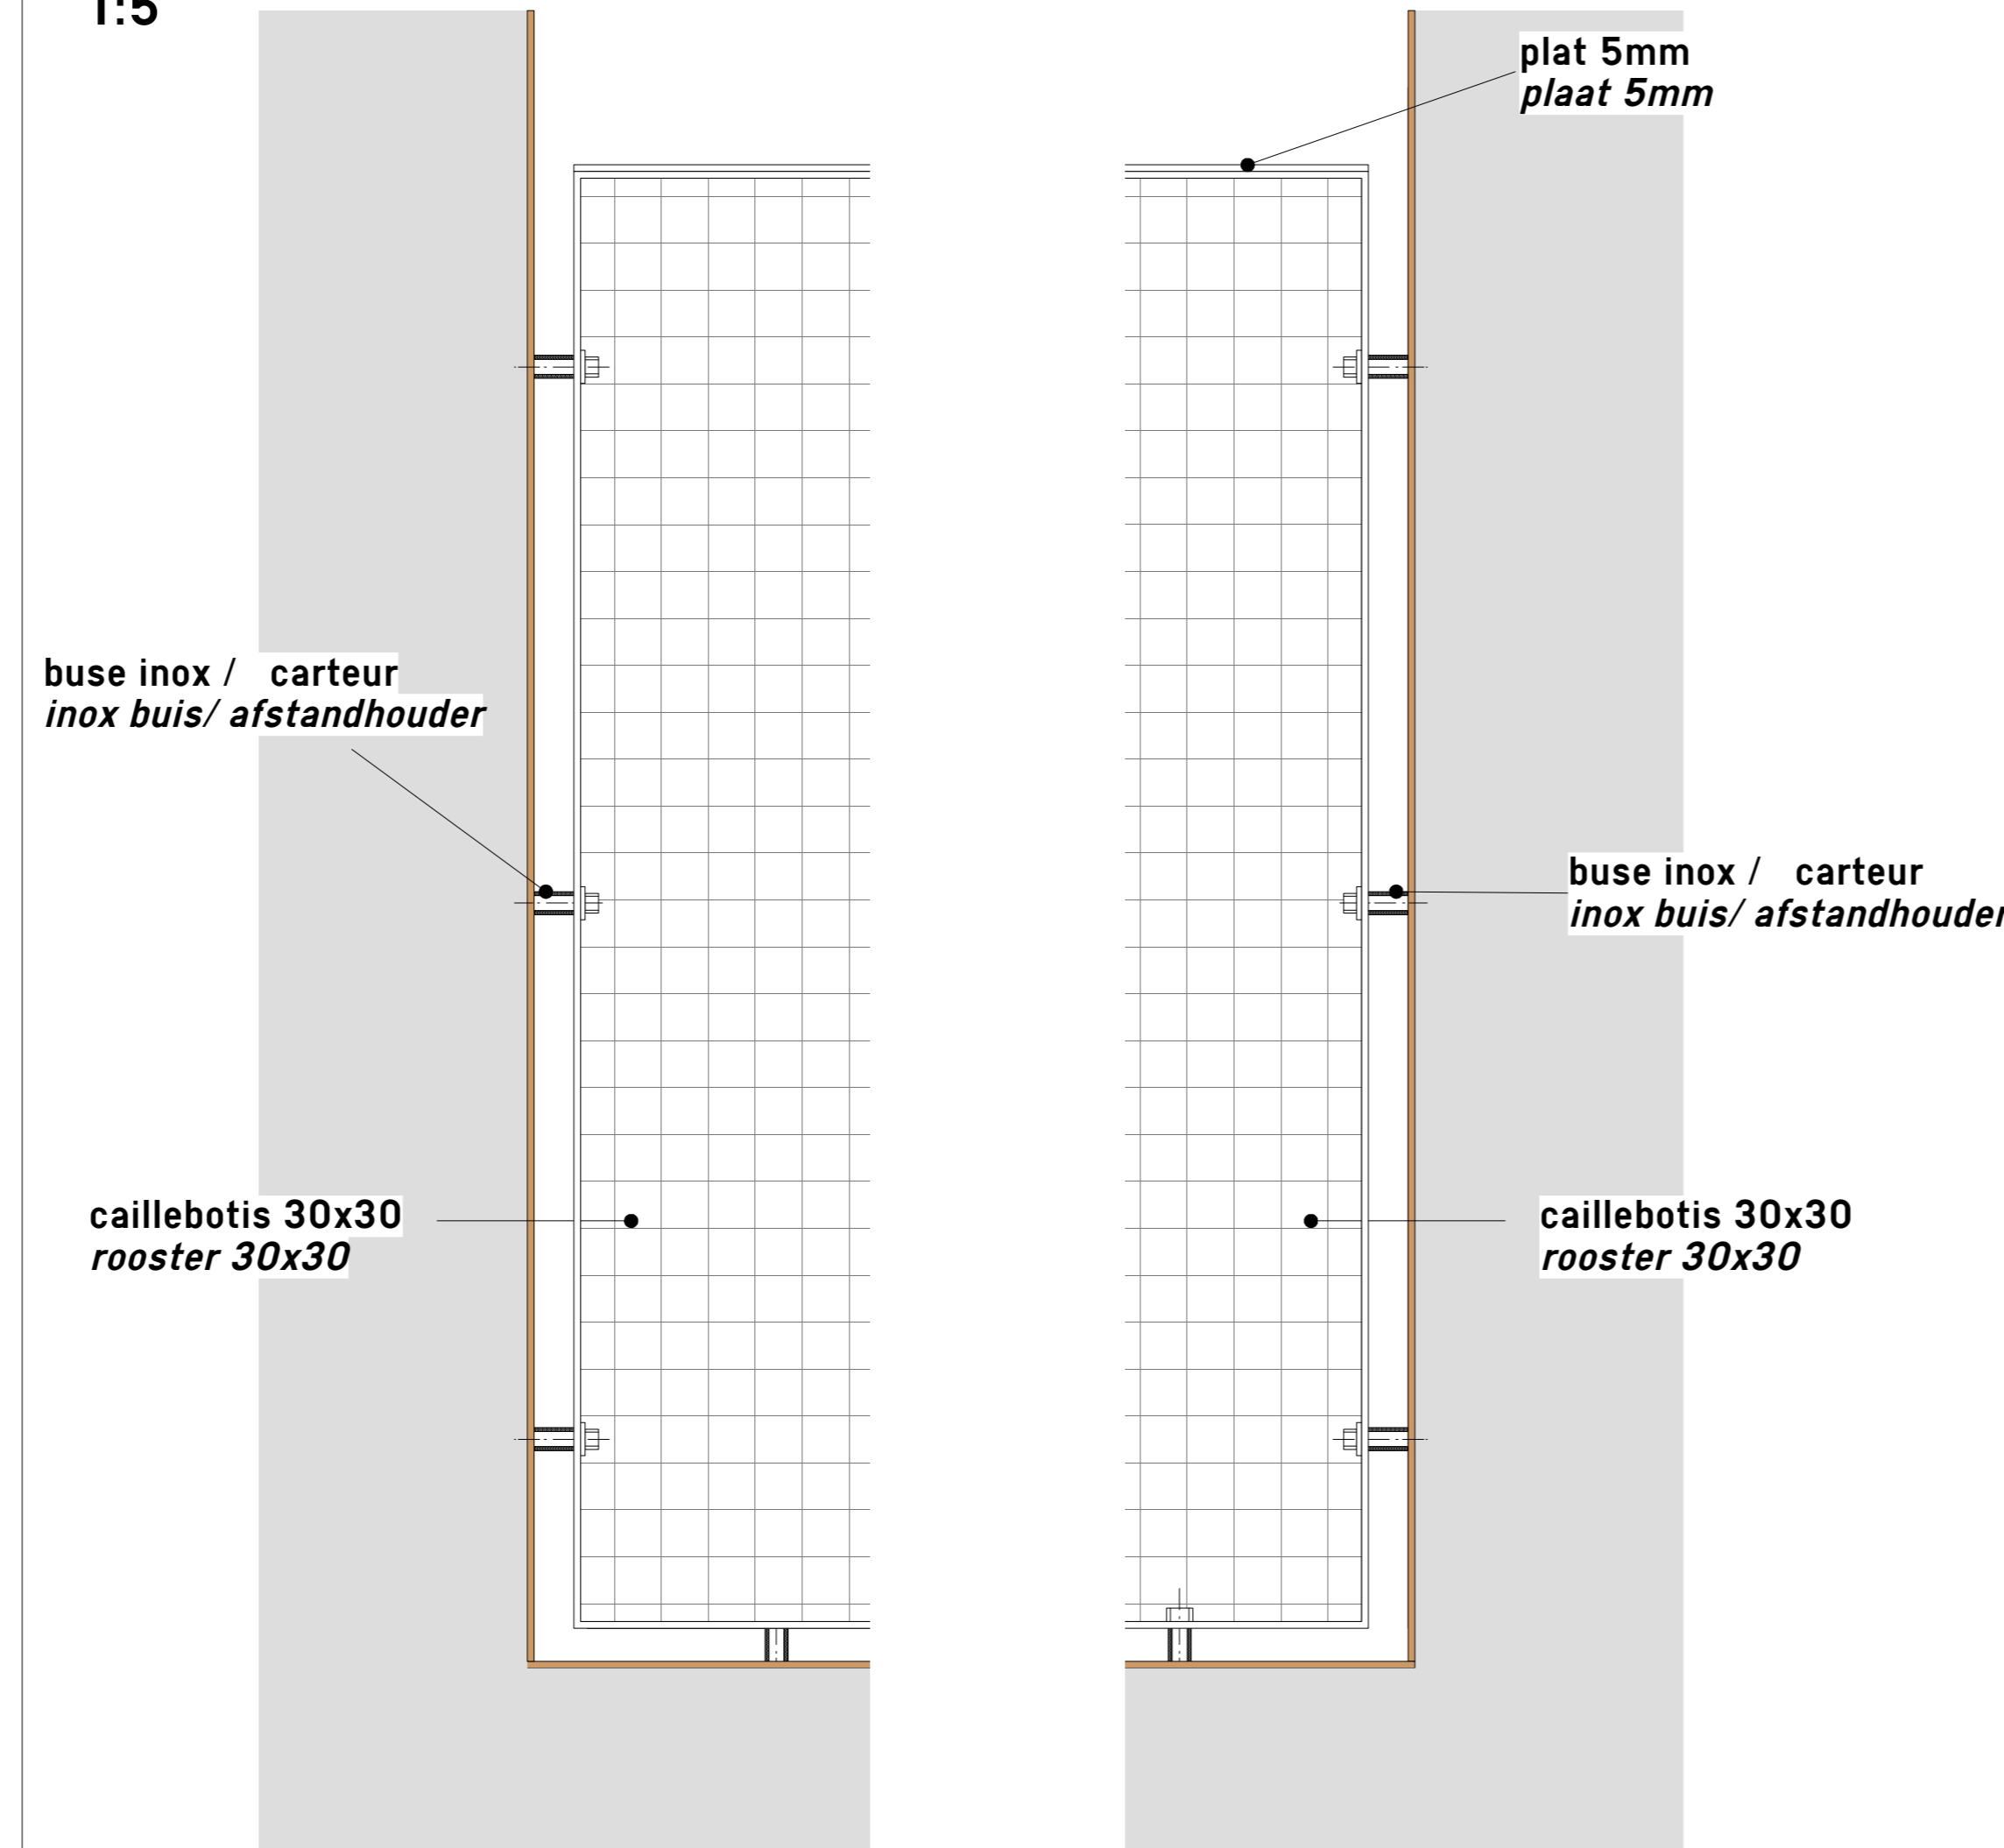

**El vation garde-corps en fa ade (petite dimension)**  
**Vooraanzicht van vangrailen in gevel (kleine afmeting)**  
 1:5

**El vation garde-corps en fa ade (grande dimension)**  
**Vooraanzicht van vangrailen in gevel (groot afmeting)**  
 1:5

**Fixation garde-corps de grande dimension l'encadrement en bois massif**  
**Bevestiging van grootvangrailen op het massief houten kader**  
 1:5

**Vanden Eeckhoudt-Creyf architectes sprl**