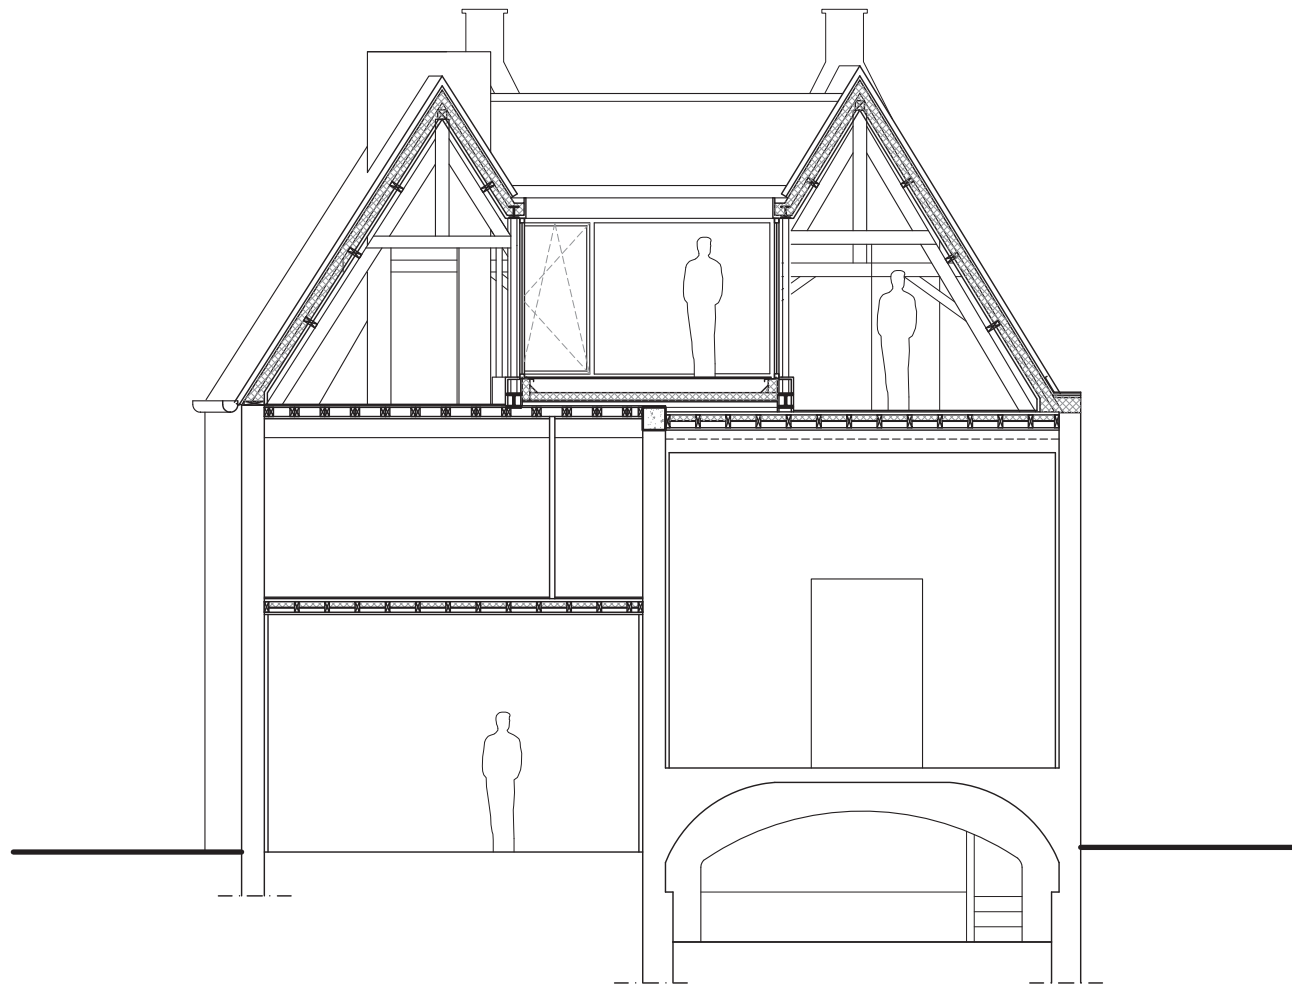

niveau 0 - Schaal 1/100

PLAN  
02

atelier tom vanhee  
[www.ateliertomvanhee.be](http://www.ateliertomvanhee.be)  
ateliertomvanhee\_Brugge\_niveau0.pdf

BESCHERMDE WONING  
BRUGGE

niveau 1 - Schaal 1/100

PLAN  
03

0 1 2 5m

atelier tom vanhee  
[www.ateliertomvanhee.be](http://www.ateliertomvanhee.be)  
ateliertomvanhee\_Brugge\_niveau1.pdf

BESCHERMDE WONING  
BRUGGE

niveau 2 - Schaal 1/100

PLAN  
04

atelier tom vanhee  
[www.ateliertomvanhee.be](http://www.ateliertomvanhee.be)  
ateliertomvanhee\_Brugge\_niveau2.pdf

BESCHERMDE WONING  
BRUGGE

Snede AA' - Schaal 1/100

PLAN  
05

atelier tom vanhee  
[www.ateliertomvanhee.be](http://www.ateliertomvanhee.be)  
ateliertomvanhee\_Brugge\_snedeAA'.pdf

BESCHERMDE WONING  
BRUGGE