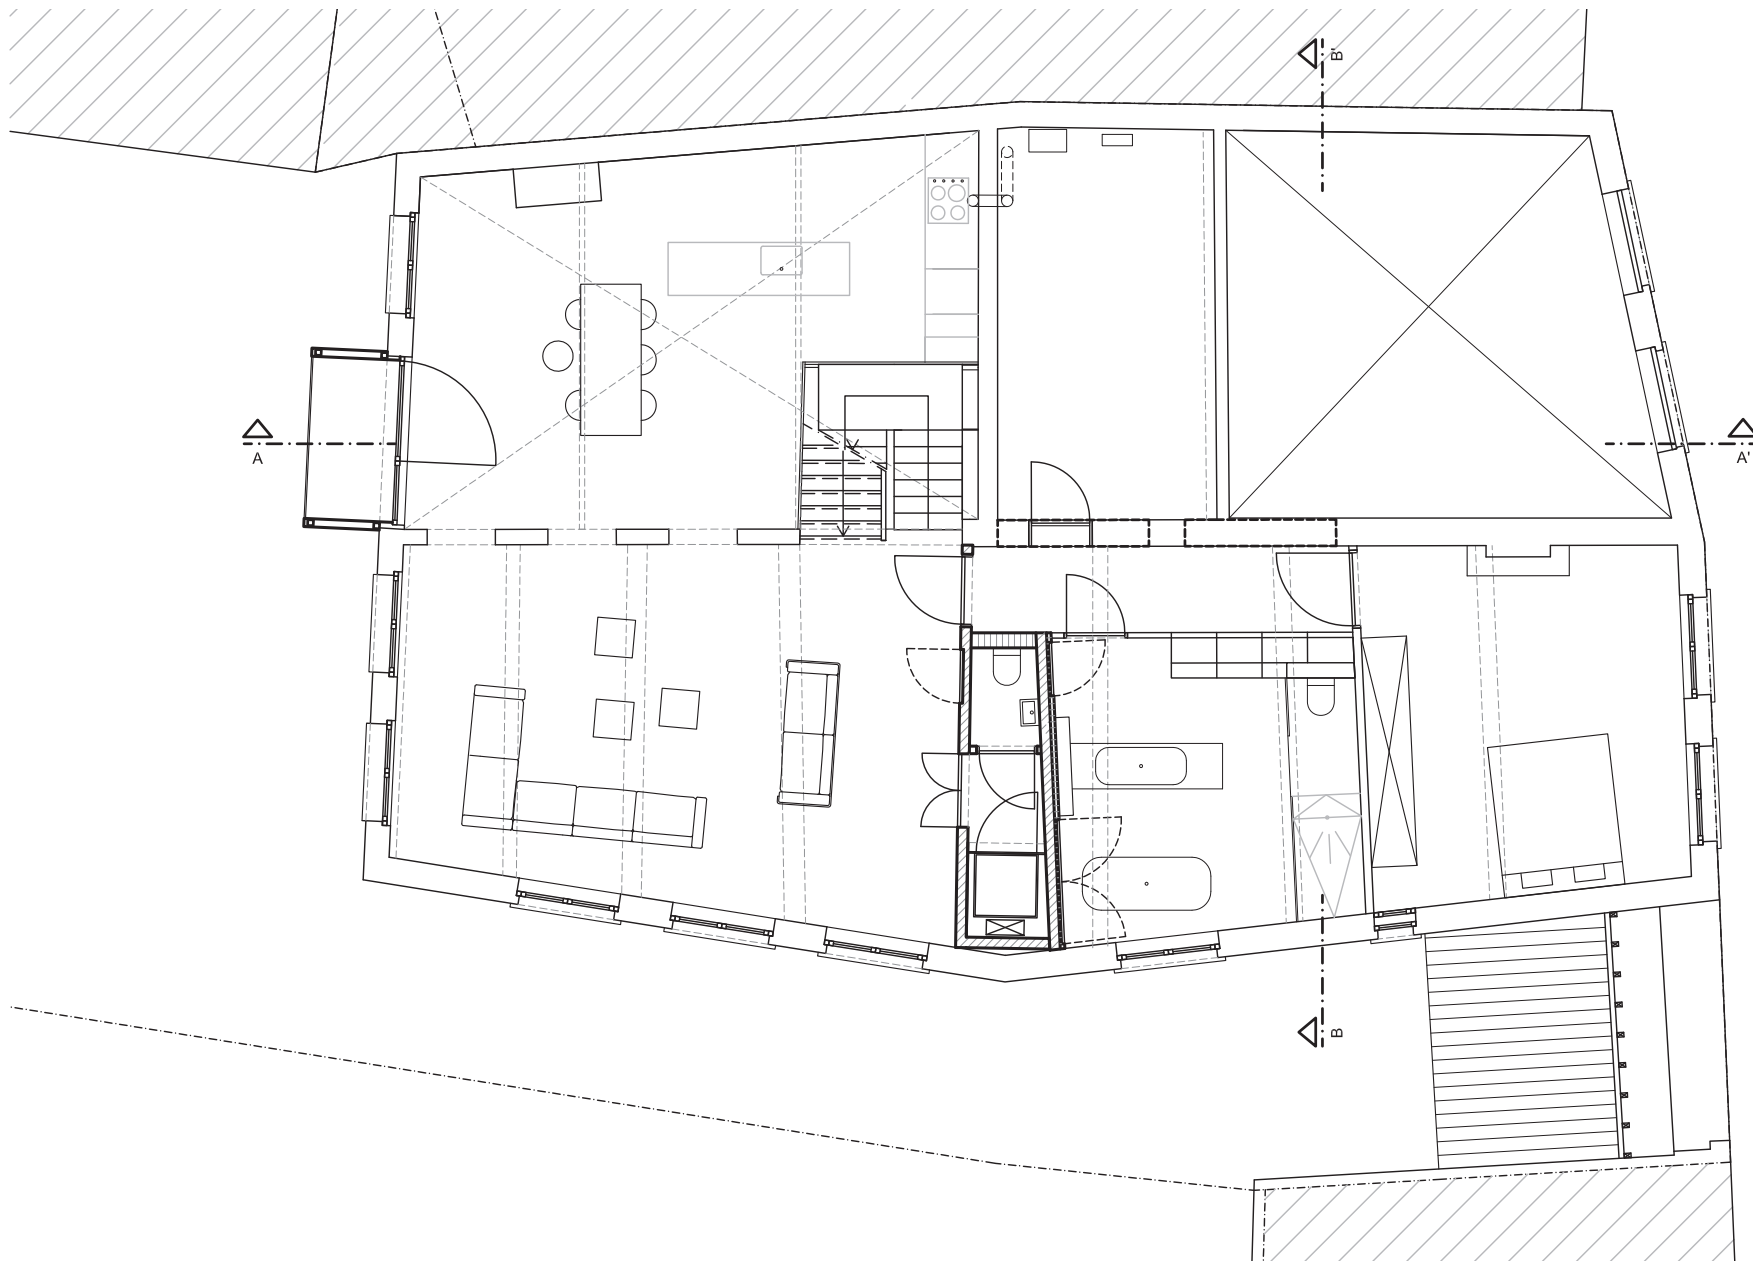

BESCHERMDE WONING  
BRUGGE

Inplantingsplan - Schaal 1/500

PLAN  
01

atelier tom vanhee  
[www.ateliertomvanhee.be](http://www.ateliertomvanhee.be)  
ateliertomvanhee\_Brugge\_inplantingsplan.pdf

BESCHERMDE WONING  
BRUGGE

niveau 0 - Schaal 1/100

PLAN  
02

atelier tom vanhee  
[www.ateliertomvanhee.be](http://www.ateliertomvanhee.be)  
ateliertomvanhee\_Brugge\_niveau0.pdf

BESCHERMDE WONING  
BRUGGE

niveau 1 - Schaal 1/100

PLAN  
03