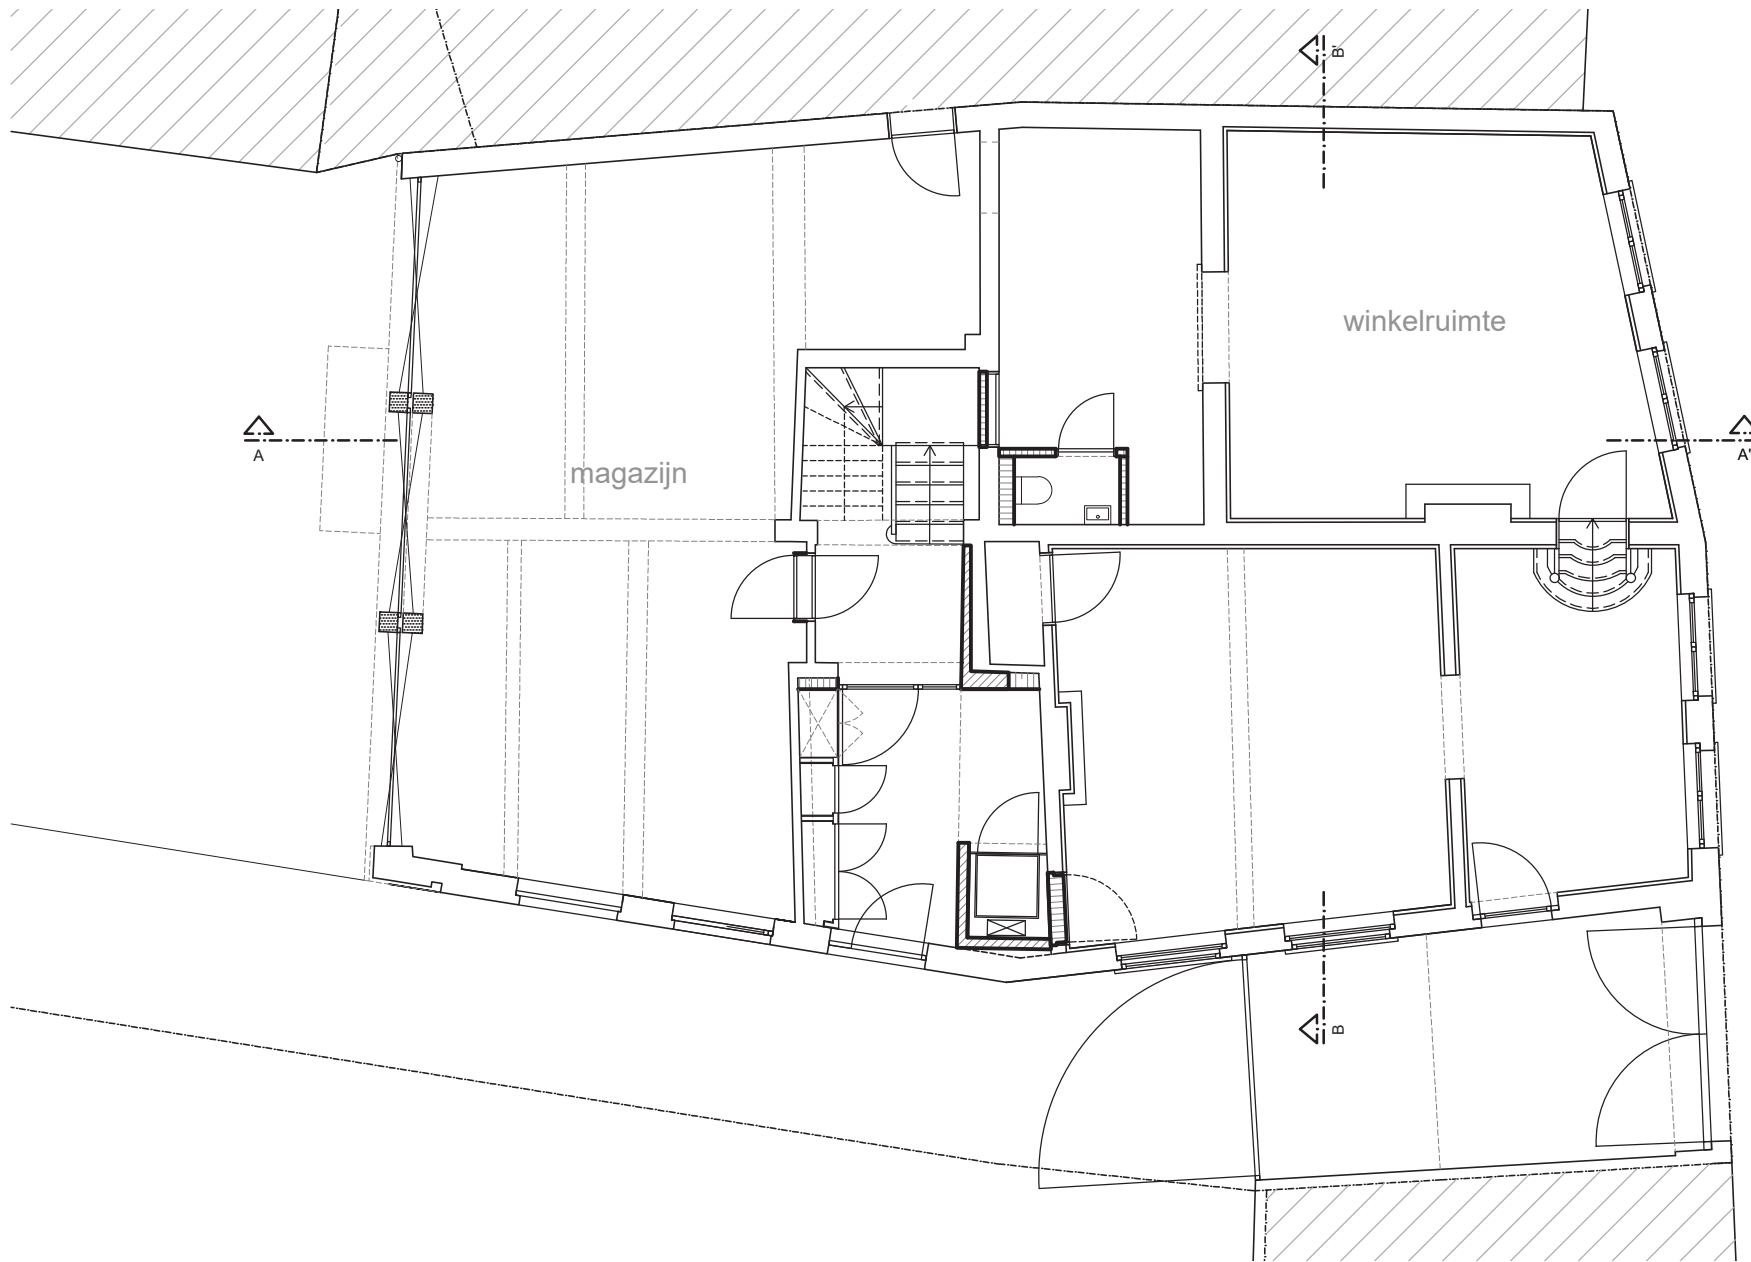

BESCHERMDE WONING  
BRUGGE

Inplantingsplan - Schaal 1/500

PLAN  
01

atelier tom vanhee  
[www.ateliertomvanhee.be](http://www.ateliertomvanhee.be)  
ateliertomvanhee\_Brugge\_inplantingsplan.pdf

BESCHERMDE WONING  
BRUGGE

niveau 0 - Schaal 1/100

PLAN  
02

atelier tom vanhee  
[www.ateliertomvanhee.be](http://www.ateliertomvanhee.be)  
ateliertomvanhee\_Brugge\_niveau0.pdf

BESCHERMDE WONING  
BRUGGE

niveau 1 - Schaal 1/100

PLAN  
03