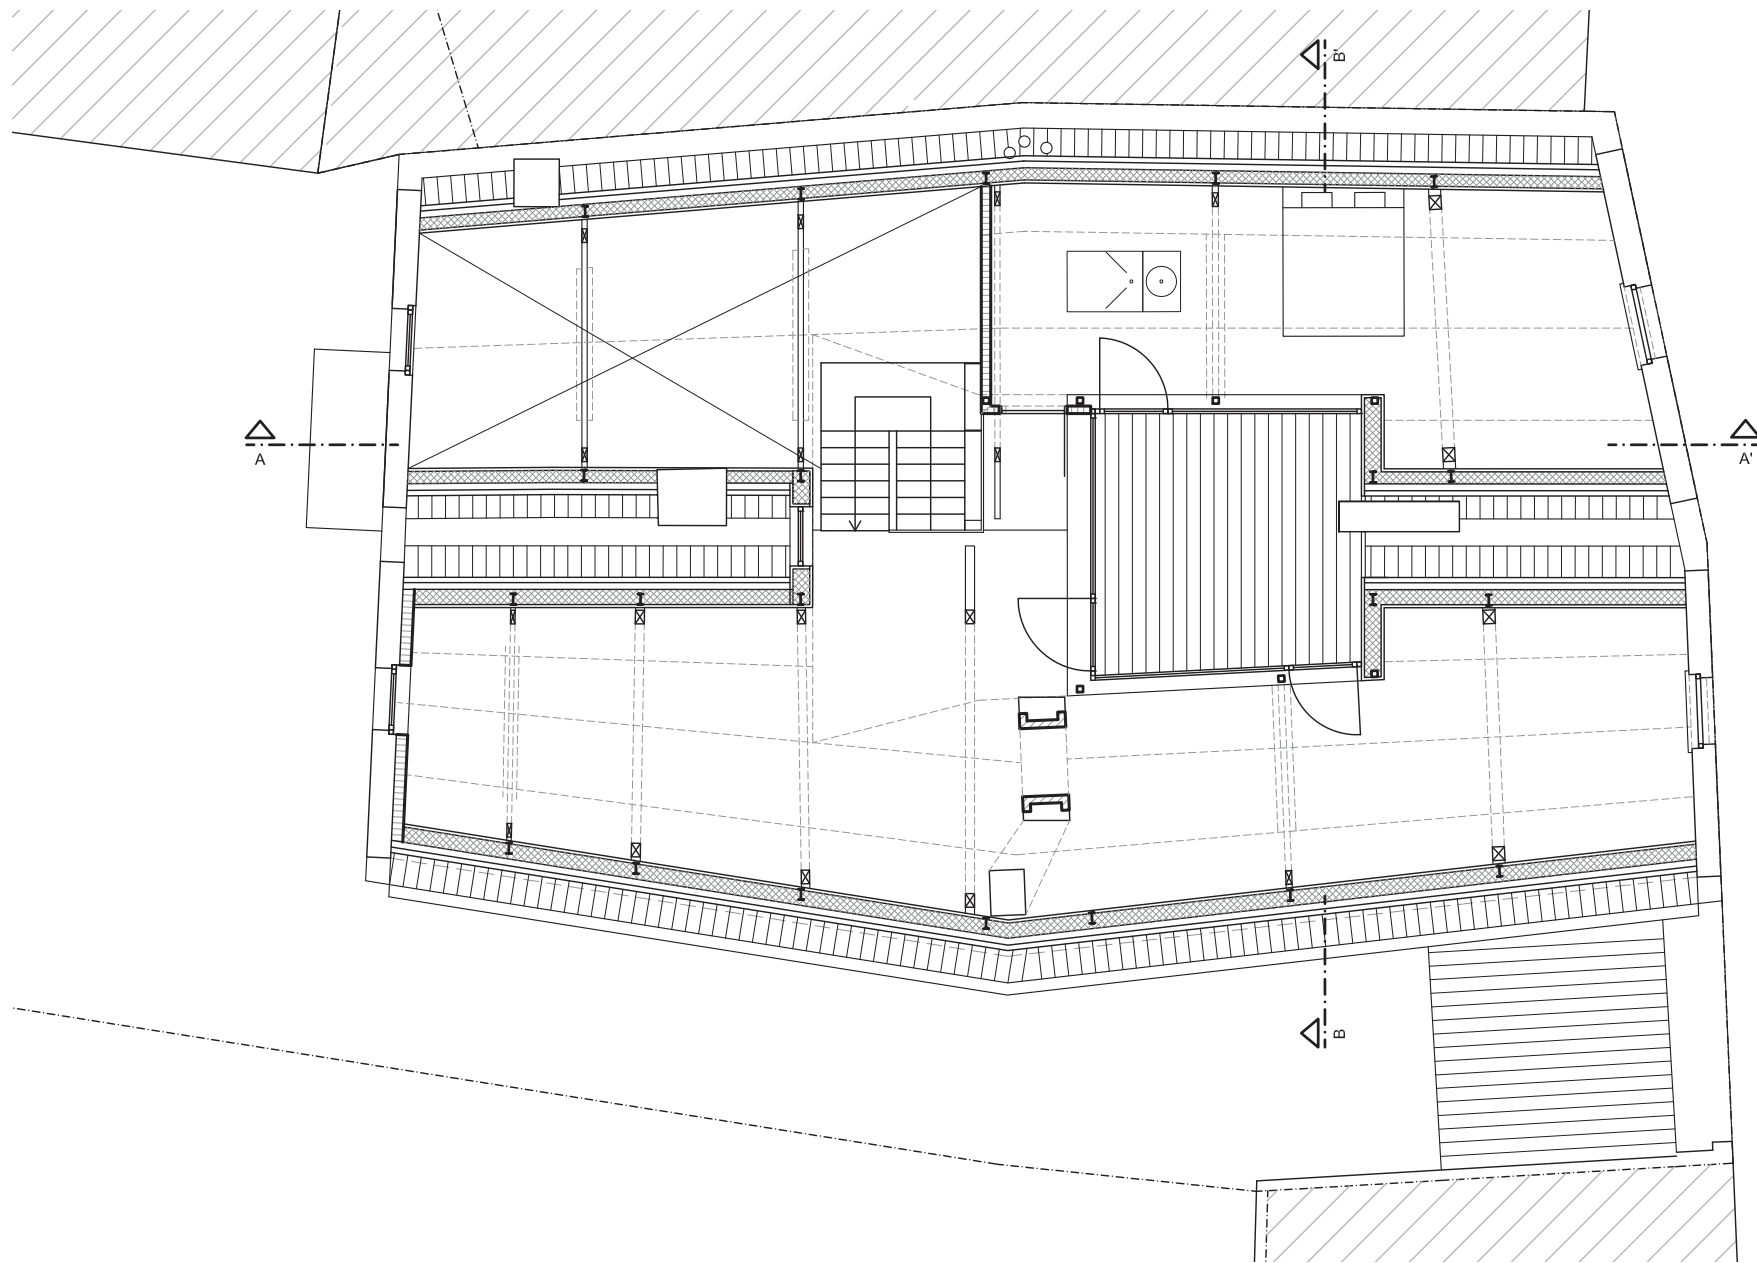

BESCHERMDE WONING  
BRUGGE

Inplantingsplan - Schaal 1/500

PLAN  
01

atelier tom vanhee  
[www.ateliertomvanhee.be](http://www.ateliertomvanhee.be)  
ateliertomvanhee\_Brugge\_inplantingsplan.pdf

BESCHERMDE WONING  
BRUGGE

niveau 0 - Schaal 1/100

PLAN  
02

atelier tom vanhee  
[www.ateliertomvanhee.be](http://www.ateliertomvanhee.be)  
ateliertomvanhee\_Brugge\_niveau0.pdf

BESCHERMDE WONING  
BRUGGE

niveau 1 - Schaal 1/100

PLAN  
03

0 1 2 5m

atelier tom vanhee  
[www.ateliertomvanhee.be](http://www.ateliertomvanhee.be)  
ateliertomvanhee\_Brugge\_niveau1.pdf

BESCHERMDE WONING  
BRUGGE

niveau 2 - Schaal 1/100

PLAN  
04

atelier tom vanhee  
[www.ateliertomvanhee.be](http://www.ateliertomvanhee.be)  
ateliertomvanhee\_Brugge\_niveau2.pdf