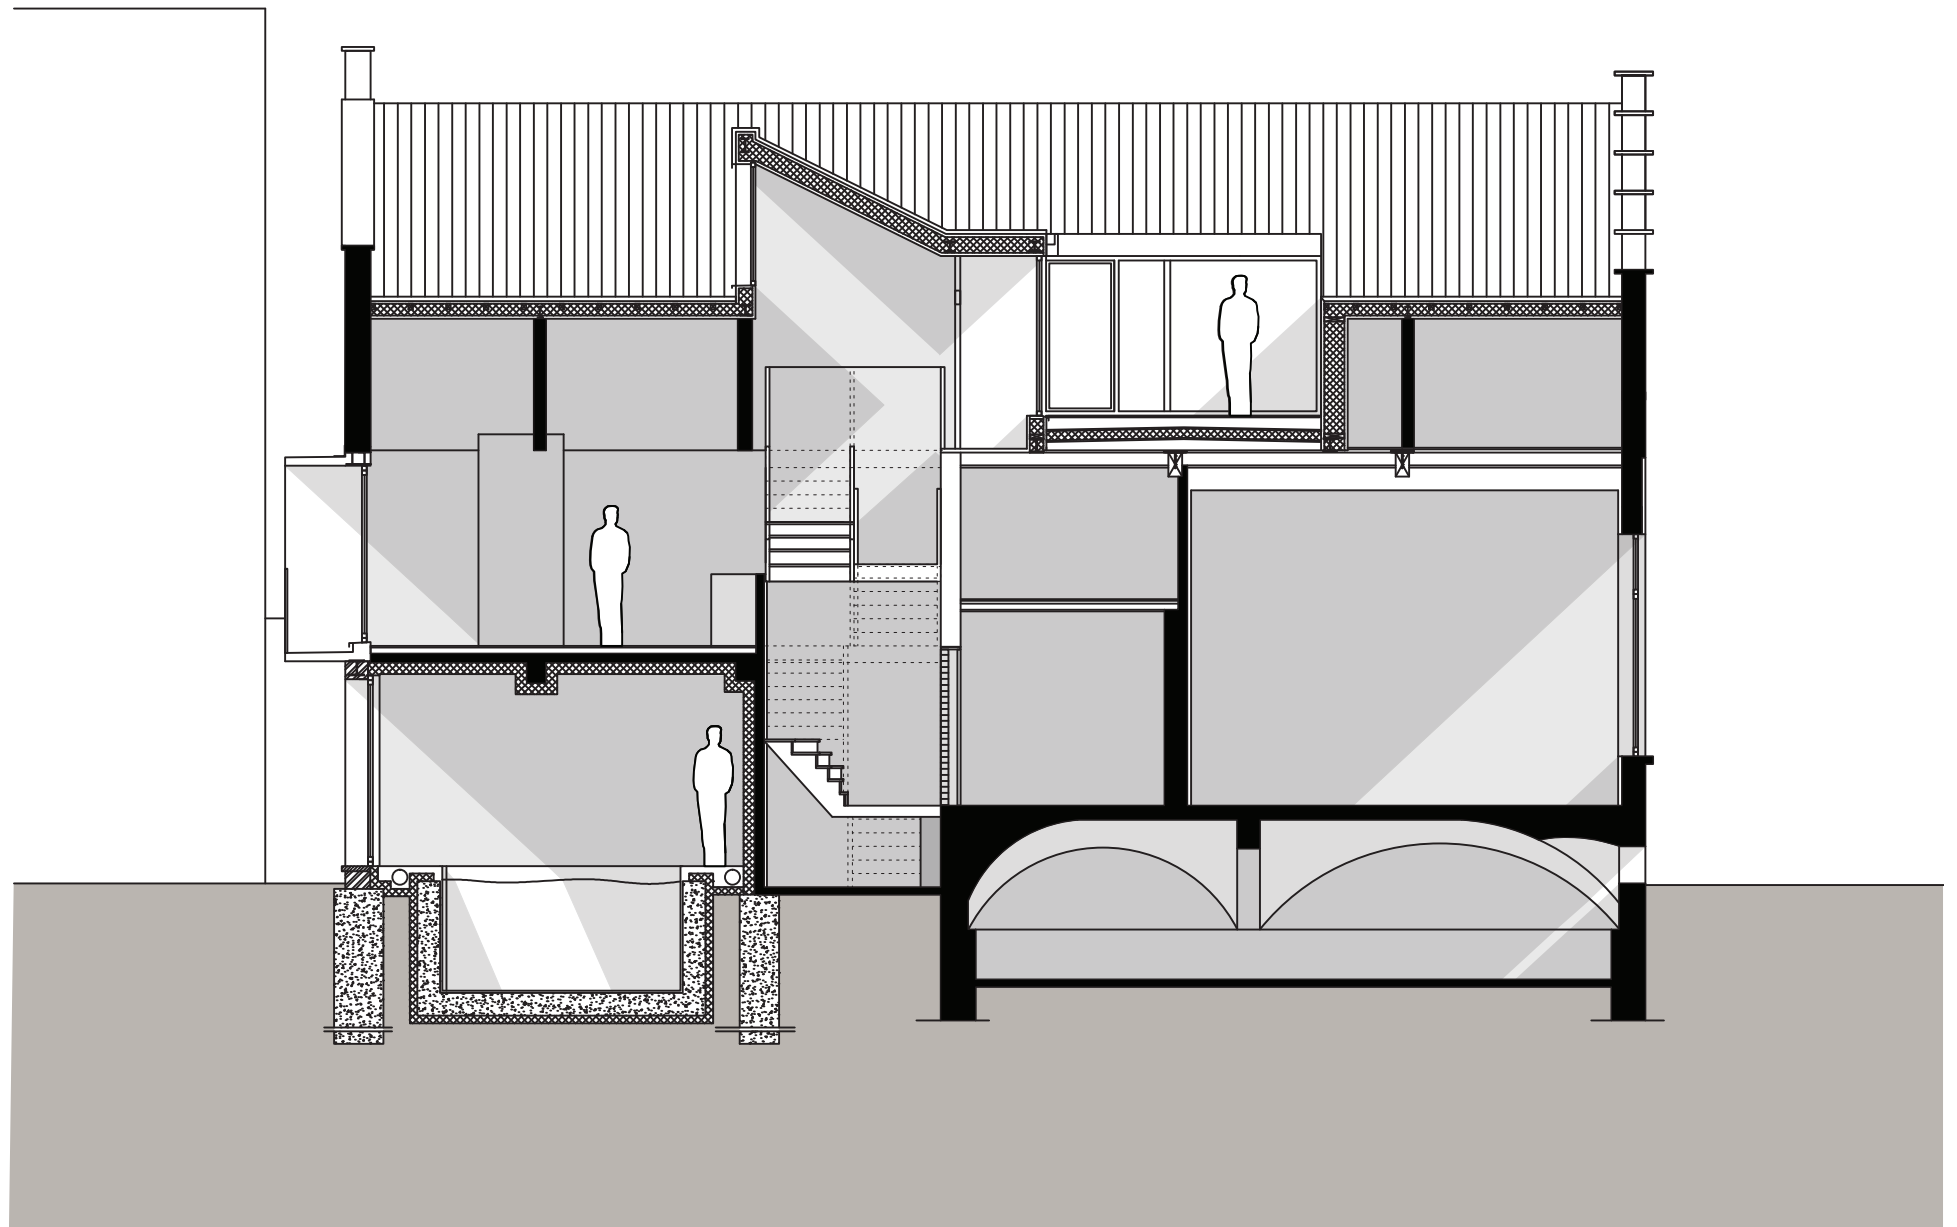

BESCHERMDE WONING  
BRUGGE

Inplantingsplan - Schaal 1/500

PLAN  
01

atelier tom vanhee  
[www.ateliertomvanhee.be](http://www.ateliertomvanhee.be)  
ateliertomvanhee\_Brugge\_inplantingsplan.pdf

BESCHERMDE WONING  
BRUGGE

niveau 0 - Schaal 1/100

PLAN  
02

atelier tom vanhee  
[www.ateliertomvanhee.be](http://www.ateliertomvanhee.be)  
ateliertomvanhee\_Brugge\_niveau0.pdf

BESCHERMDE WONING  
BRUGGE

niveau 1 - Schaal 1/100

PLAN  
03

0 1 2 5m

atelier tom vanhee  
[www.ateliertomvanhee.be](http://www.ateliertomvanhee.be)  
ateliertomvanhee\_Brugge\_niveau1.pdf

BESCHERMDE WONING  
BRUGGE

niveau 2 - Schaal 1/100

PLAN  
04

atelier tom vanhee  
[www.ateliertomvanhee.be](http://www.ateliertomvanhee.be)  
ateliertomvanhee\_Brugge\_niveau2.pdf

BESCHERMDE WONING  
BRUGGE

Snede AA' - Schaal 1/100

PLAN  
05

atelier tom vanhee  
[www.ateliertomvanhee.be](http://www.ateliertomvanhee.be)  
ateliertomvanhee\_Brugge\_snedeAA'.pdf

BESCHERMDE WONING  
BRUGGE