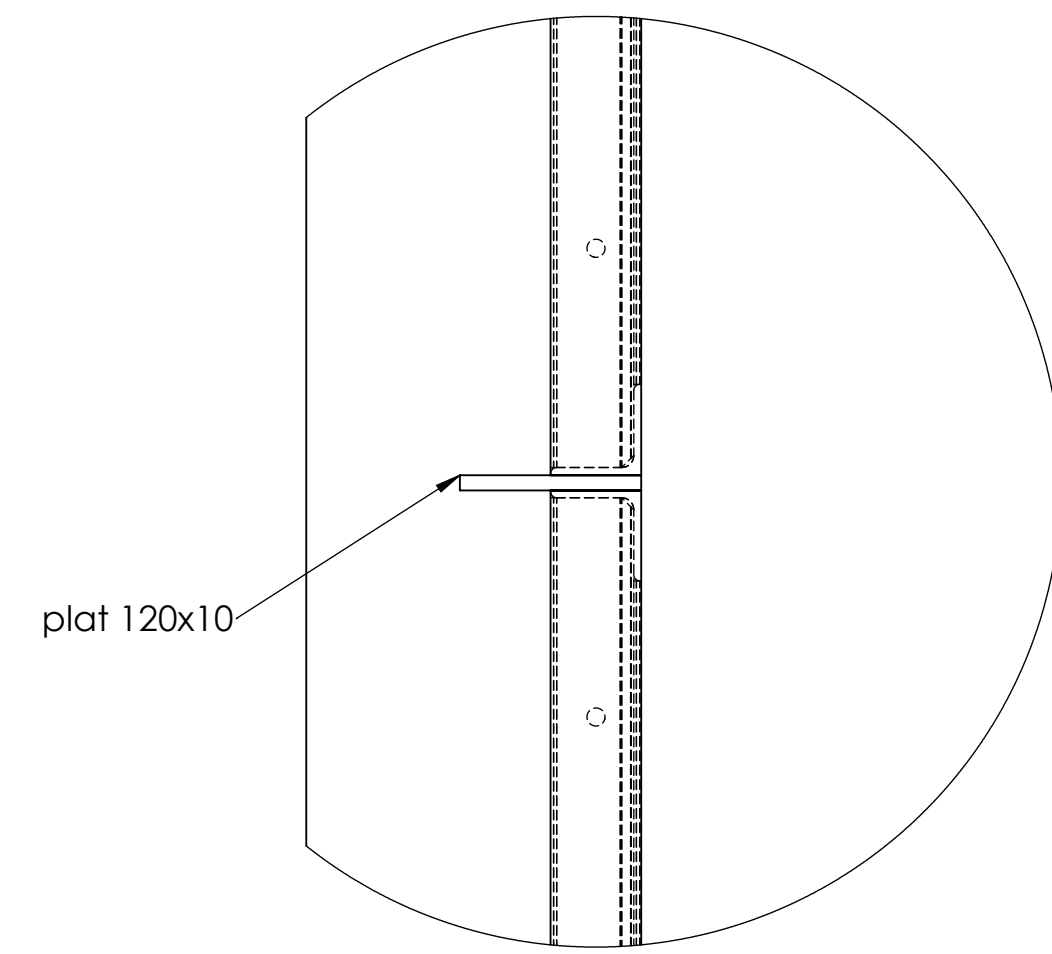

DETAIL B
SCALE 1 : 5