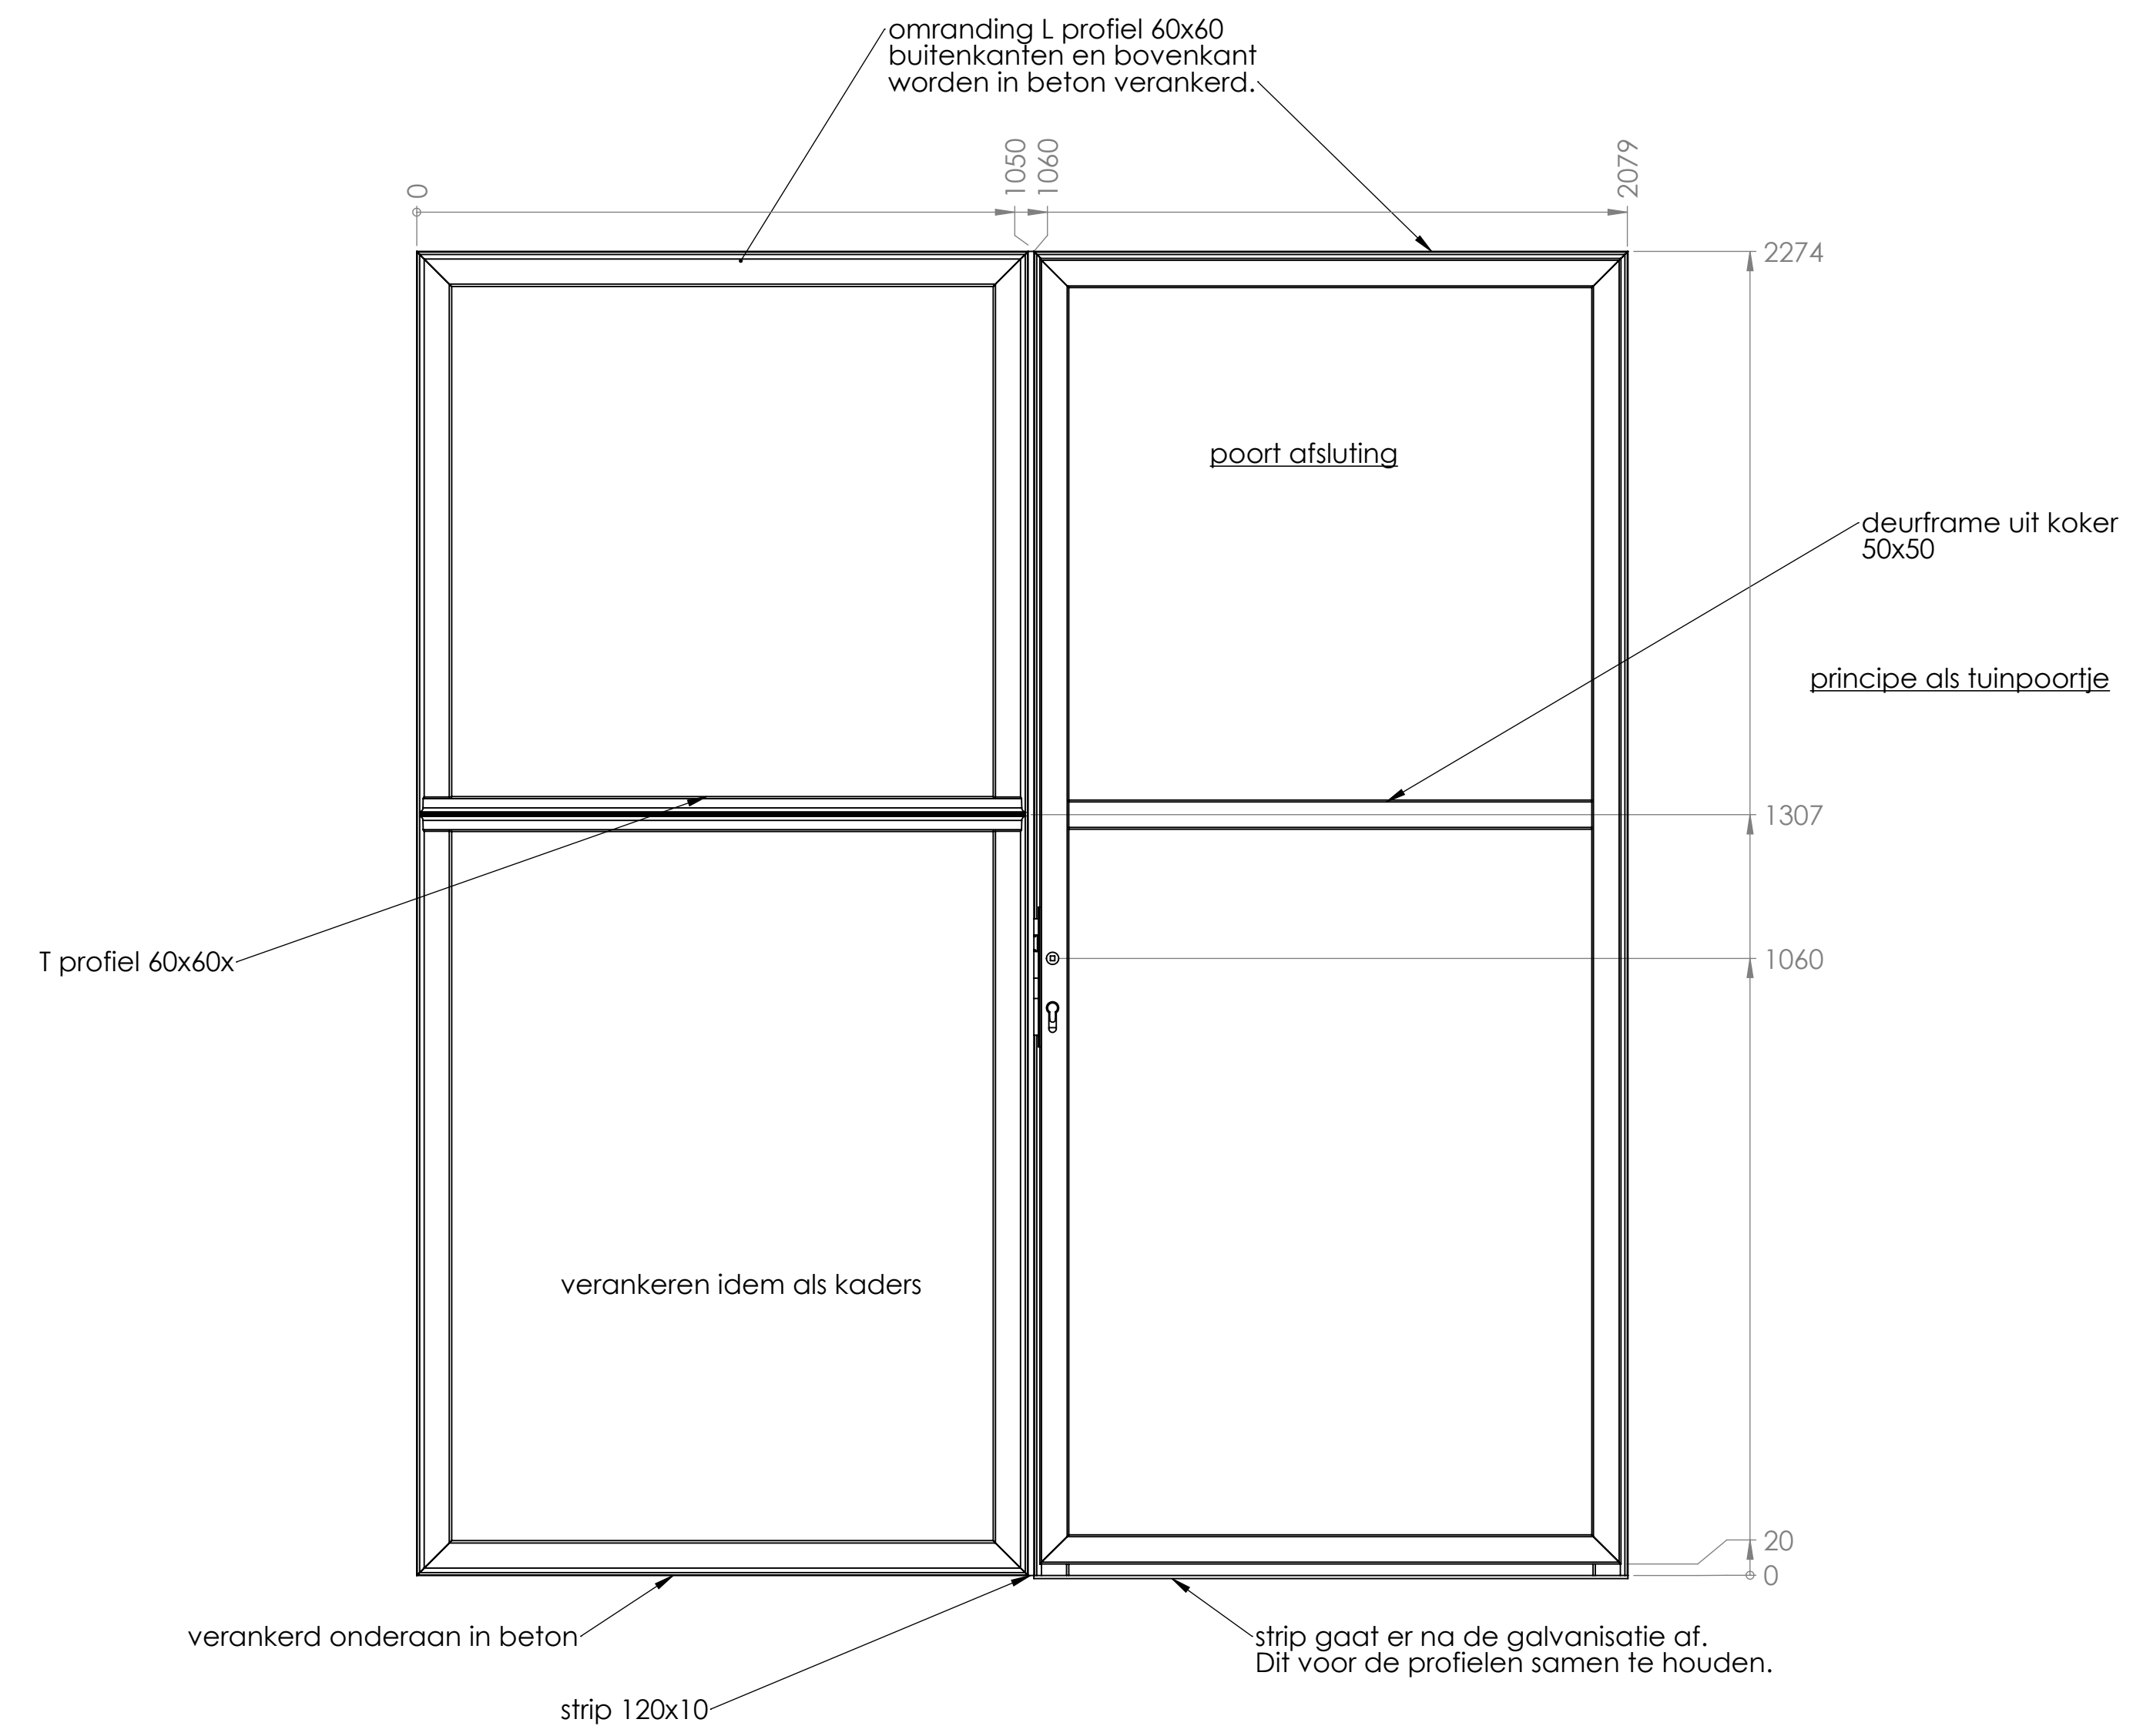

opvulling roosters: