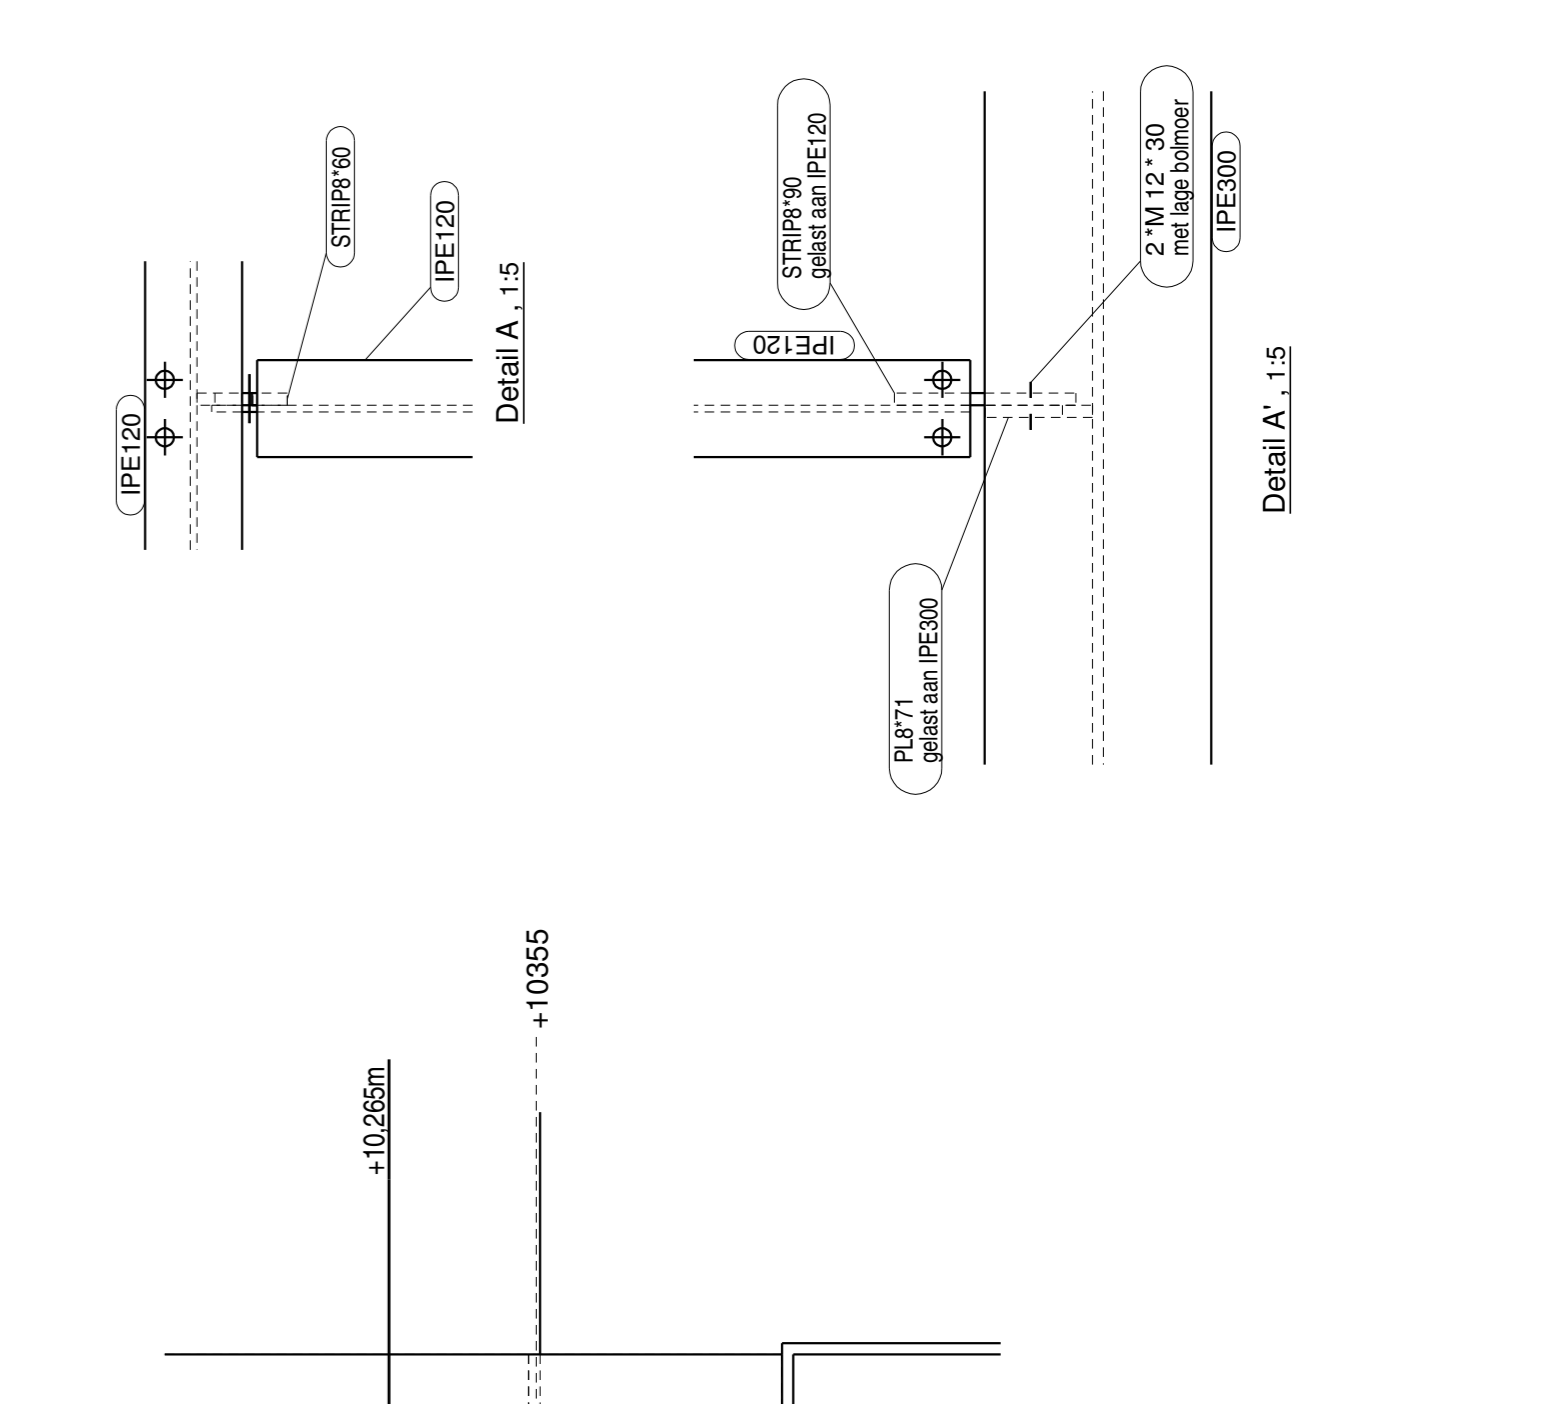

	Janssens bvba metaalconstructie / montage dak- & wandbekleding	Houten - Stratég Spynin Thorpaik Walerschei lulle Hoofdgatboum nr. +10355
	Houboen - Stratég Spynin Thorpaik Walerschei lulle Hoofdgatboum nr. +10355	Datum: 13/02/2017 Tekenaar: RD Schaal: 1:5, 1:10, 1:75 Project: 171005-
	Teken: G 17 A	

Bovenaanzicht niv +10355