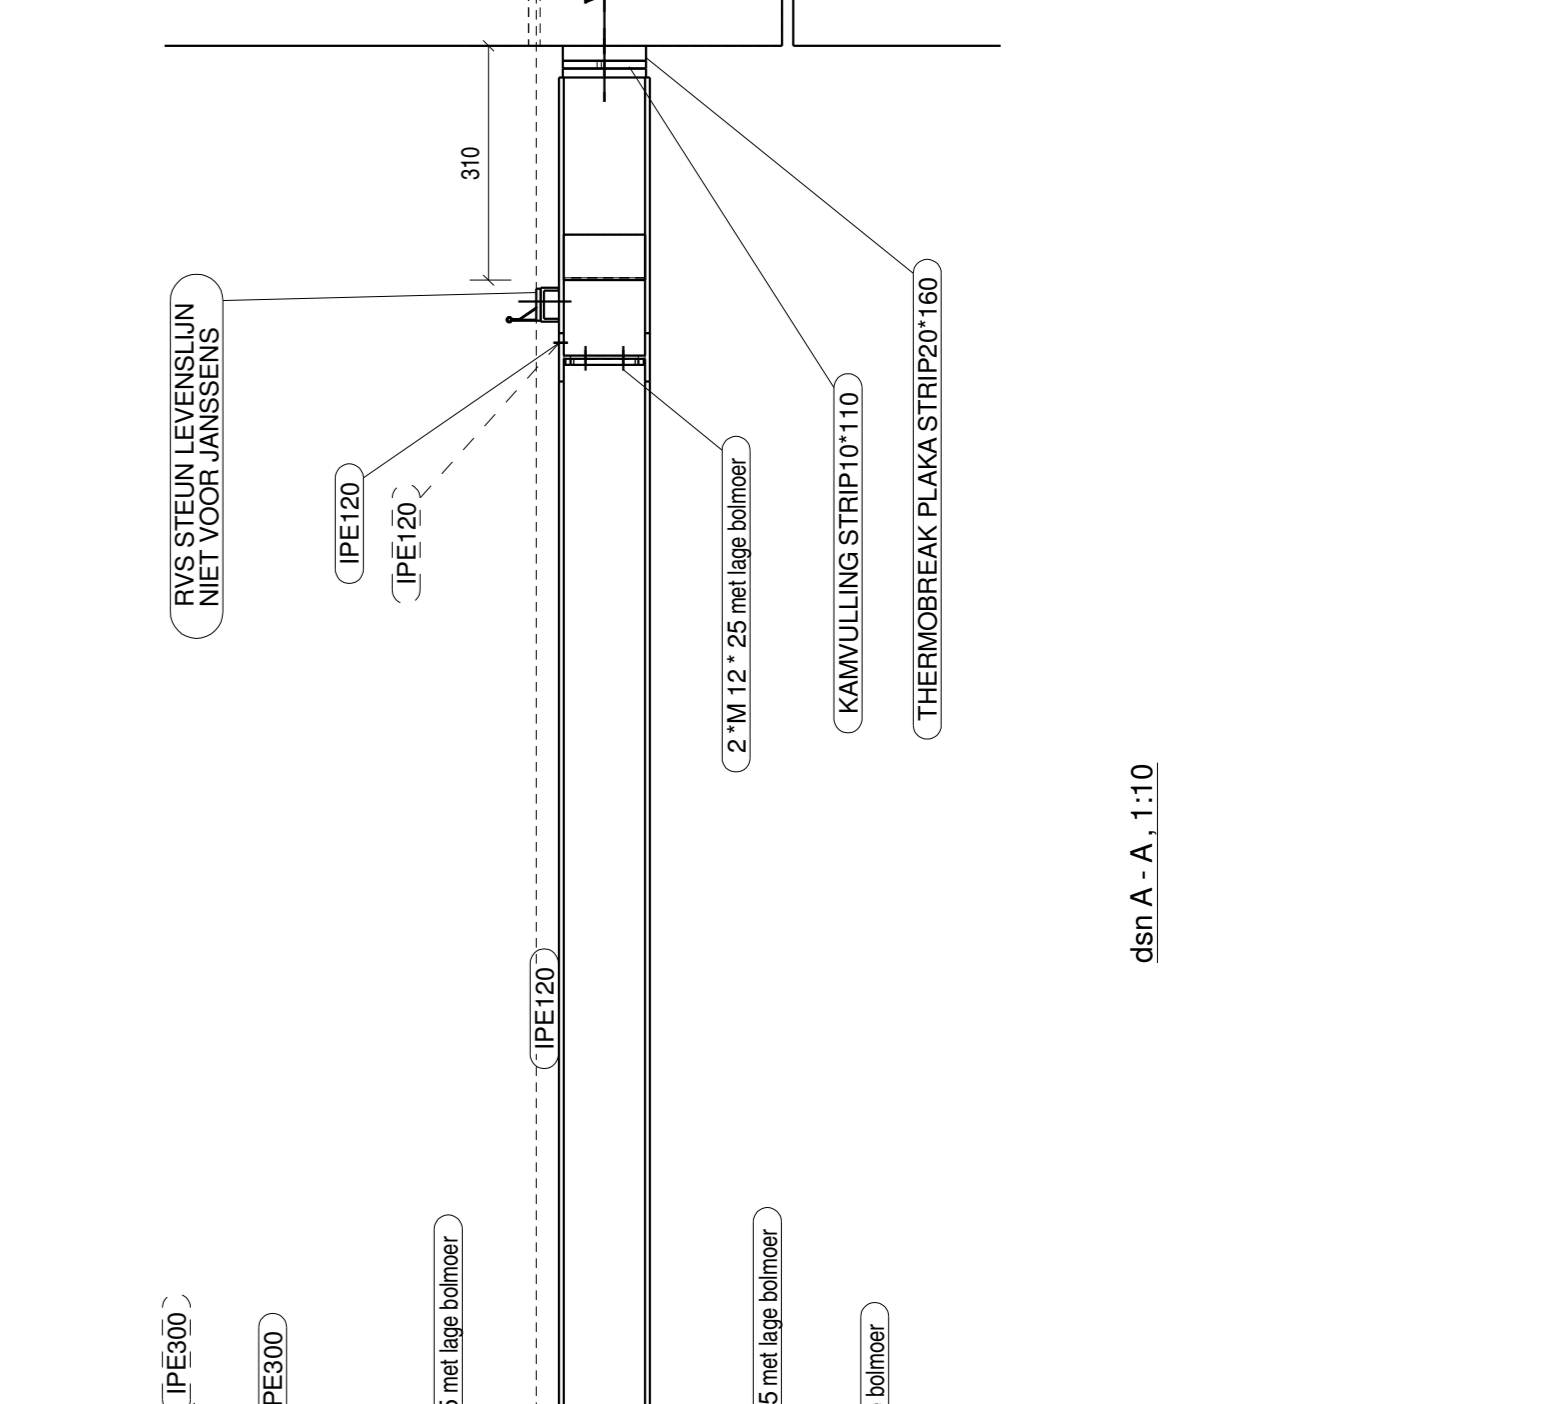

	Janssens bvba metaalconstructie / montage dak- & wandbekleding	Houten - Stratég Spynin Thorpaik Walerschei lulle Hoofdgatboum nr. +10355
	Houboen - Stratég Spynin Thorpaik Walerschei lulle Hoofdgatboum nr. +10355	Datum: 13/02/2017 Tekenaar: RD Schaal: 1:5, 1:10, 1:75 Project: 171005-
	Teken: G 17 A	

Bovenaanzicht niv +10355