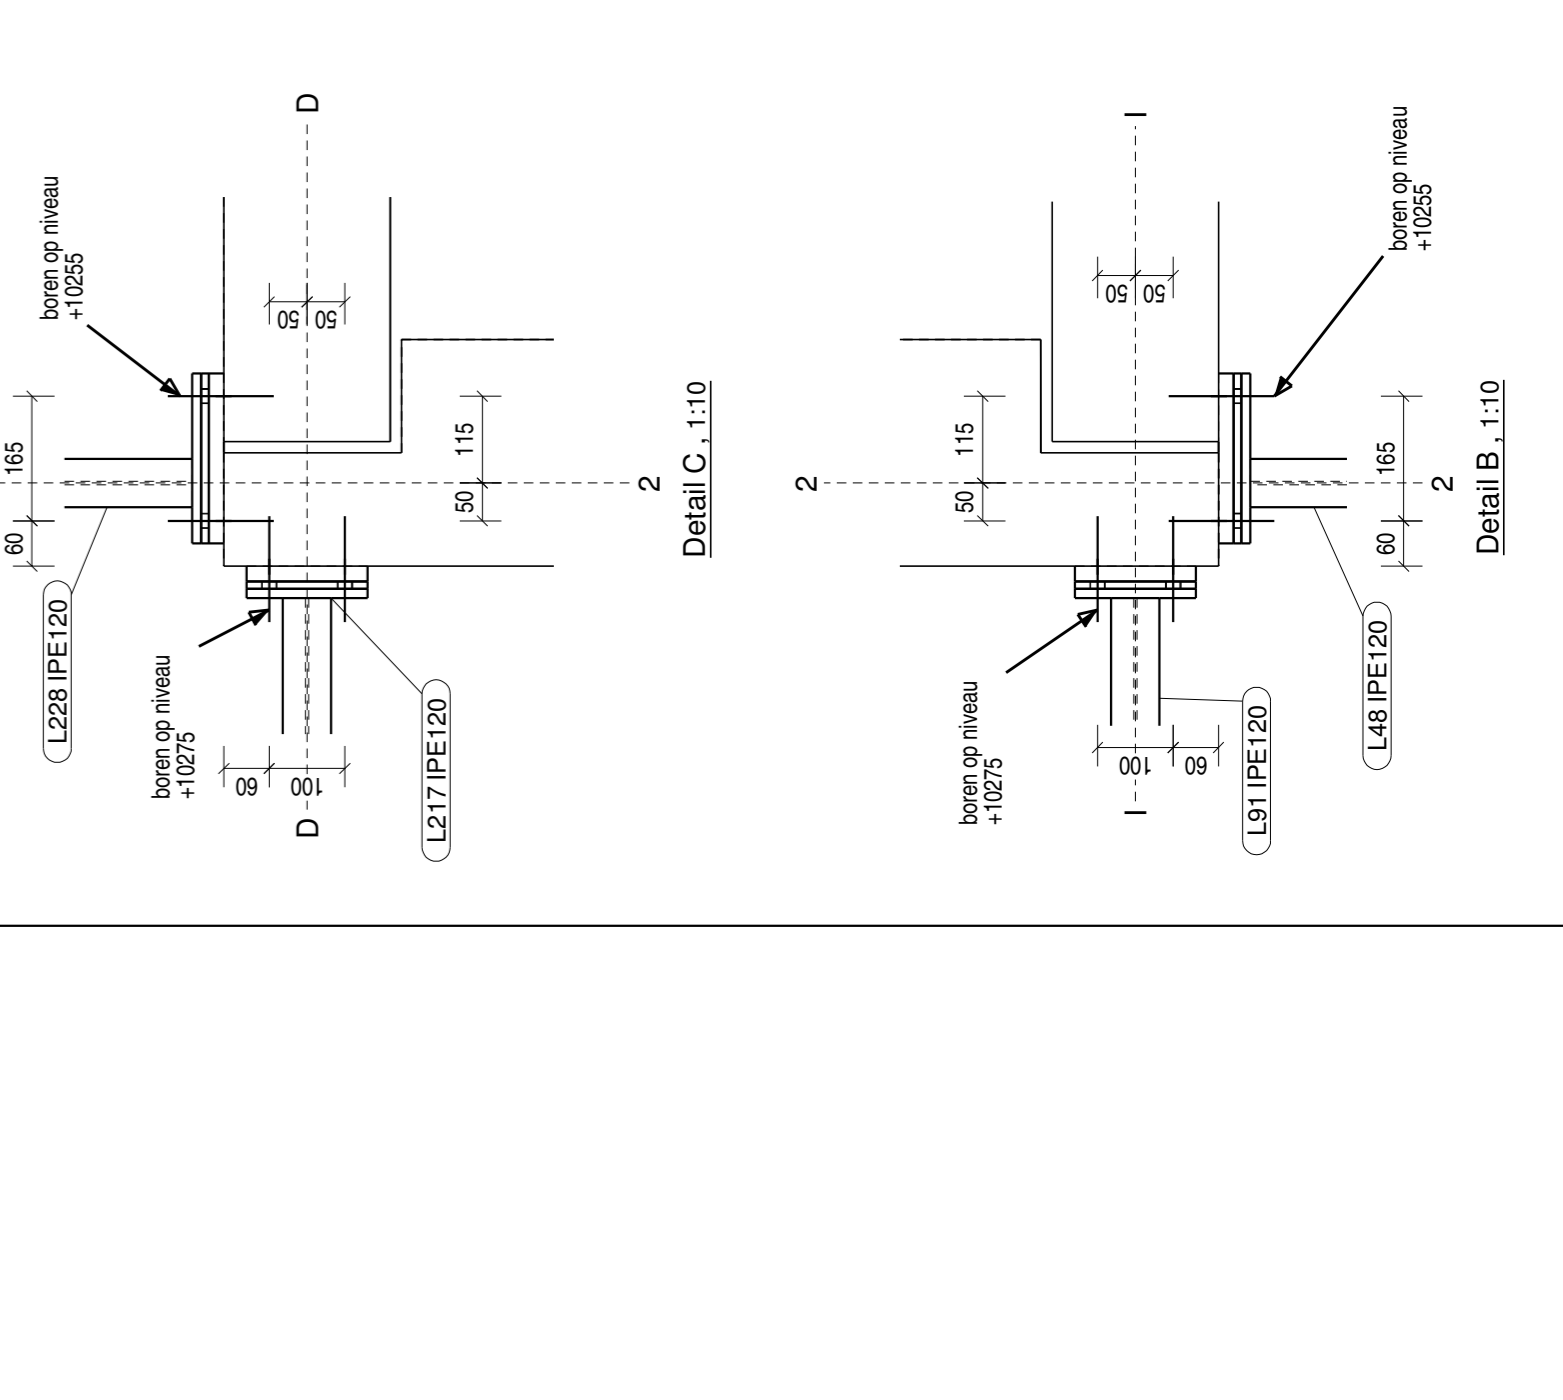

	Janssens bvba metaalconstructie / montage dak- & wandbekleding	Houten - Stratég Spynin Thorpaik Walerschei lulle Hoofdgatboum nr. +10355
	Houboen - Stratég Spynin Thorpaik Walerschei lulle Hoofdgatboum nr. +10355	Datum: 13/02/2017 Tekenaar: RD Schaal: 1:5, 1:10, 1:75 Project: 171005-
	Teken: G 17 A	

Bovenaanzicht niv +10355