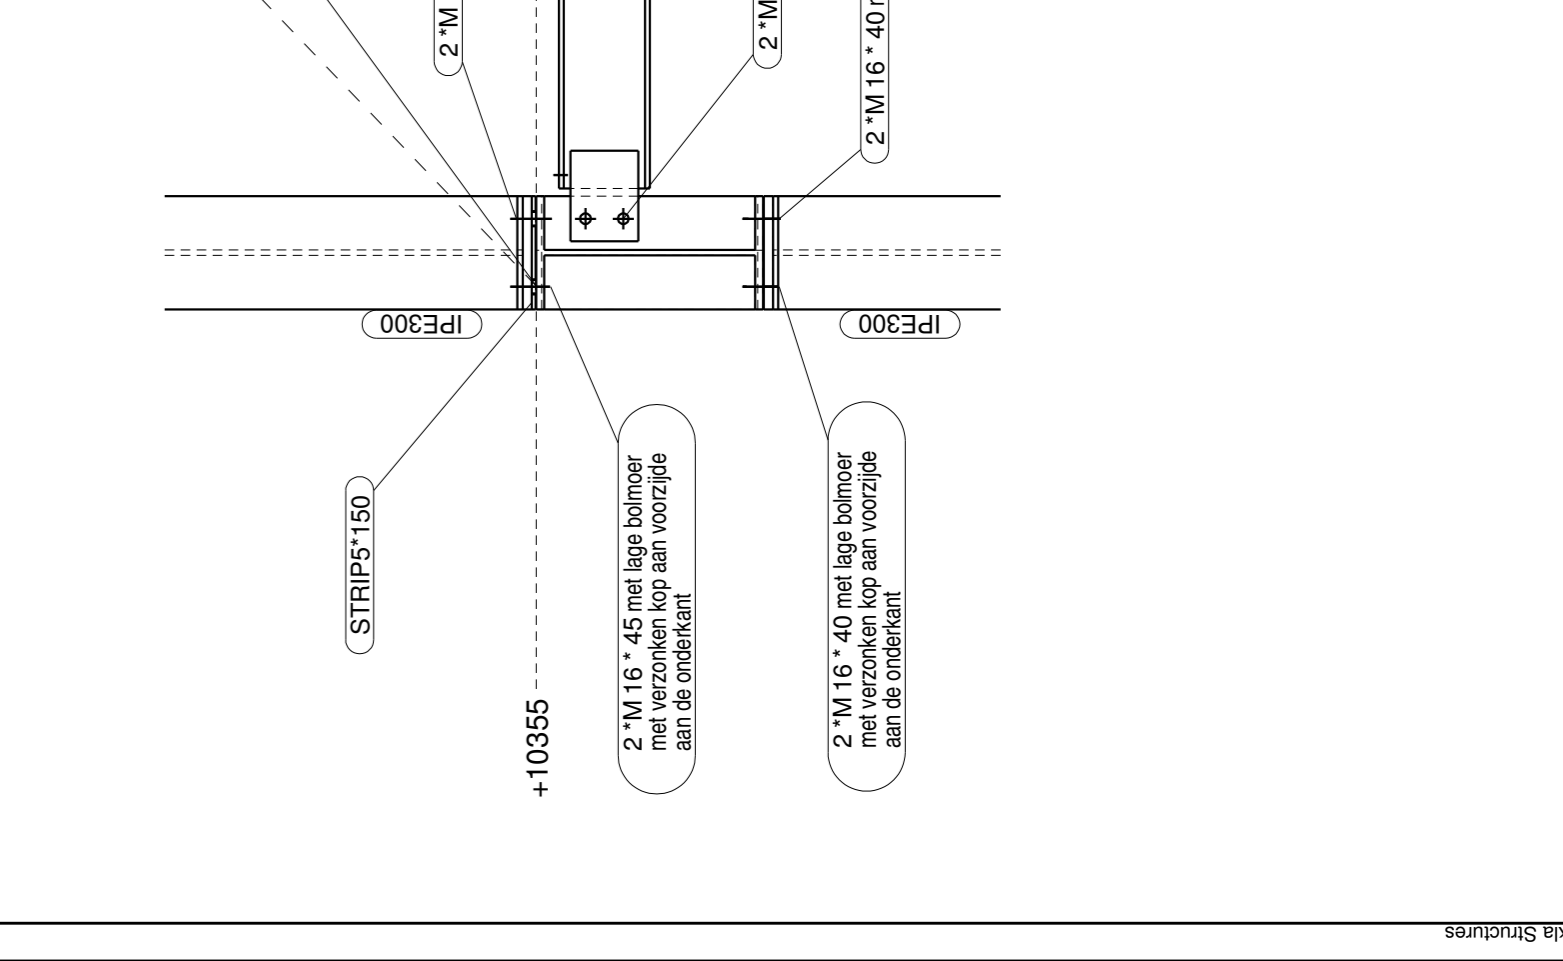

	Janssens bvba metaalconstructie / montage dak- & wandbekleding	Houten - Stratég Spynin Thorpaik Walerschei lulle Hoofdgatboum nr. +10355
	Houboen - Stratég Spynin Thorpaik Walerschei lulle Hoofdgatboum nr. +10355	Datum: 13/02/2017 Tekenaar: RD Schaal: 1:5, 1:10, 1:75 Project: 171005-
	Teken: G 17 A	

Bovenaanzicht niv +10355