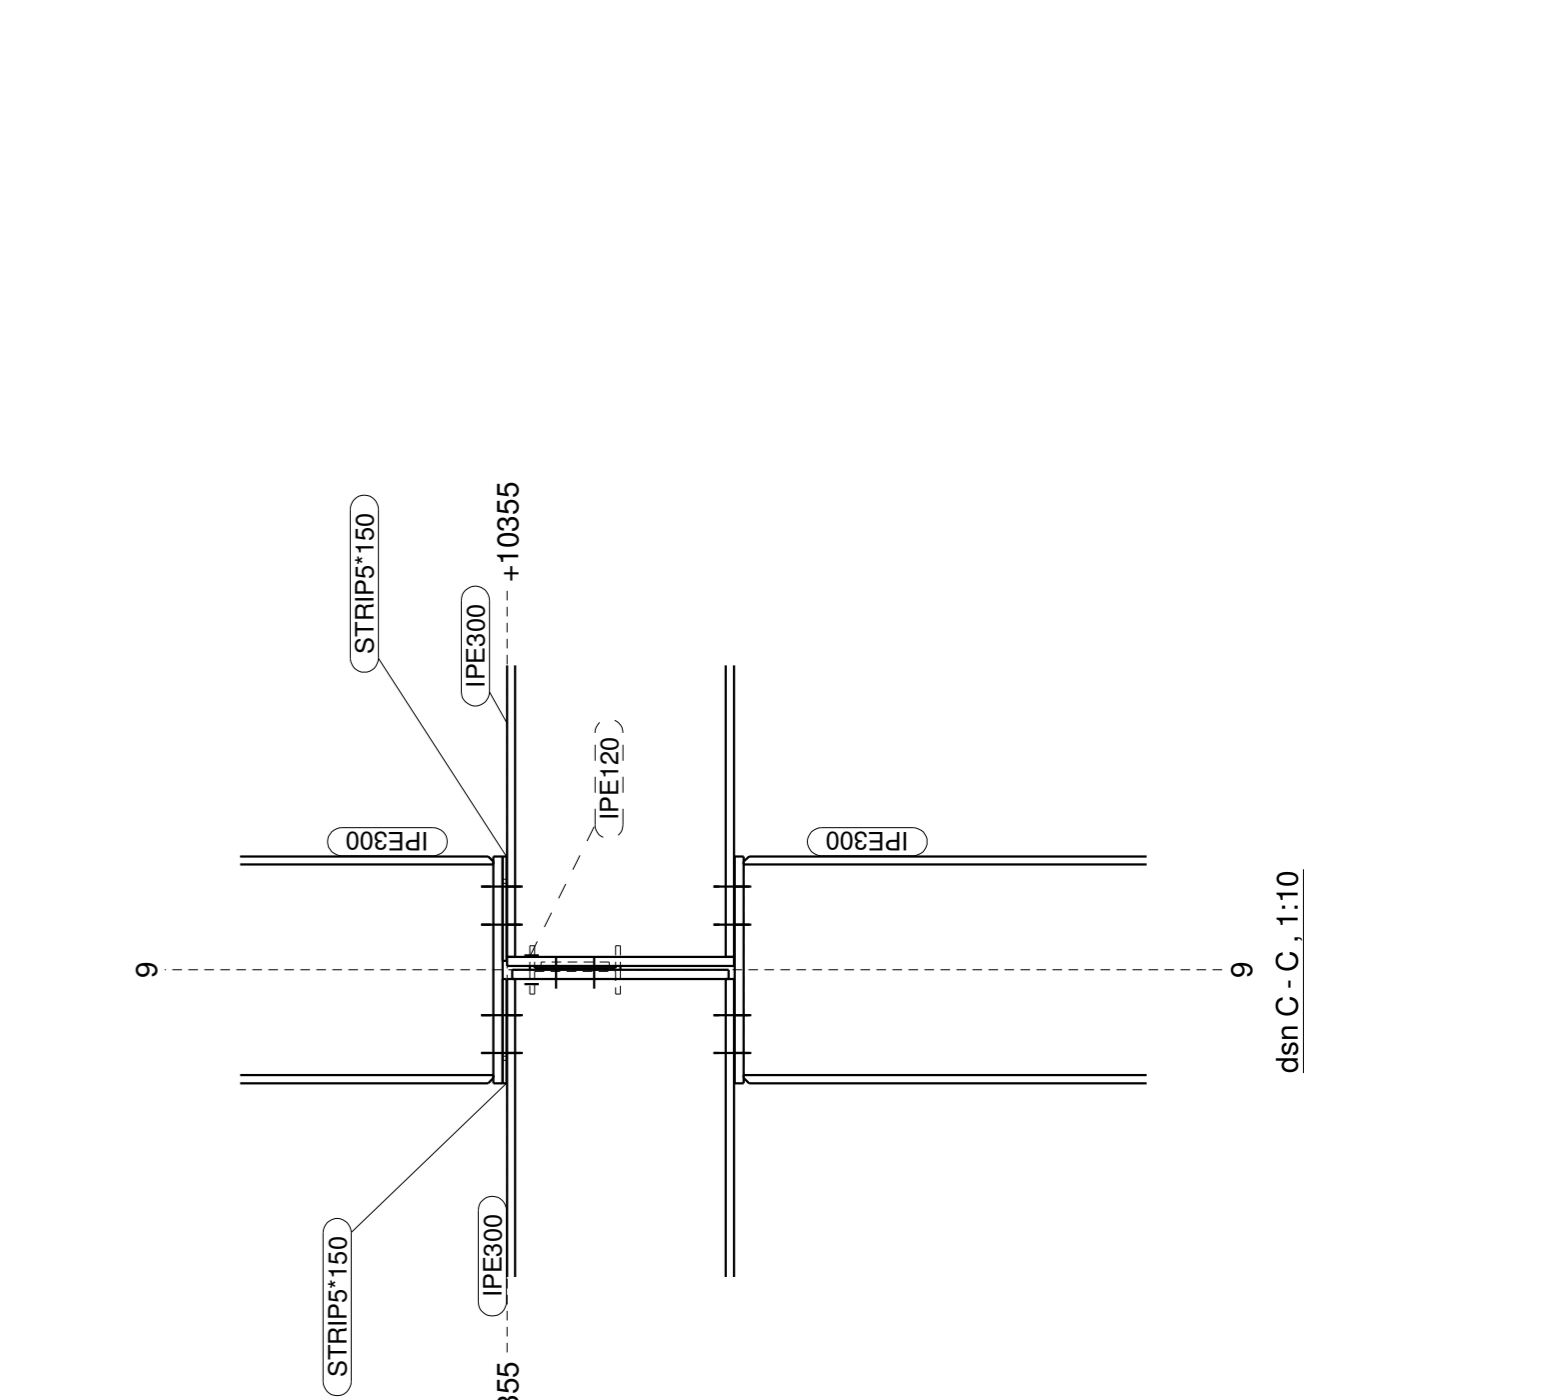

	Janssens bvba metaalconstructie / montage dak- & wandbekleding	Houten - Stratég Spynin Thorpaik Walerschei lulle Hoofdgatboum nr. +10355
	Houboen - Stratég Spynin Thorpaik Walerschei lulle Hoofdgatboum nr. +10355	Datum: 13/02/2017 Tekenaar: RD Schaal: 1:5, 1:10, 1:75 Project: 171005-
	Teken: G 17 A	

Bovenaanzicht niv +10355