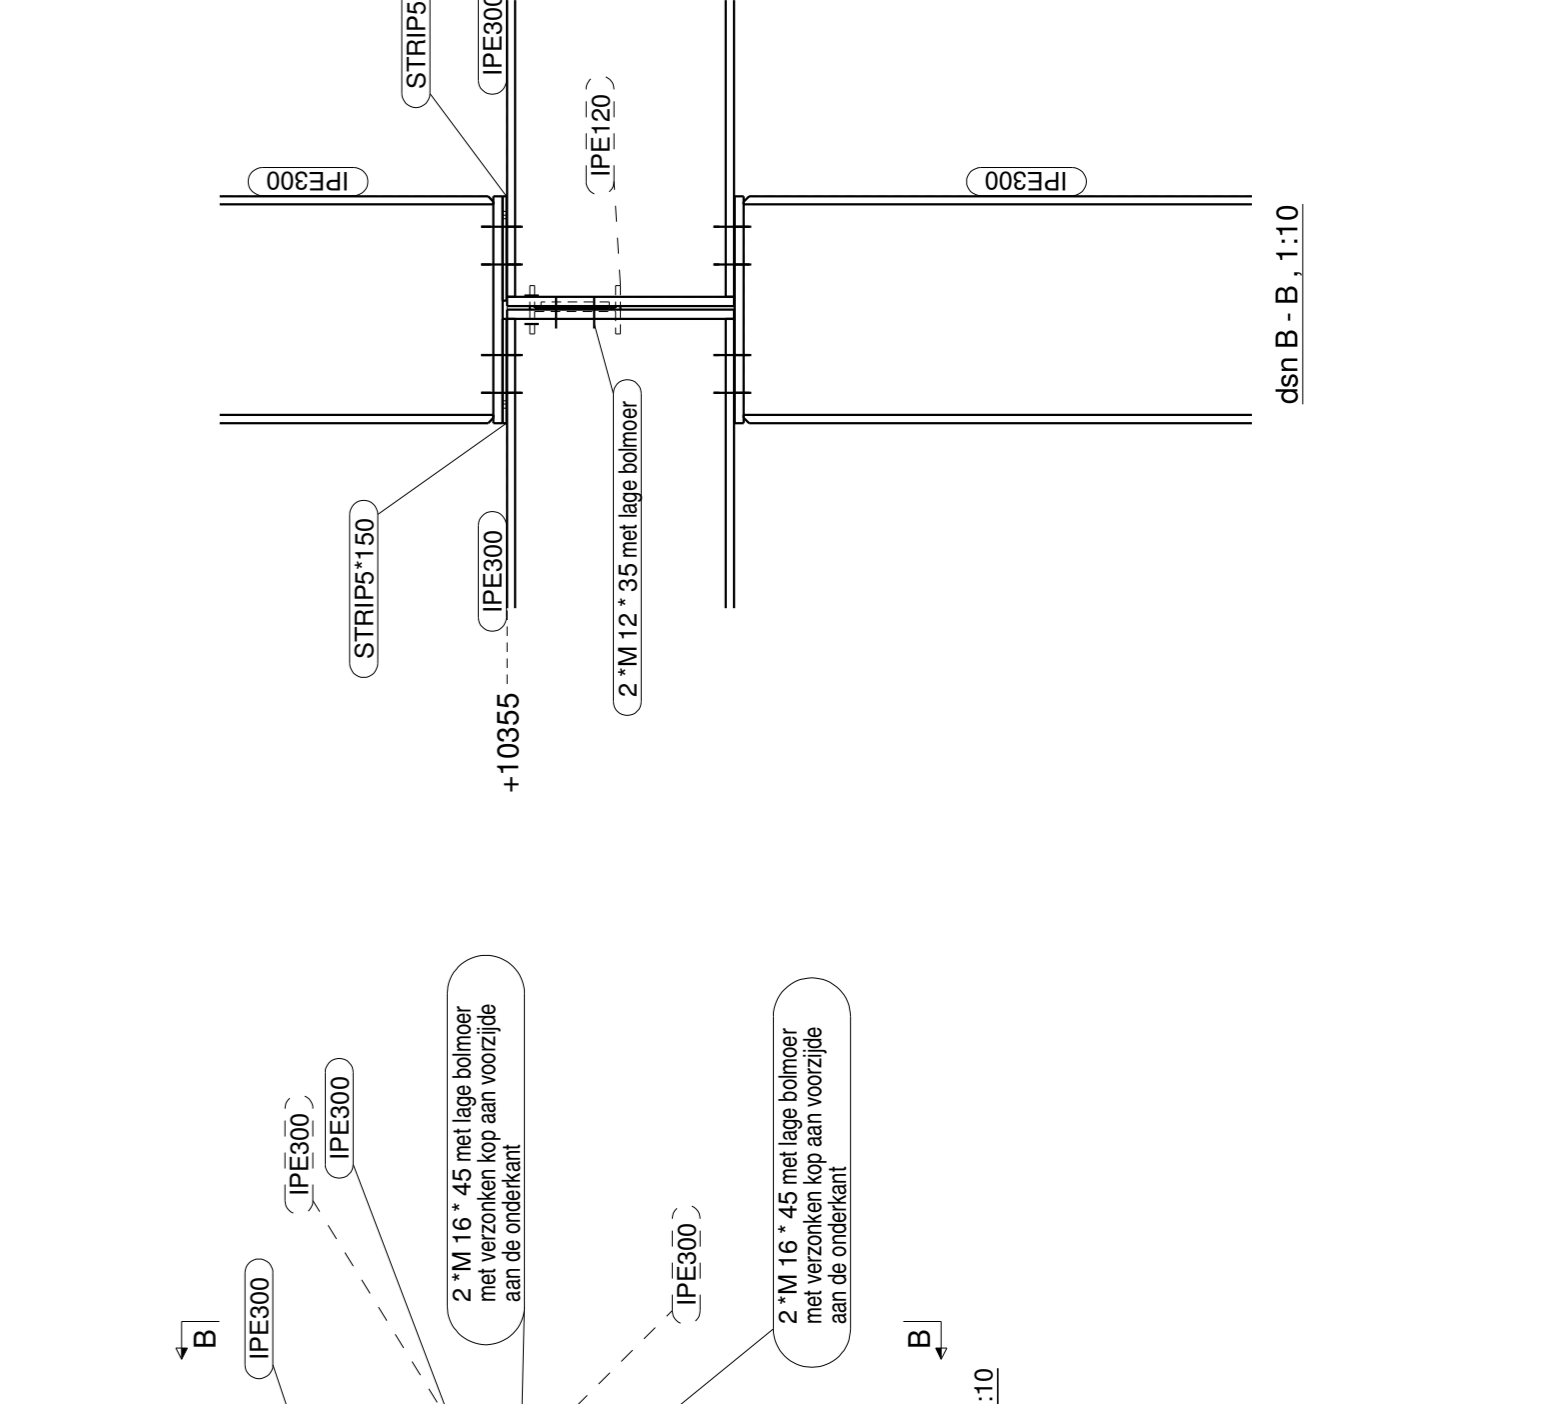

	Janssens bvba metaalconstructie / montage dak- & wandbekleding	Houten - Stratég Spynin Thorpaik Walerschei lulle Hoofdgatboum nr. +10355
	Houboen - Stratég Spynin Thorpaik Walerschei lulle Hoofdgatboum nr. +10355	Datum: 13/02/2017 Tekenaar: RD Schaal: 1:5, 1:10, 1:75 Project: 171005-
	Teken: G 17 A	

Bovenaanzicht niv +10355