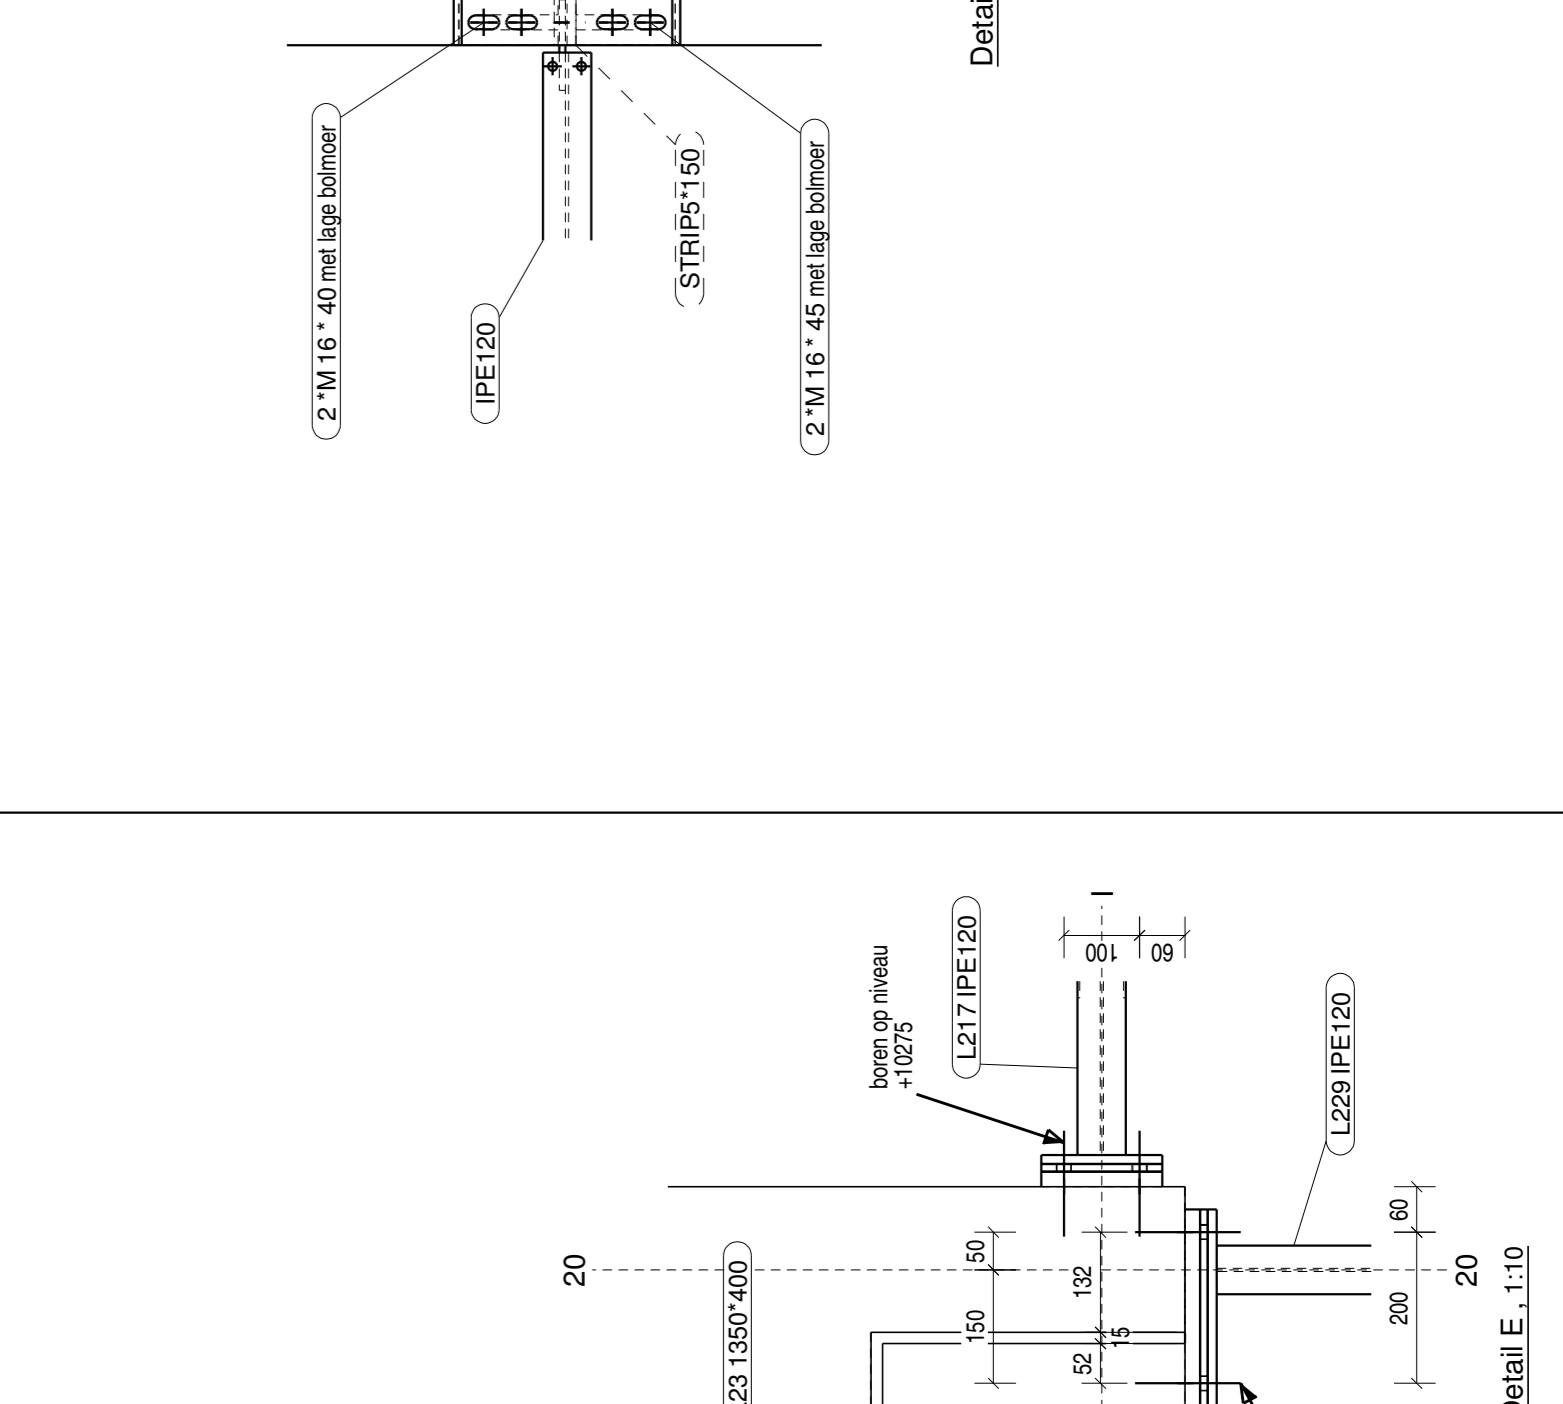

	Janssens bvba metaalconstructie / montage dak- & wandbekleding	Houten - Stratég Spynin Thorpaik Walerschei lulle Hoofdgatboum nr. +10355
	Houboen - Stratég Spynin Thorpaik Walerschei lulle Hoofdgatboum nr. +10355	Datum: 13/02/2017 Tekenaar: RD Schaal: 1:5, 1:10, 1:75 Project: 171005-
	Teken: G 17 A	

Bovenaanzicht niv +10355