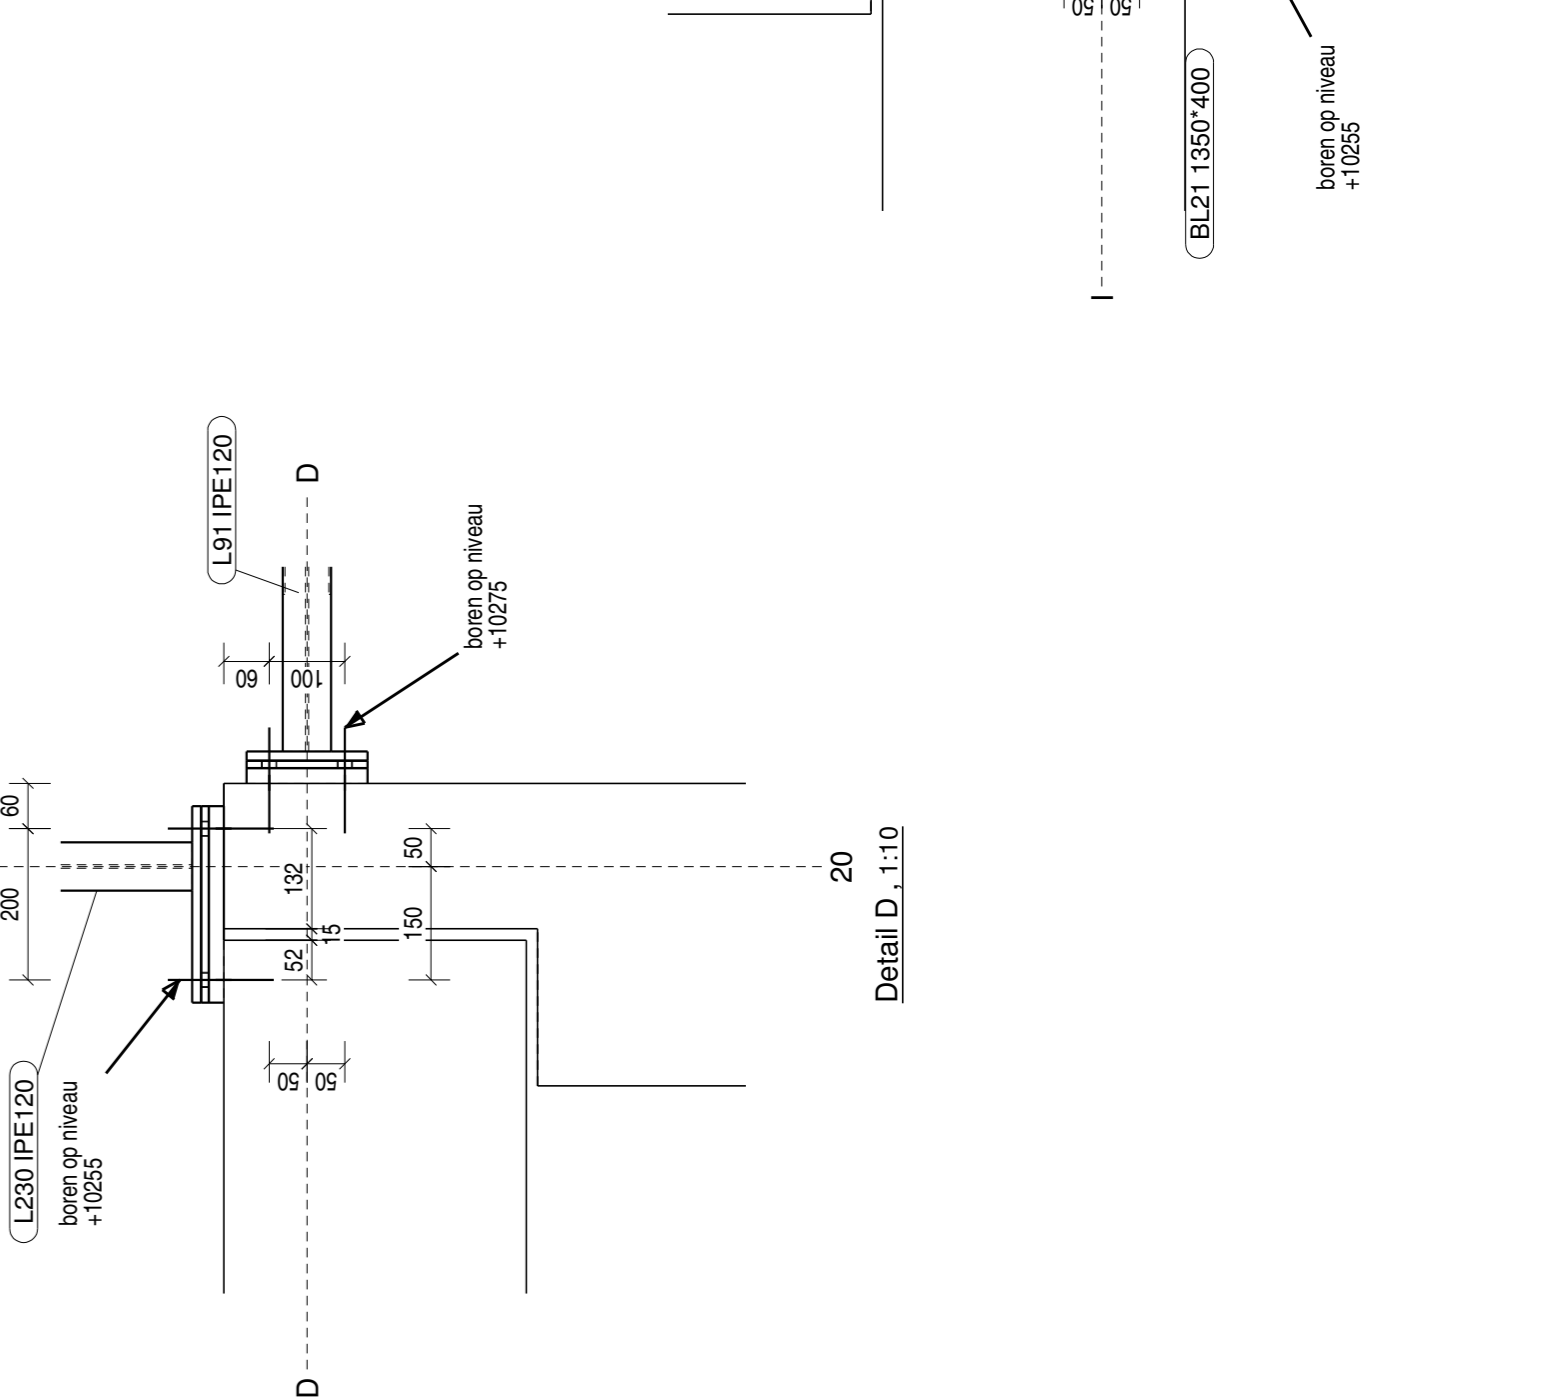

	Janssens bvba metaalconstructie / montage dak- & wandbekleding	Houten - Stratég Spynin Thorpaik Walerschei lulle Hoofdgatboum nr. +10355
	Houboen - Stratég Spynin Thorpaik Walerschei lulle Hoofdgatboum nr. +10355	Datum: 13/02/2017 Tekenaar: RD Schaal: 1:5, 1:10, 1:75 Project: 171005-
	Teken: G 17 A	

Bovenaanzicht niv +10355