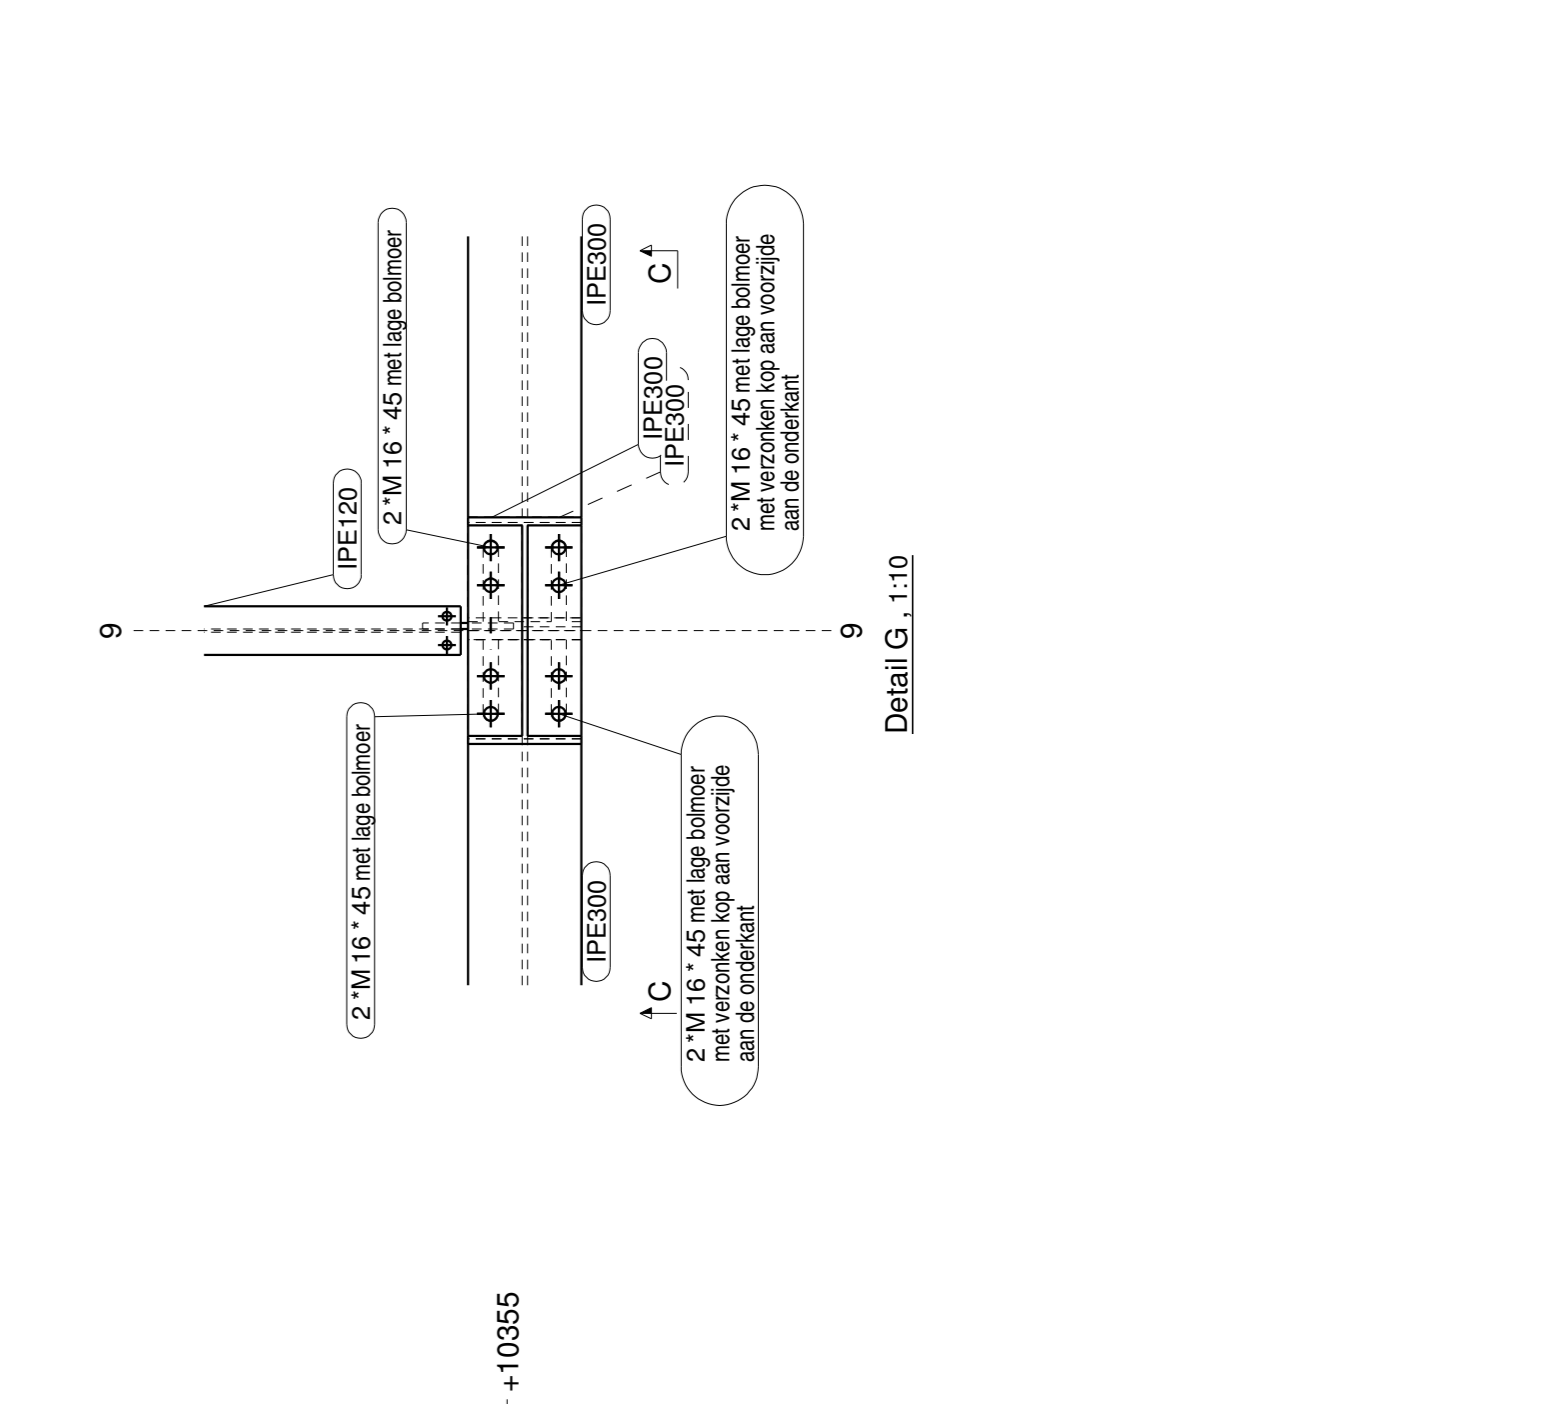

	Janssens bvba metaalconstructie / montage dak- & wandbekleding	Houten - Stratég Spynin Thorpaik Walerschei lulle Hoofdgatboum nr. +10355
	Houboen - Stratég Spynin Thorpaik Walerschei lulle Hoofdgatboum nr. +10355	Datum: 13/02/2017 Tekenaar: RD Schaal: 1:5, 1:10, 1:75 Project: 171005-
	Teken: G 17 A	

Bovenaanzicht niv +10355