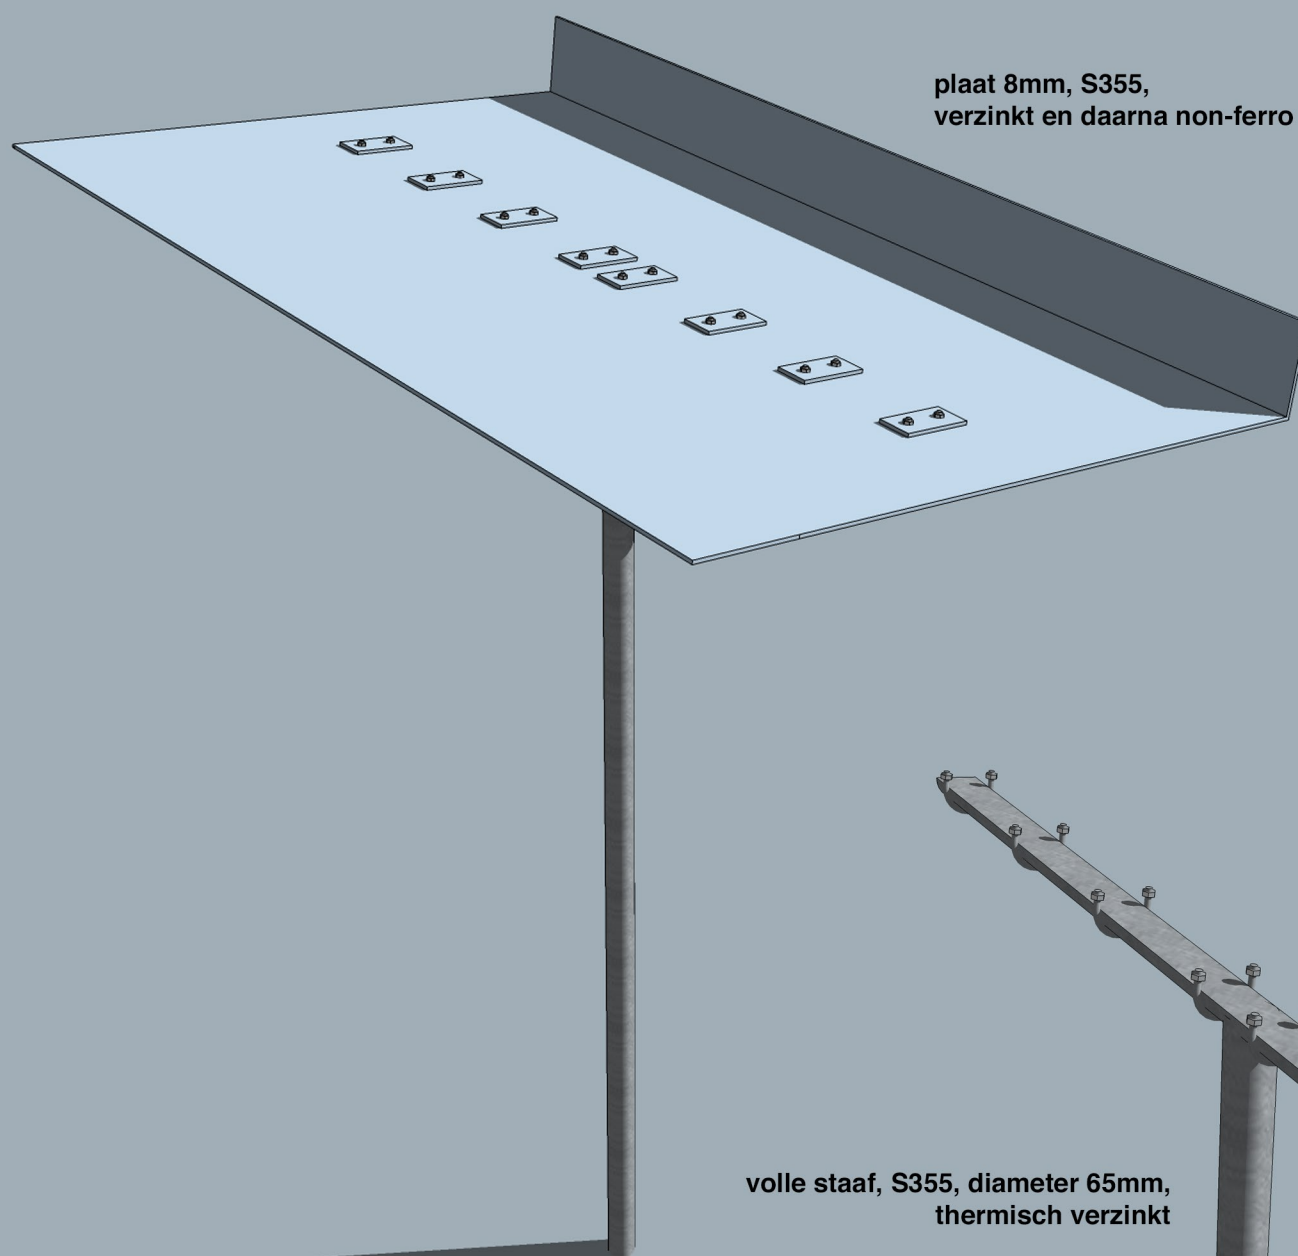

# dakjes kunstwerk NAC

plaat 8mm, S355,  
verzinkt en daarna non-ferro primer en twee lagen PU lak

8 beugels M8, thermisch verzinkt

volle staaf, S355, diameter 65mm,  
thermisch verzinkt