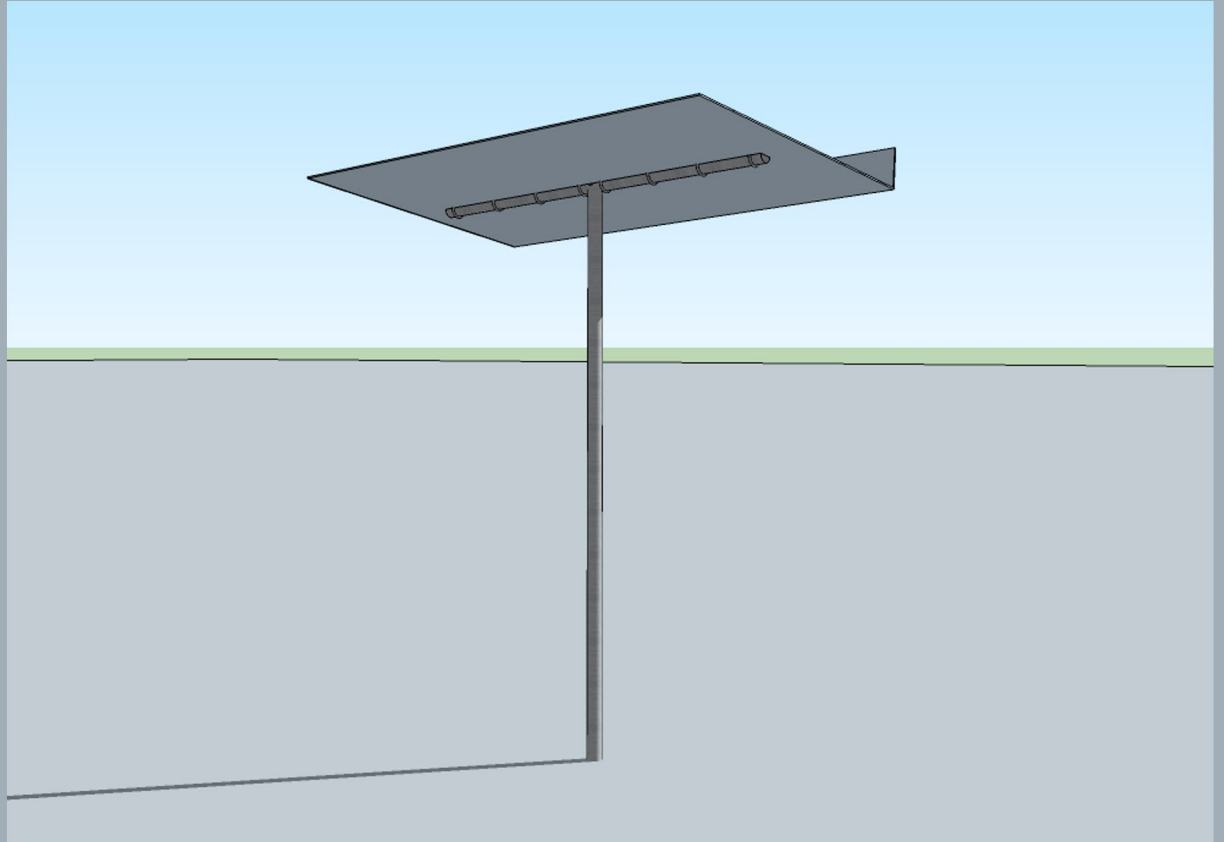

# dakjes kunstwerk NAC

plaat 8mm, S355,  
verzinkt en daarna non-ferro primer en twee lagen PU lak

8 beugels M8, thermisch verzinkt

volle staaf, S355, diameter 65mm,  
thermisch verzinkt