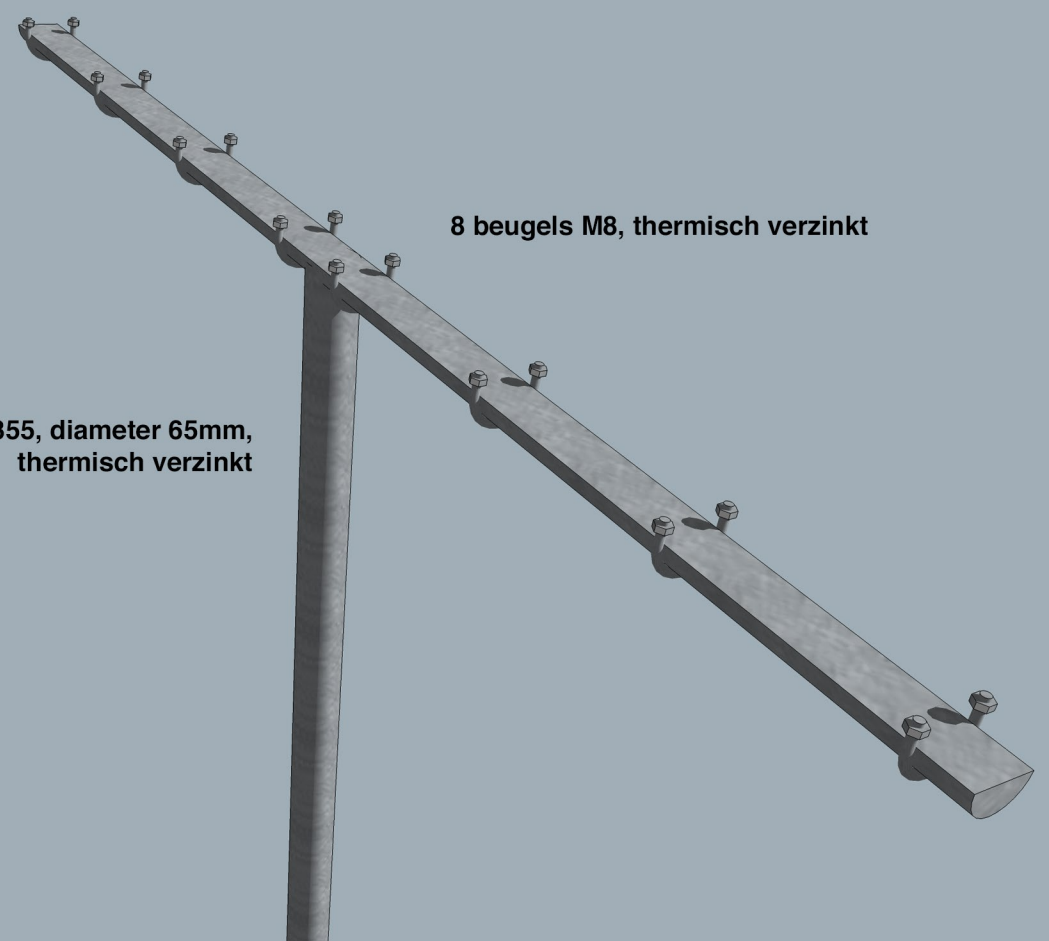

# dakjes kunstwerk NAC

plaat 8mm, S355,  
verzinkt en daarna non-ferro primer en twee lagen PU lak

8 beugels M8, thermisch verzinkt

volle staaf, S355, diameter 65mm,  
thermisch verzinkt