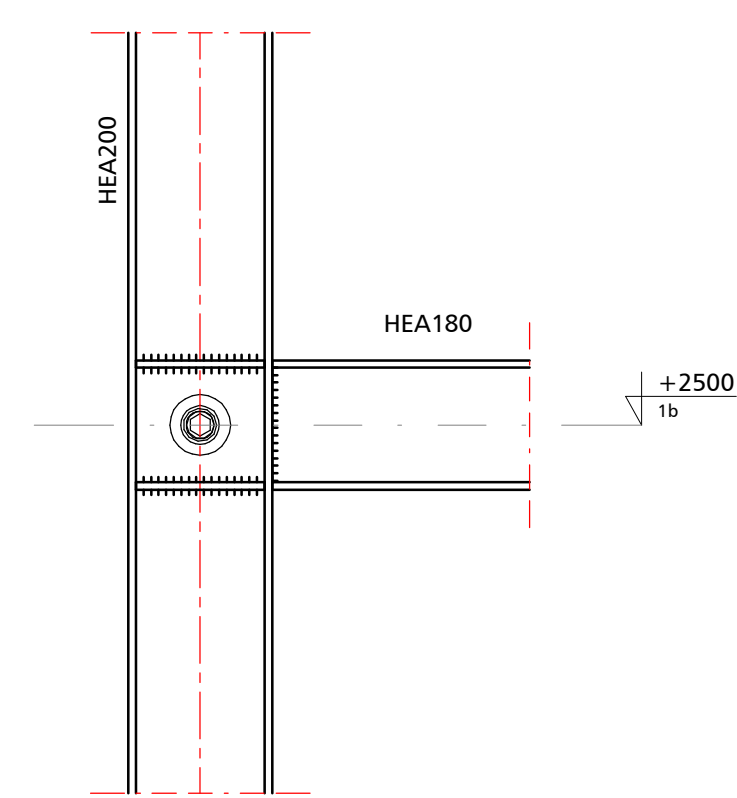

detail 04
1 : 10