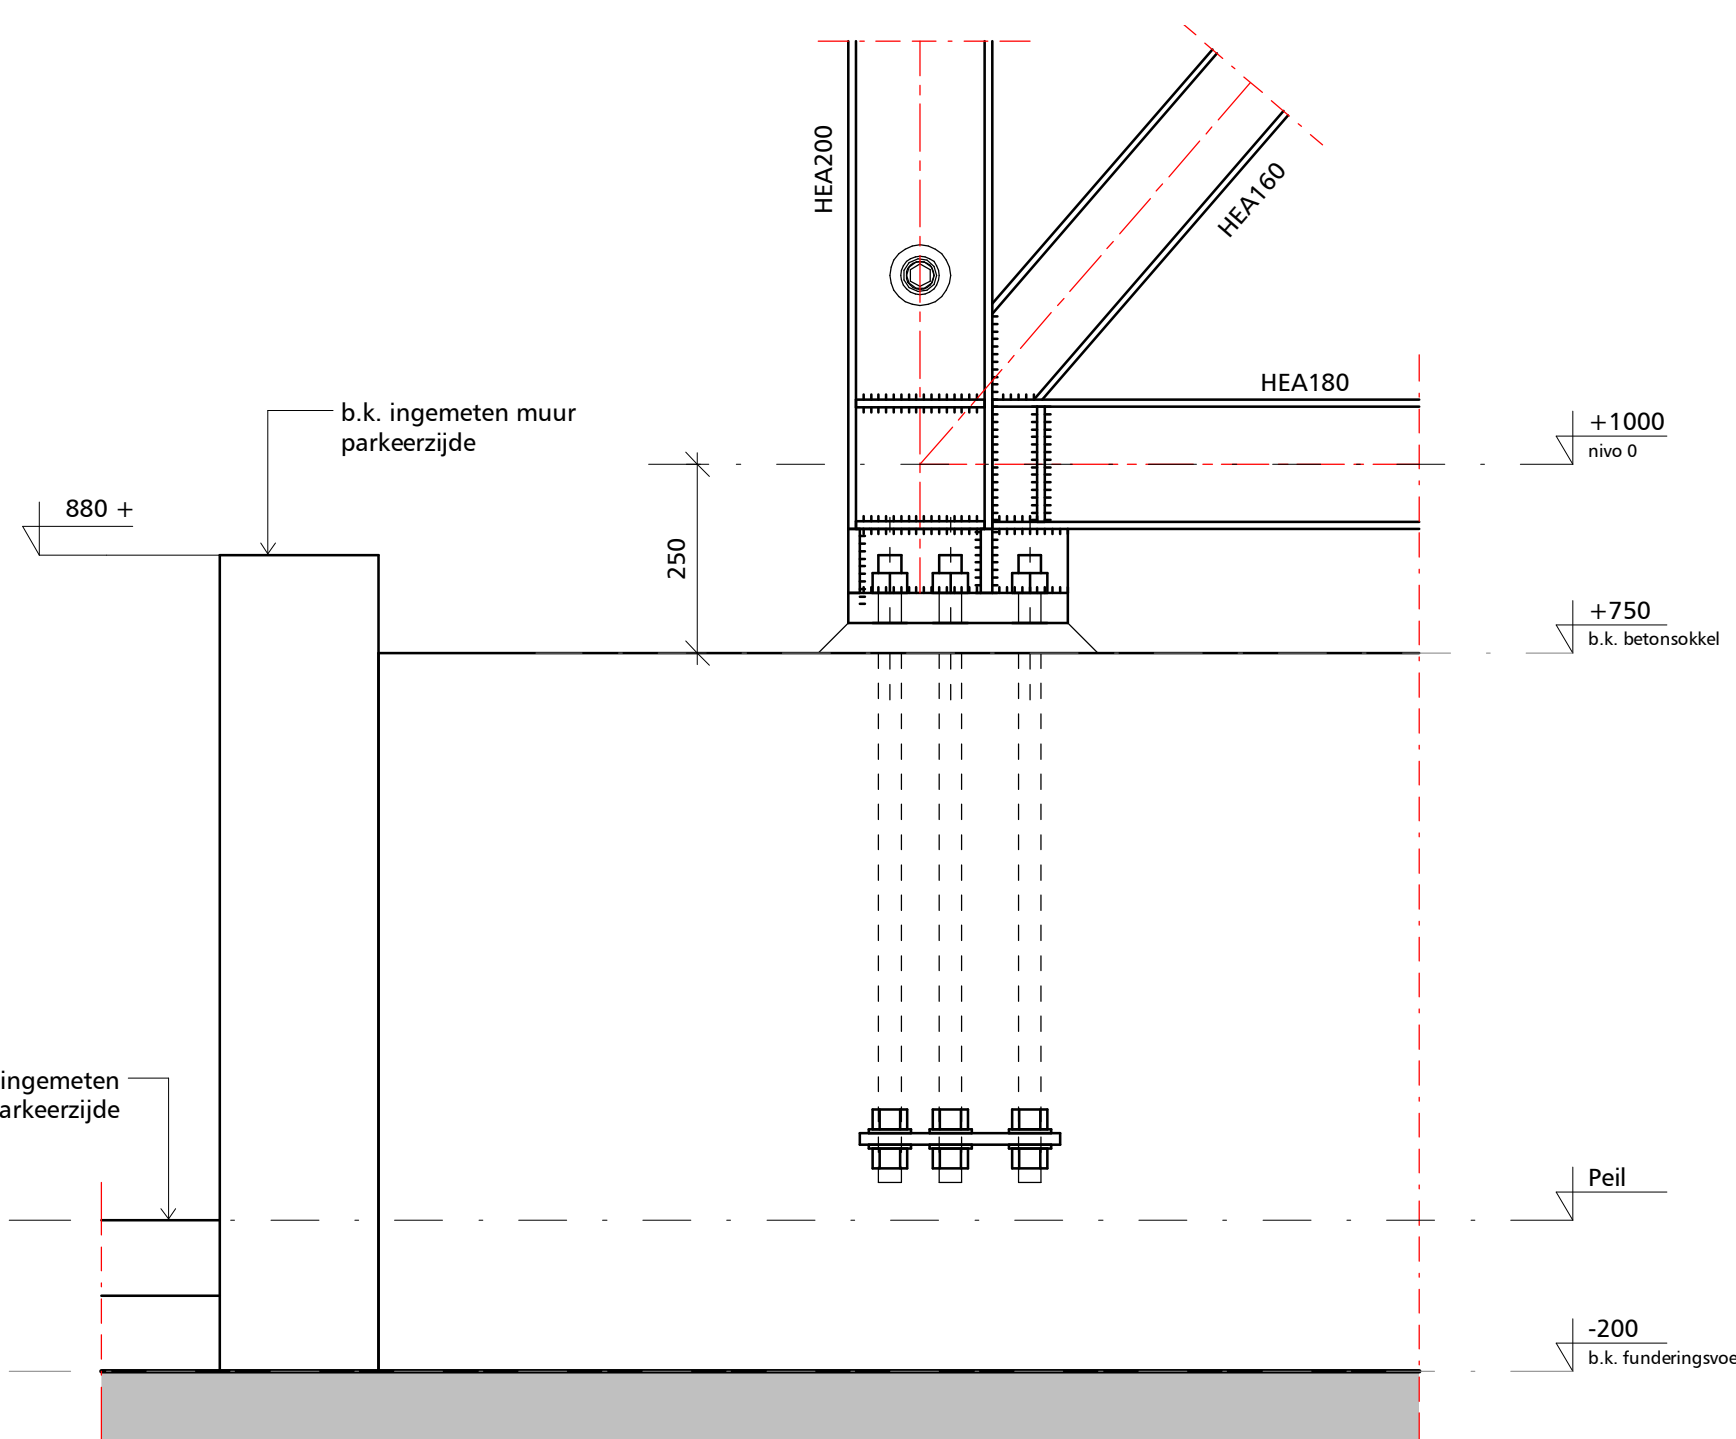

detail 03
1 : 10