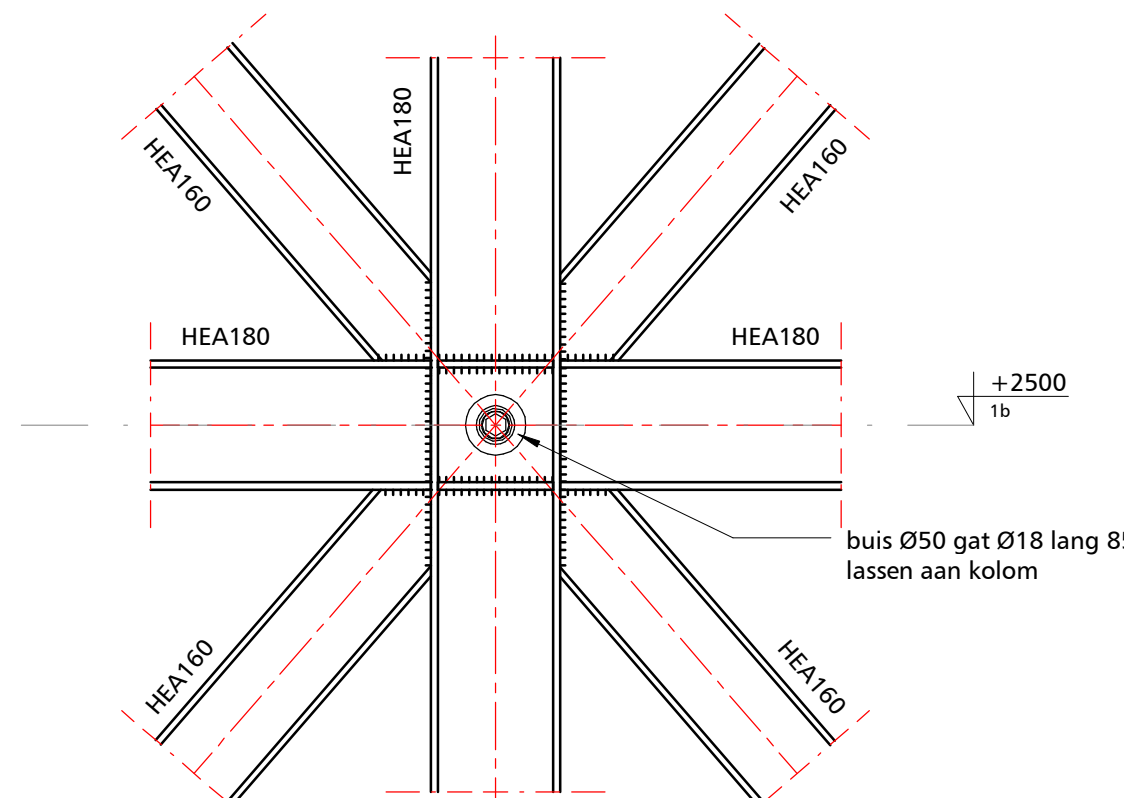

detail 06
1 : 10