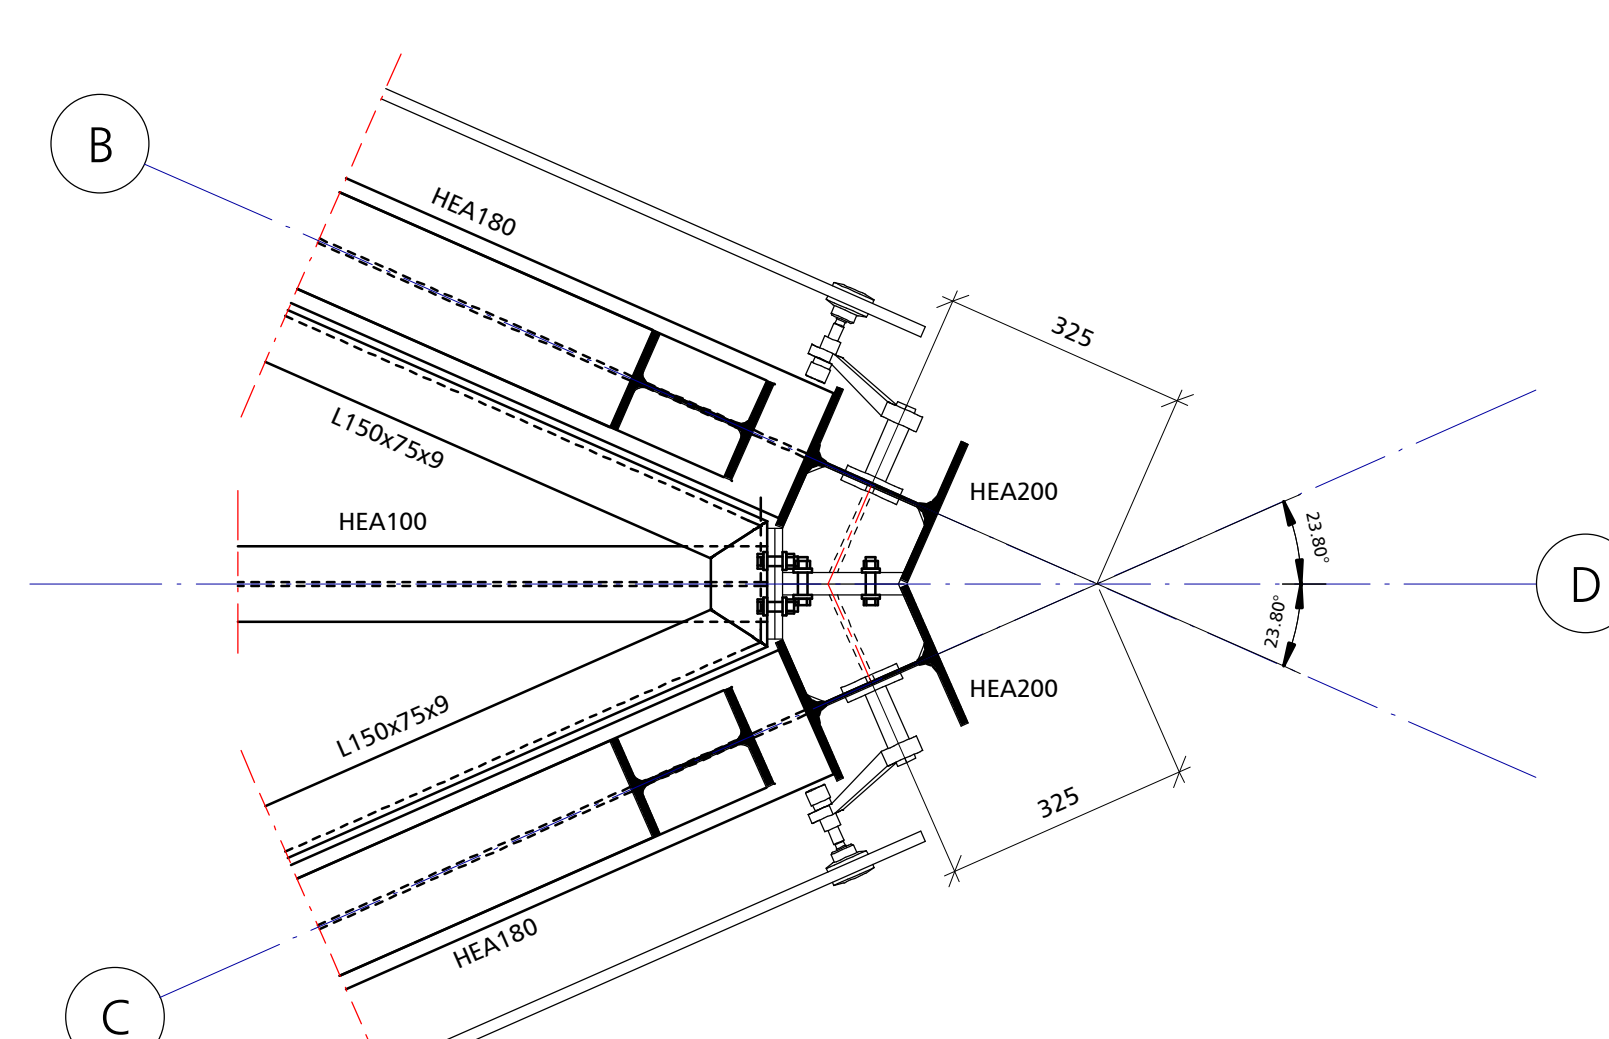

detail 02

G
F
E
D
C
B
A

Project Brainmarker - Landmark op Brainport

Architect Diederendirix Eindhoven

Onderdeel Details constructie

Fase Werk

Status definitief

Datum 12-12-2013

Gewijzigd

Advies- en ingenieursbureau voor bouwconstructies

van de laar

Gr. FV
Sch. DJ
Sch. 1:10
Bladnummer W-02
Werknummer 10005