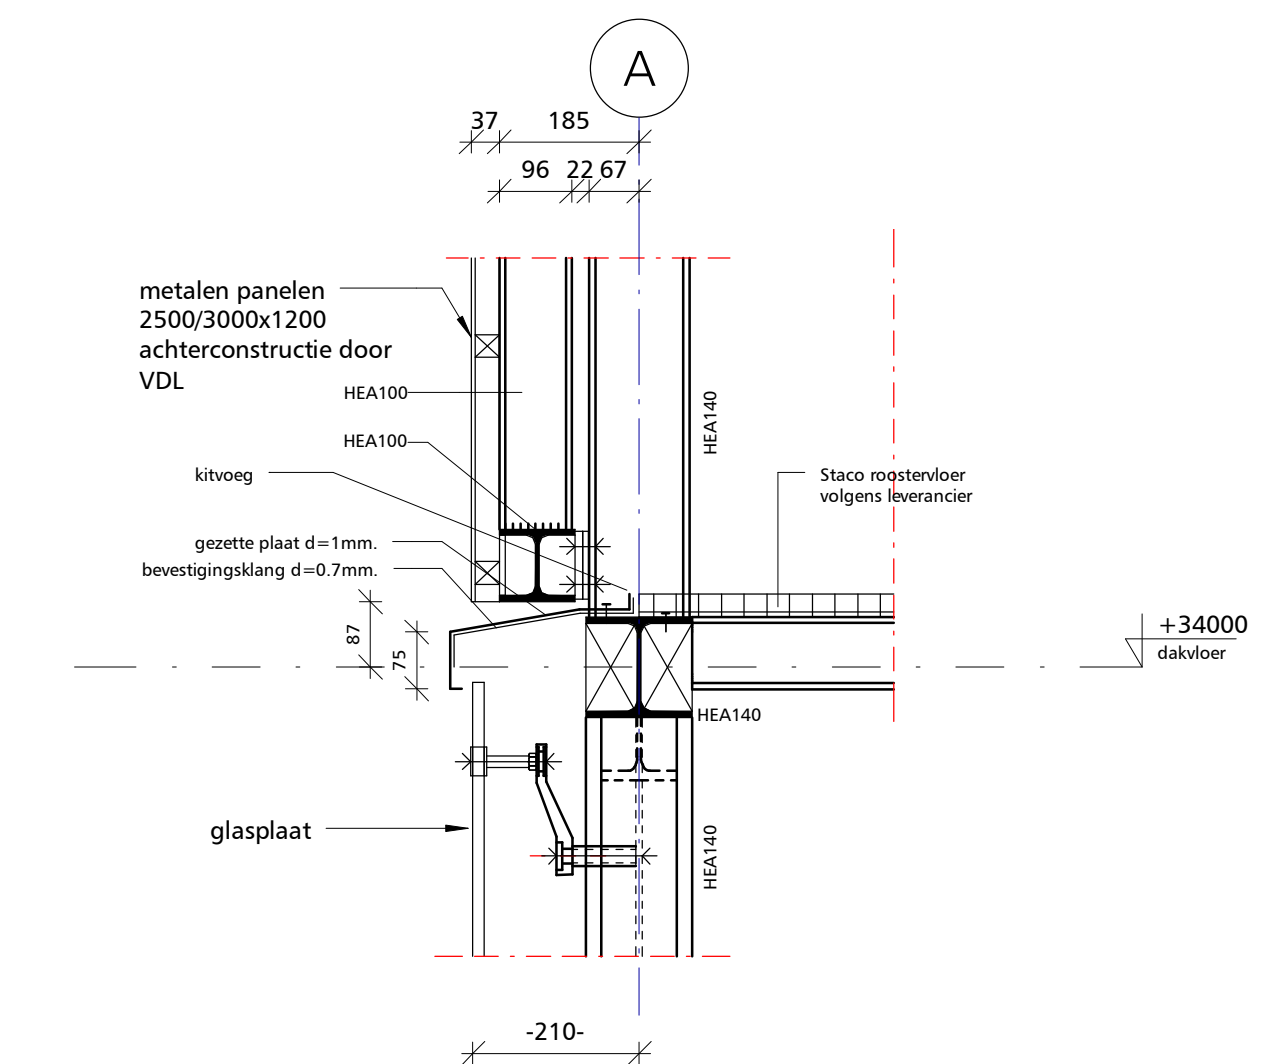

detail 12

G
F
E
D
C
B
A

Project Brainmarker - Landmark op Brainport

Architect Diederendirix Eindhoven

Onderdeel Details constructie

Fase Werk

Status definitief

Datum 12-12-2013

Gewijzigd

Advies- en ingenieursbureau voor bouwconstructies

van de laar

Gr. FV
Sch. DJ
Sch. 1:10
Bladnummer W-02
Werknummer 10005