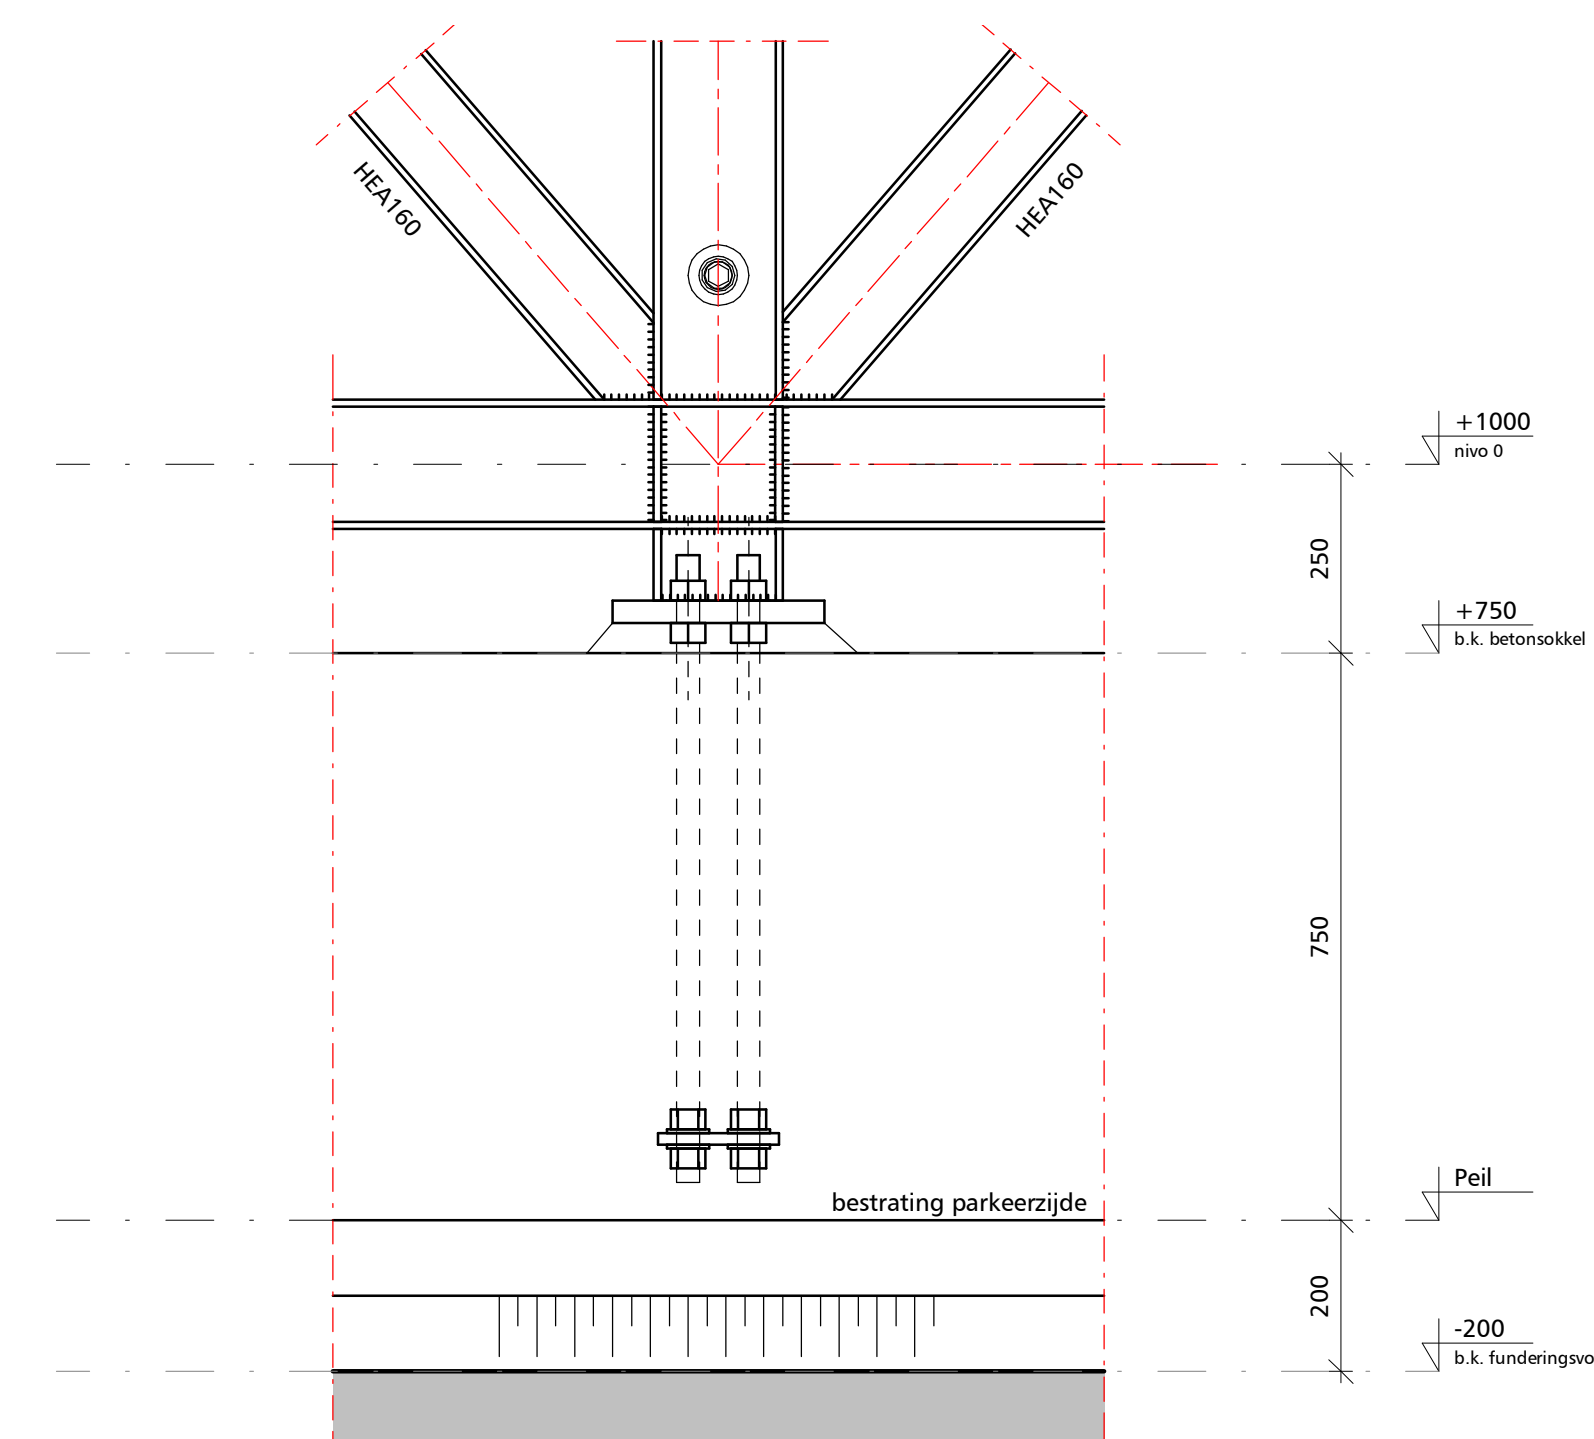

detail 08
1 : 10