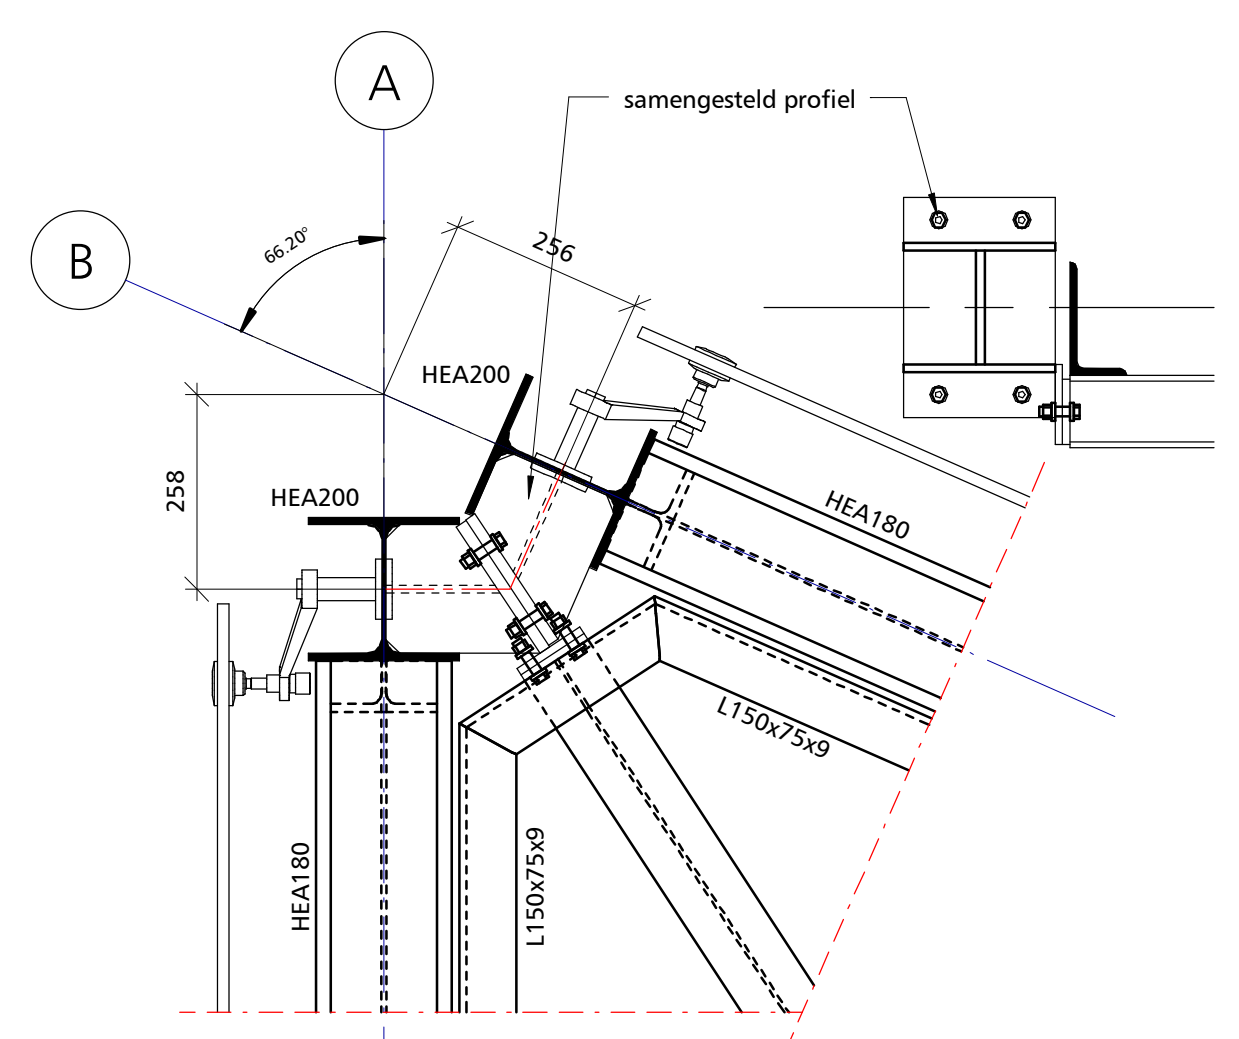

detail 01

G
F
E
D
C
B
A

Project Brainmarker - Landmark op Brainport

Architect Diederendirix Eindhoven

Onderdeel Details constructie

Fase Werk

Status definitief

Datum 12-12-2013

Gewijzigd

Advies- en ingenieursbureau voor bouwconstructies

van de laar

Gr. FV
Sch. DJ
Sch. 1:10
Bladnummer W-02
Werknummer 10005