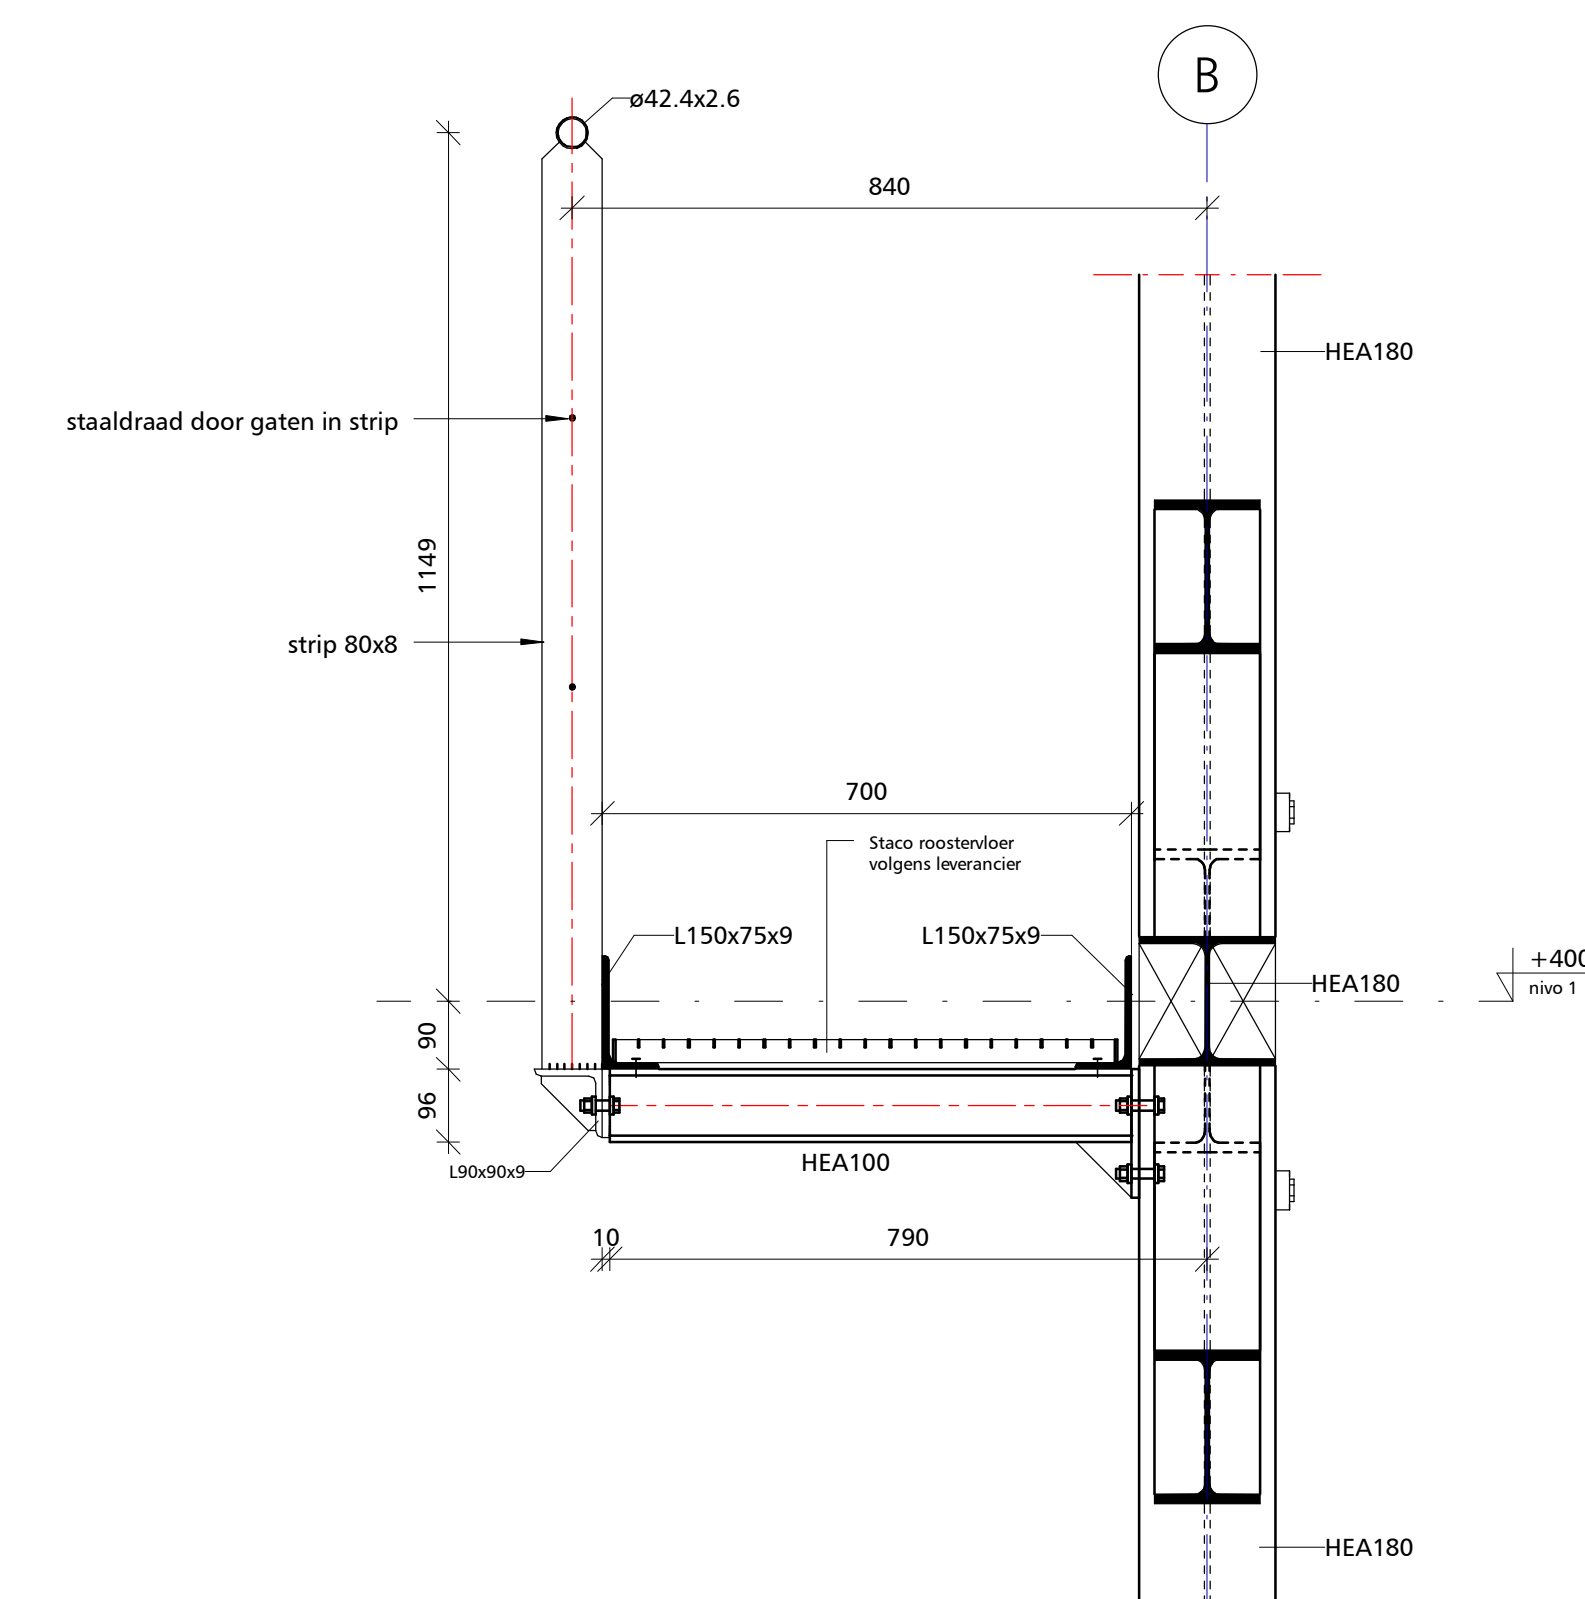

detail 10
1 : 10