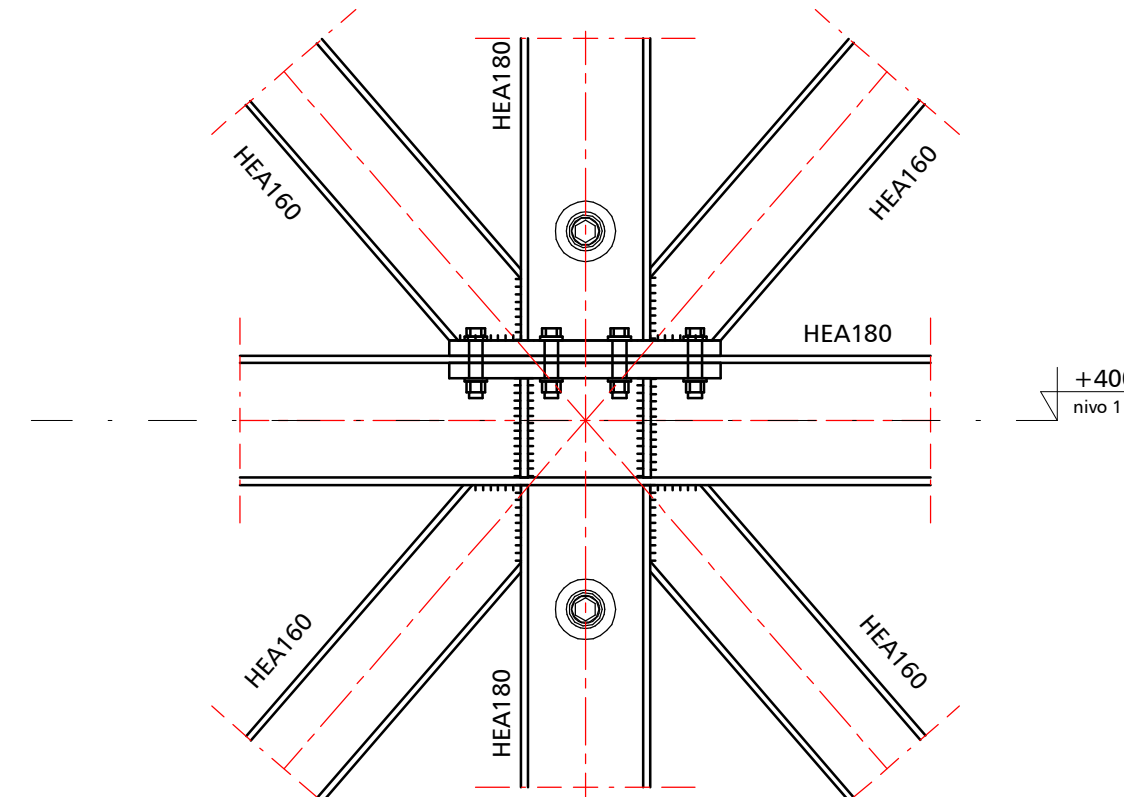

detail 09
1 : 10