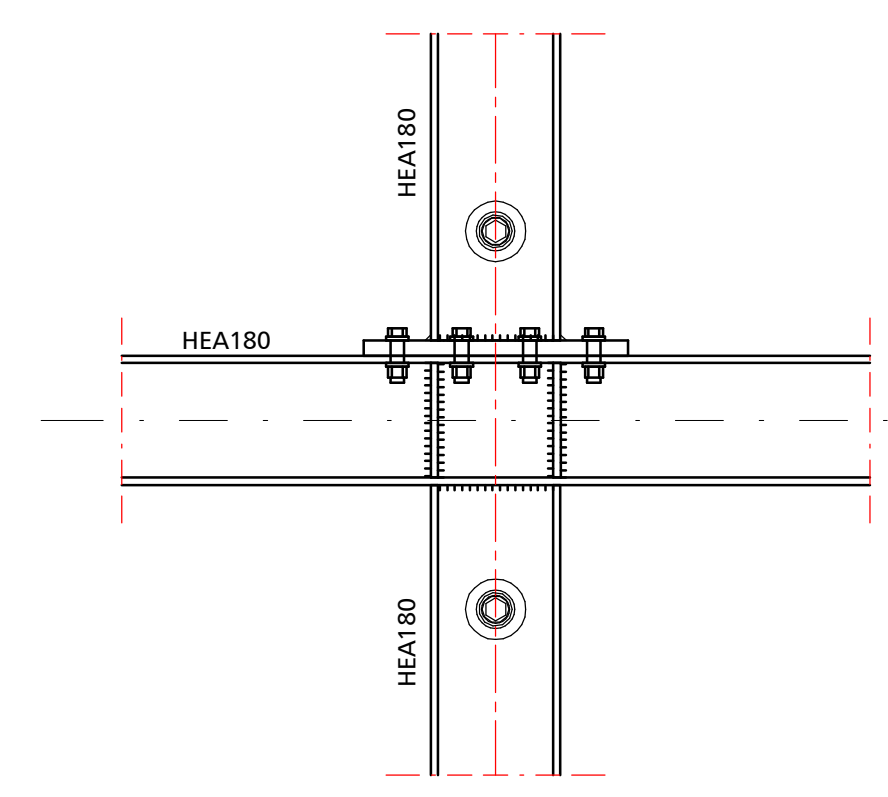

detail 07
1 : 10