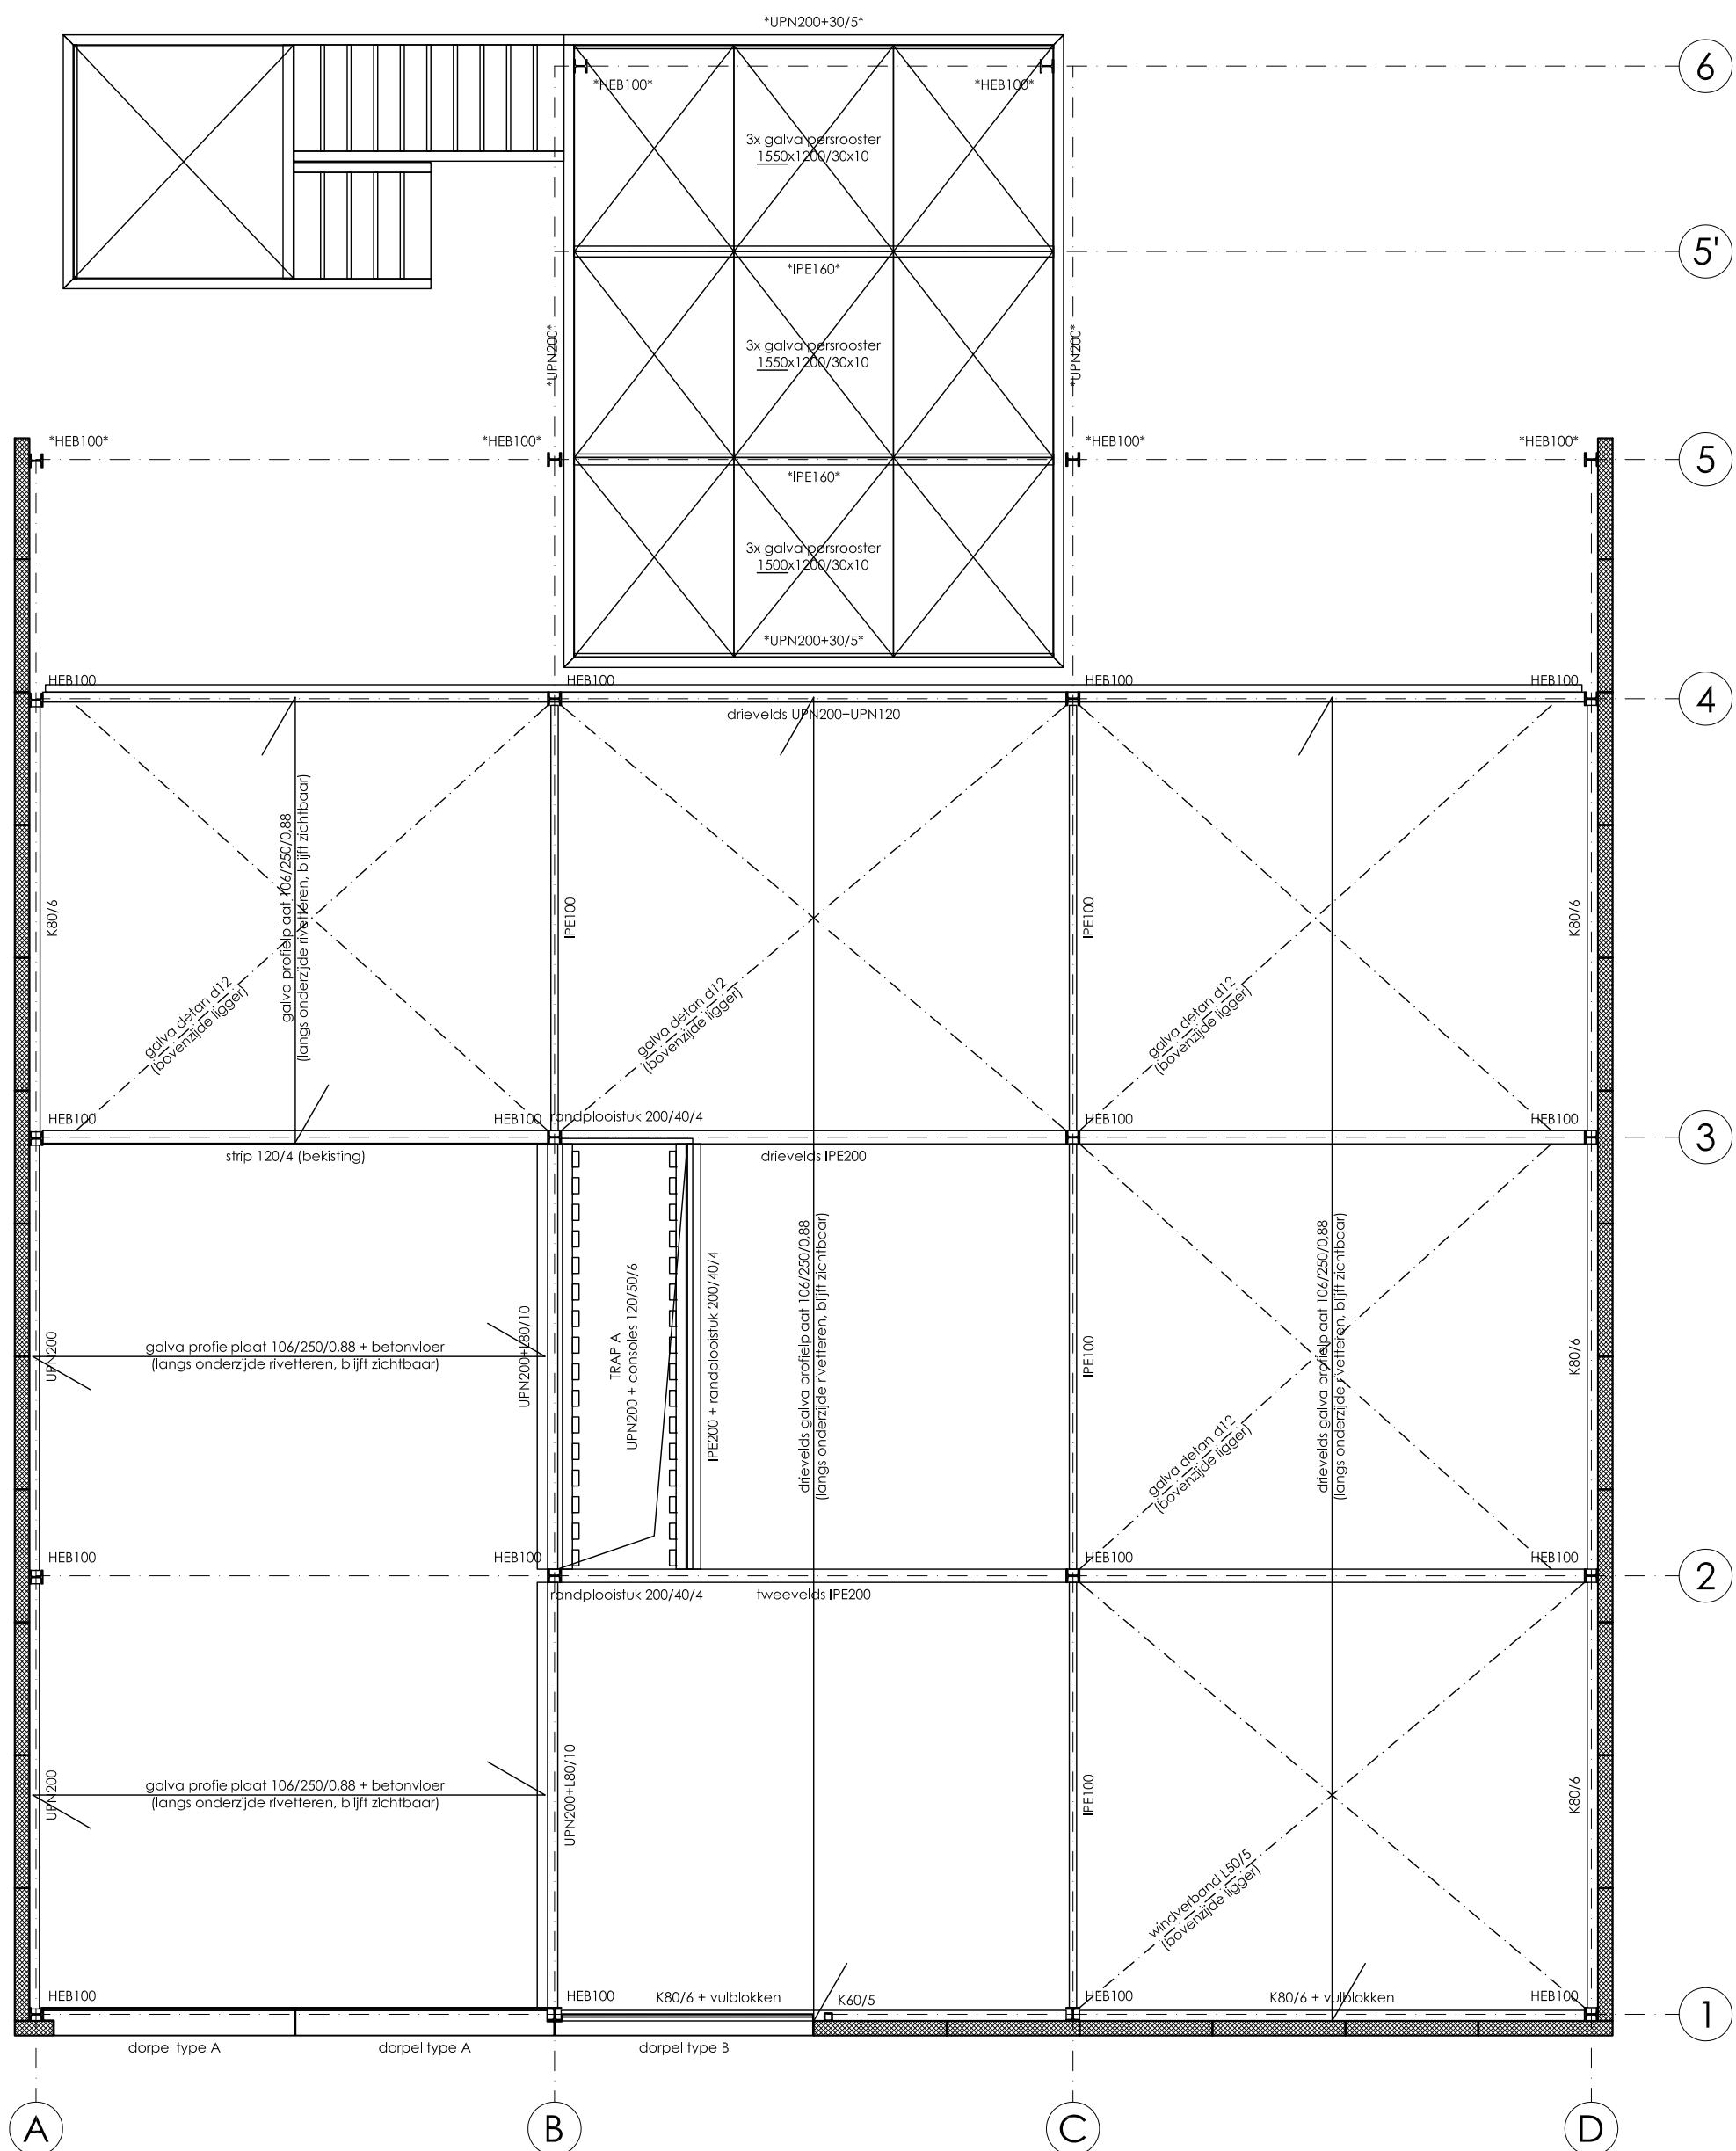

montageplan as B

montageplan nivo -0.20 (bovenzijde vloerliggers)

montageplan nivo 2.60 (bovenzijde vloerliggers)