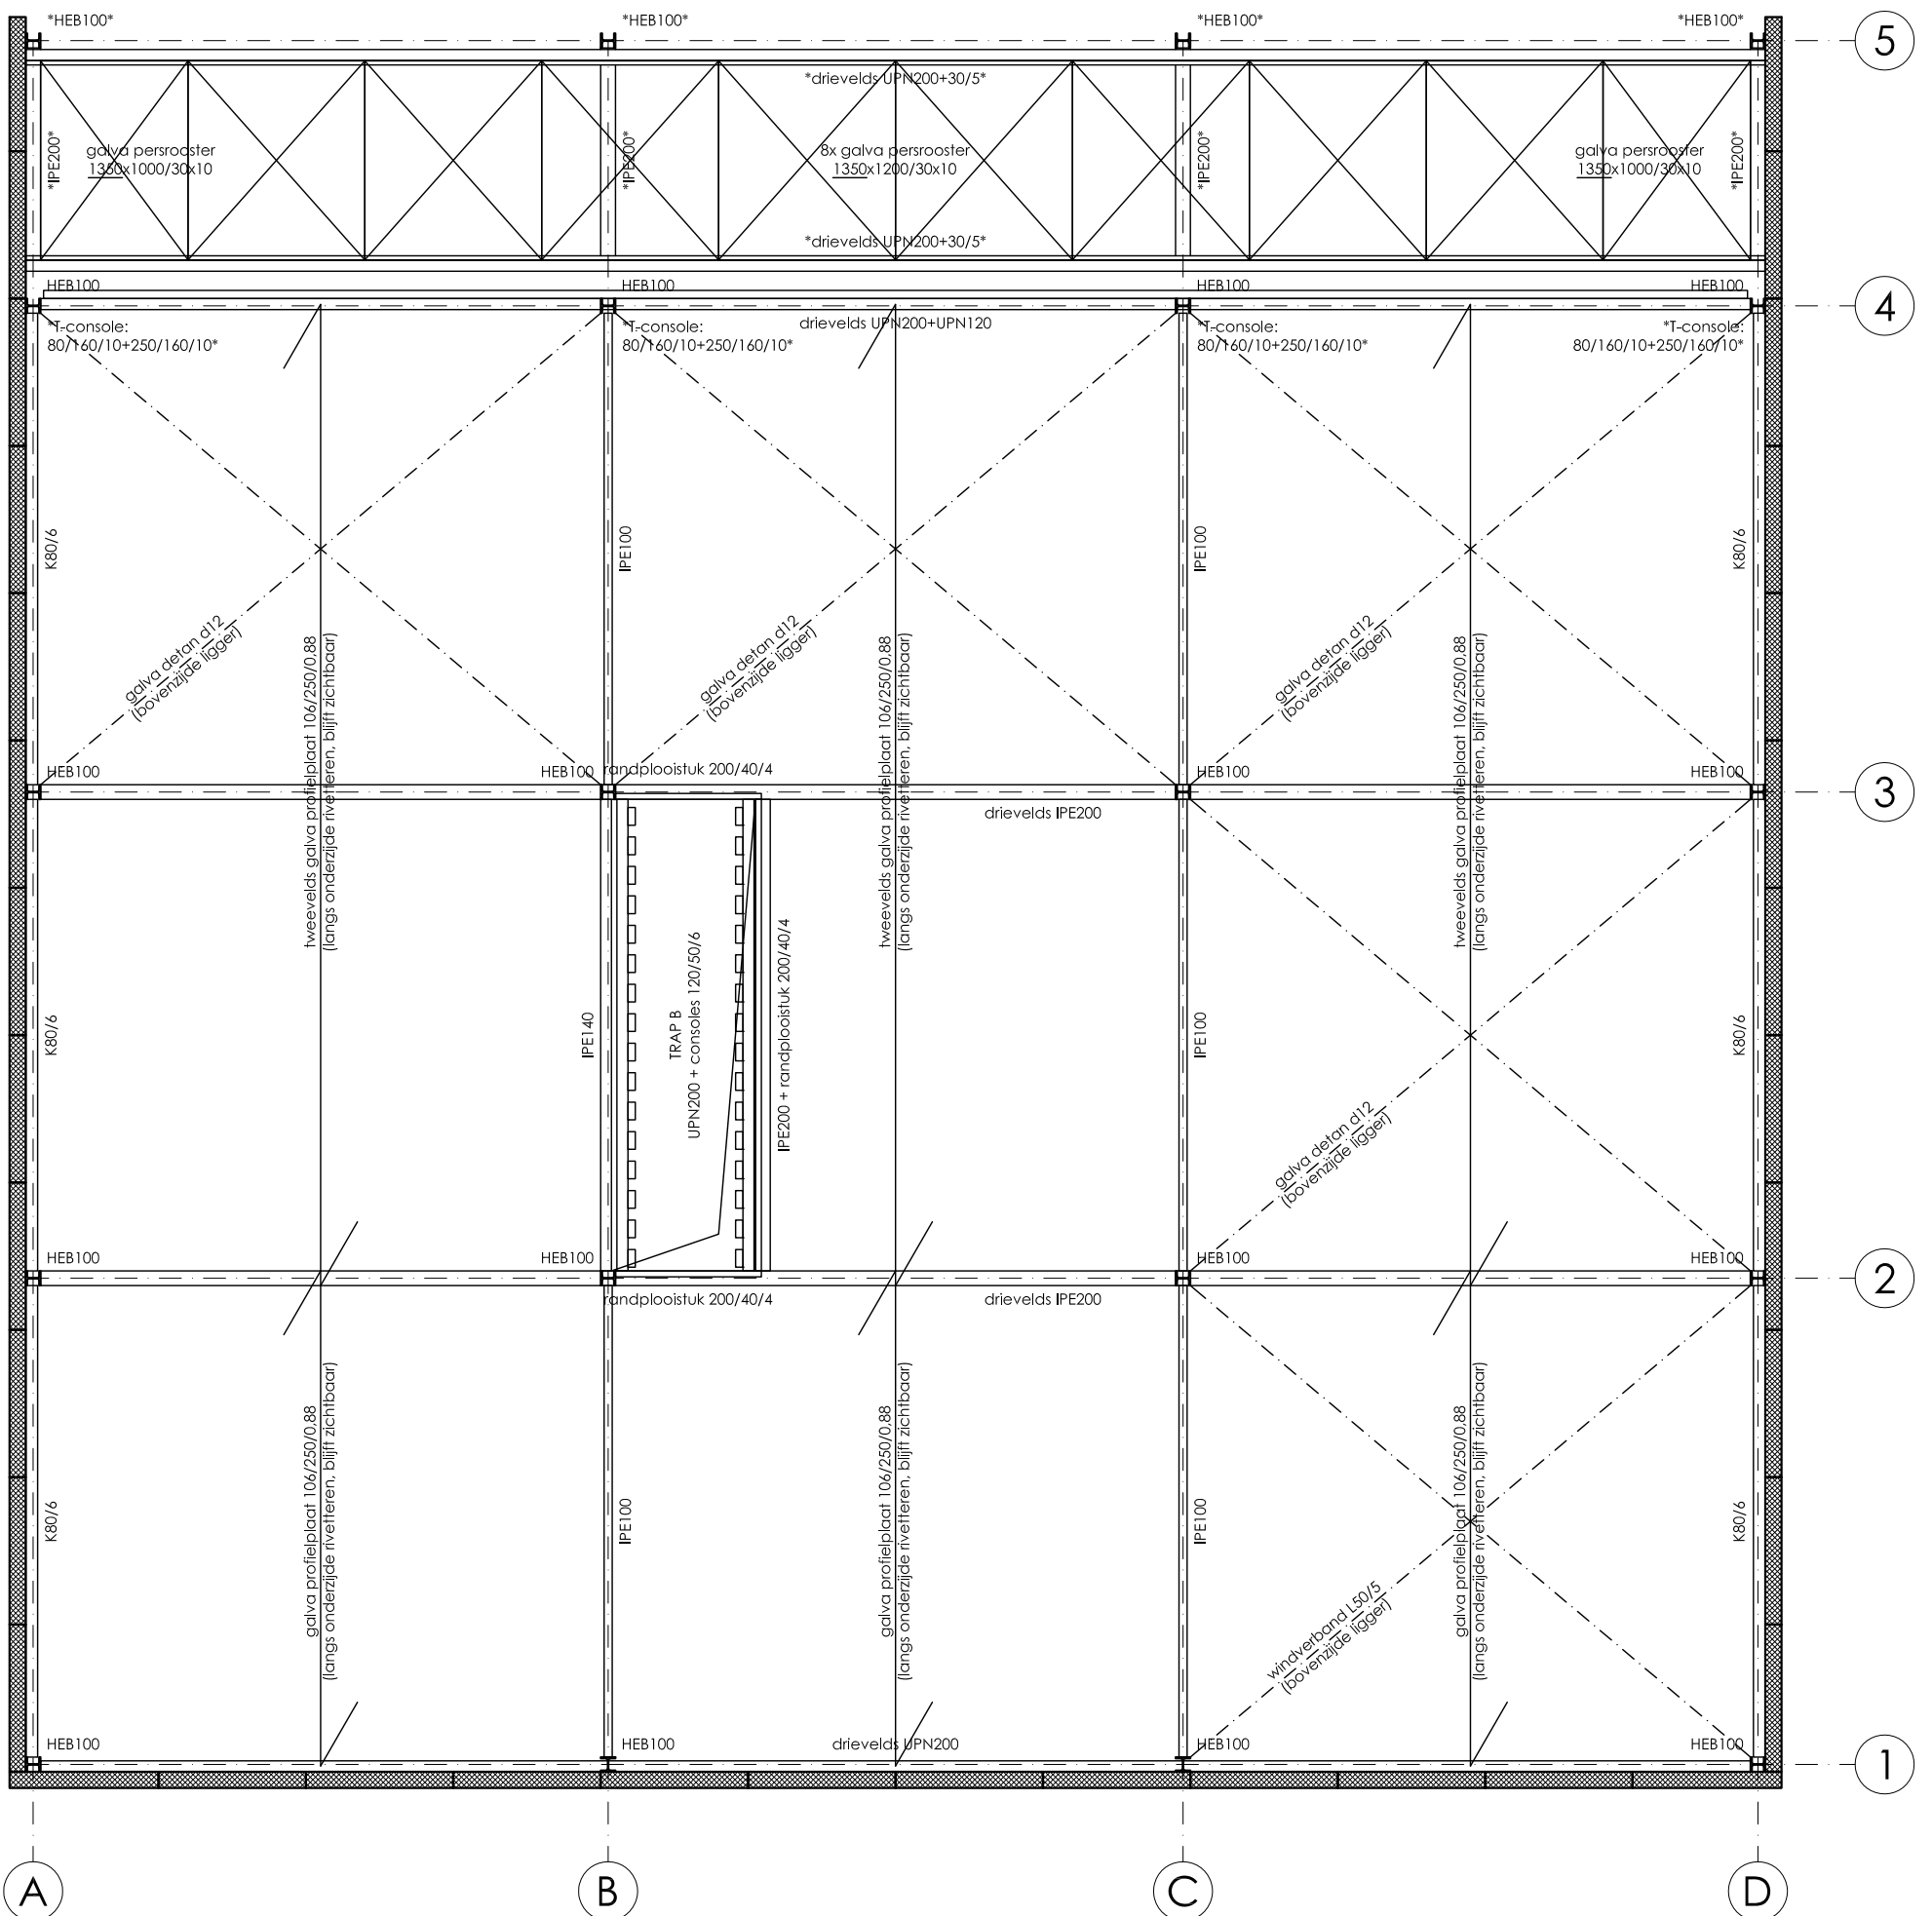

montageplan as B

montageplan nivo -0.20 (bovenzijde vloerliggers)

montageplan nivo 2.60 (bovenzijde vloerliggers)