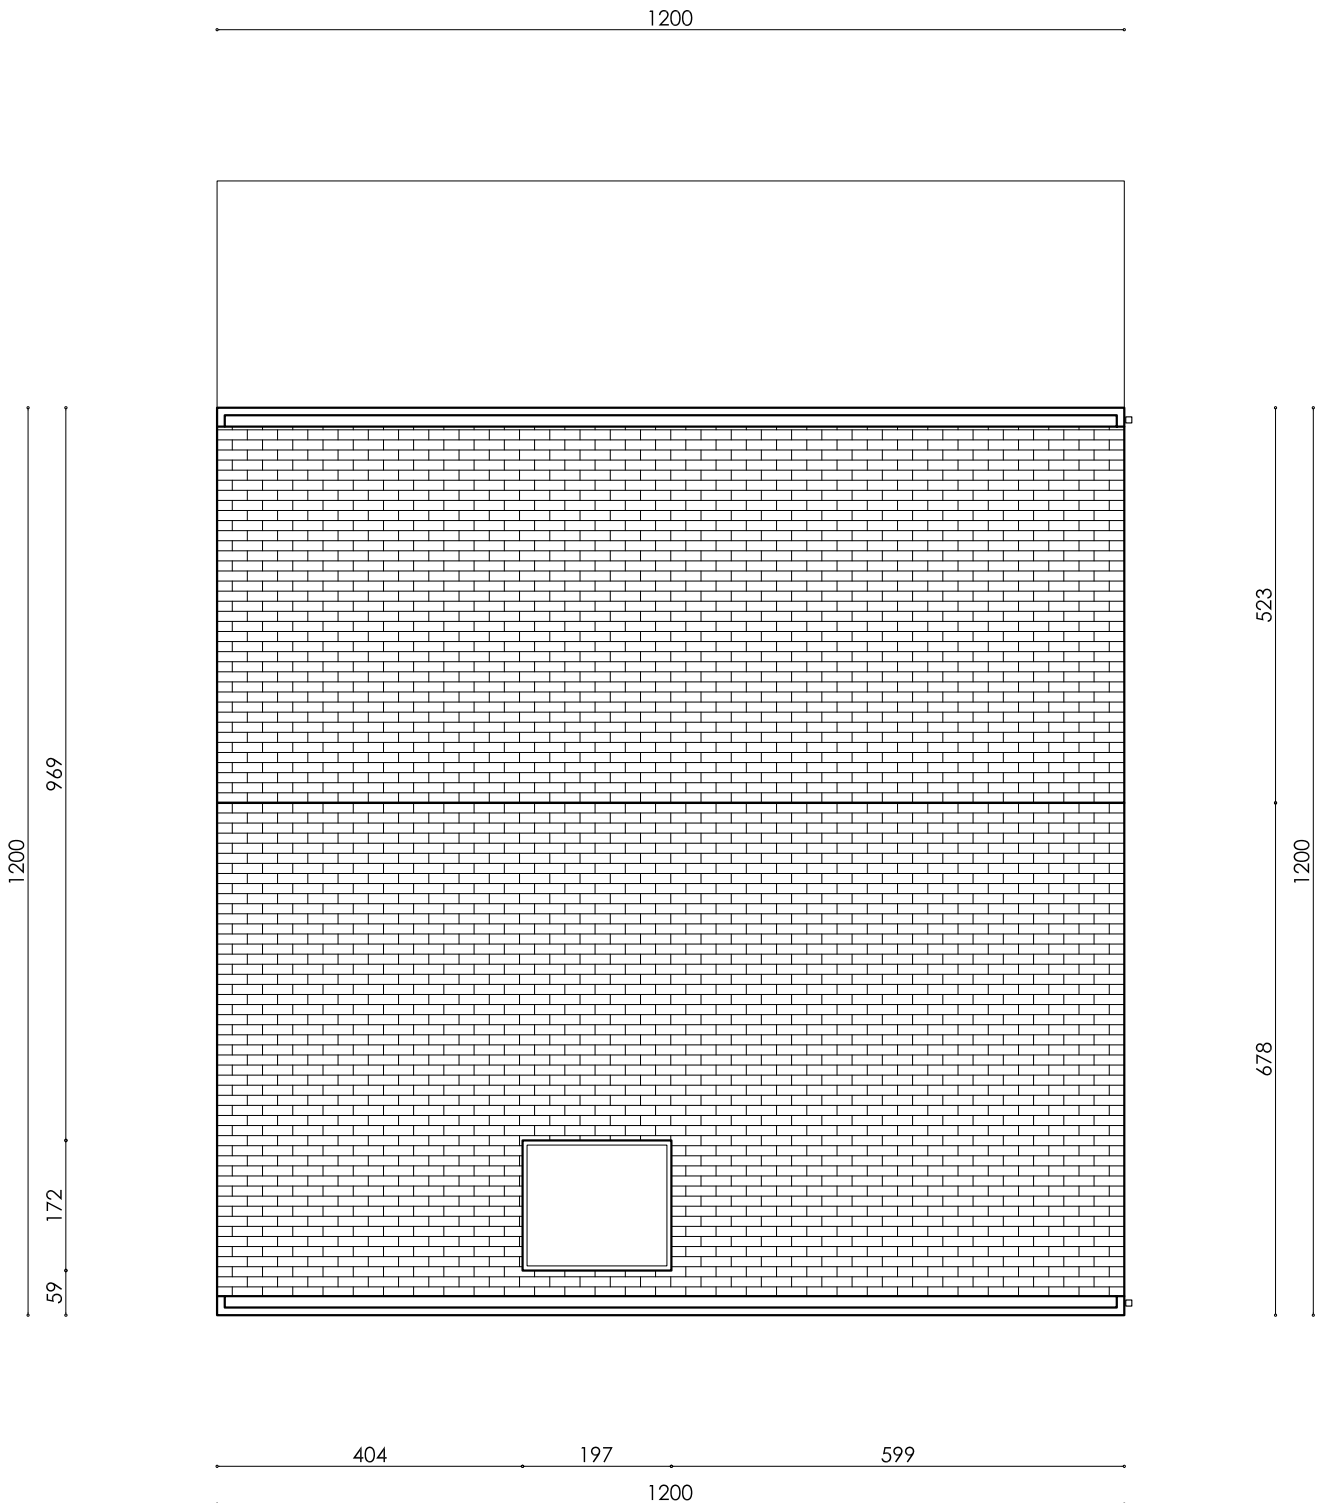

1. logeerkamer 2. werkrimte 3. vergaderruimte 4. bergruimte
5. patio

- 1. oprit
- 2. garage
- 3. inkom
- 4. vestiaire
- 5. toilet
- 6. bergruimte
- 7. leefruimte
- 8. eetruimte
- 9. keuken
- 10. terras

1. kinderkamer 2. badcel 3. toilet 4. badkamer 5. dressing
6. ouderkamer 7. terras/luifel

310
20
240
255
325
500 kroonlijsthoogte
390

GEVELAANZICHT RECHTS

LANGSDOORSNEDE

GEVELAANZICHT TUINZIJDE

DWARSDOORSNEDE