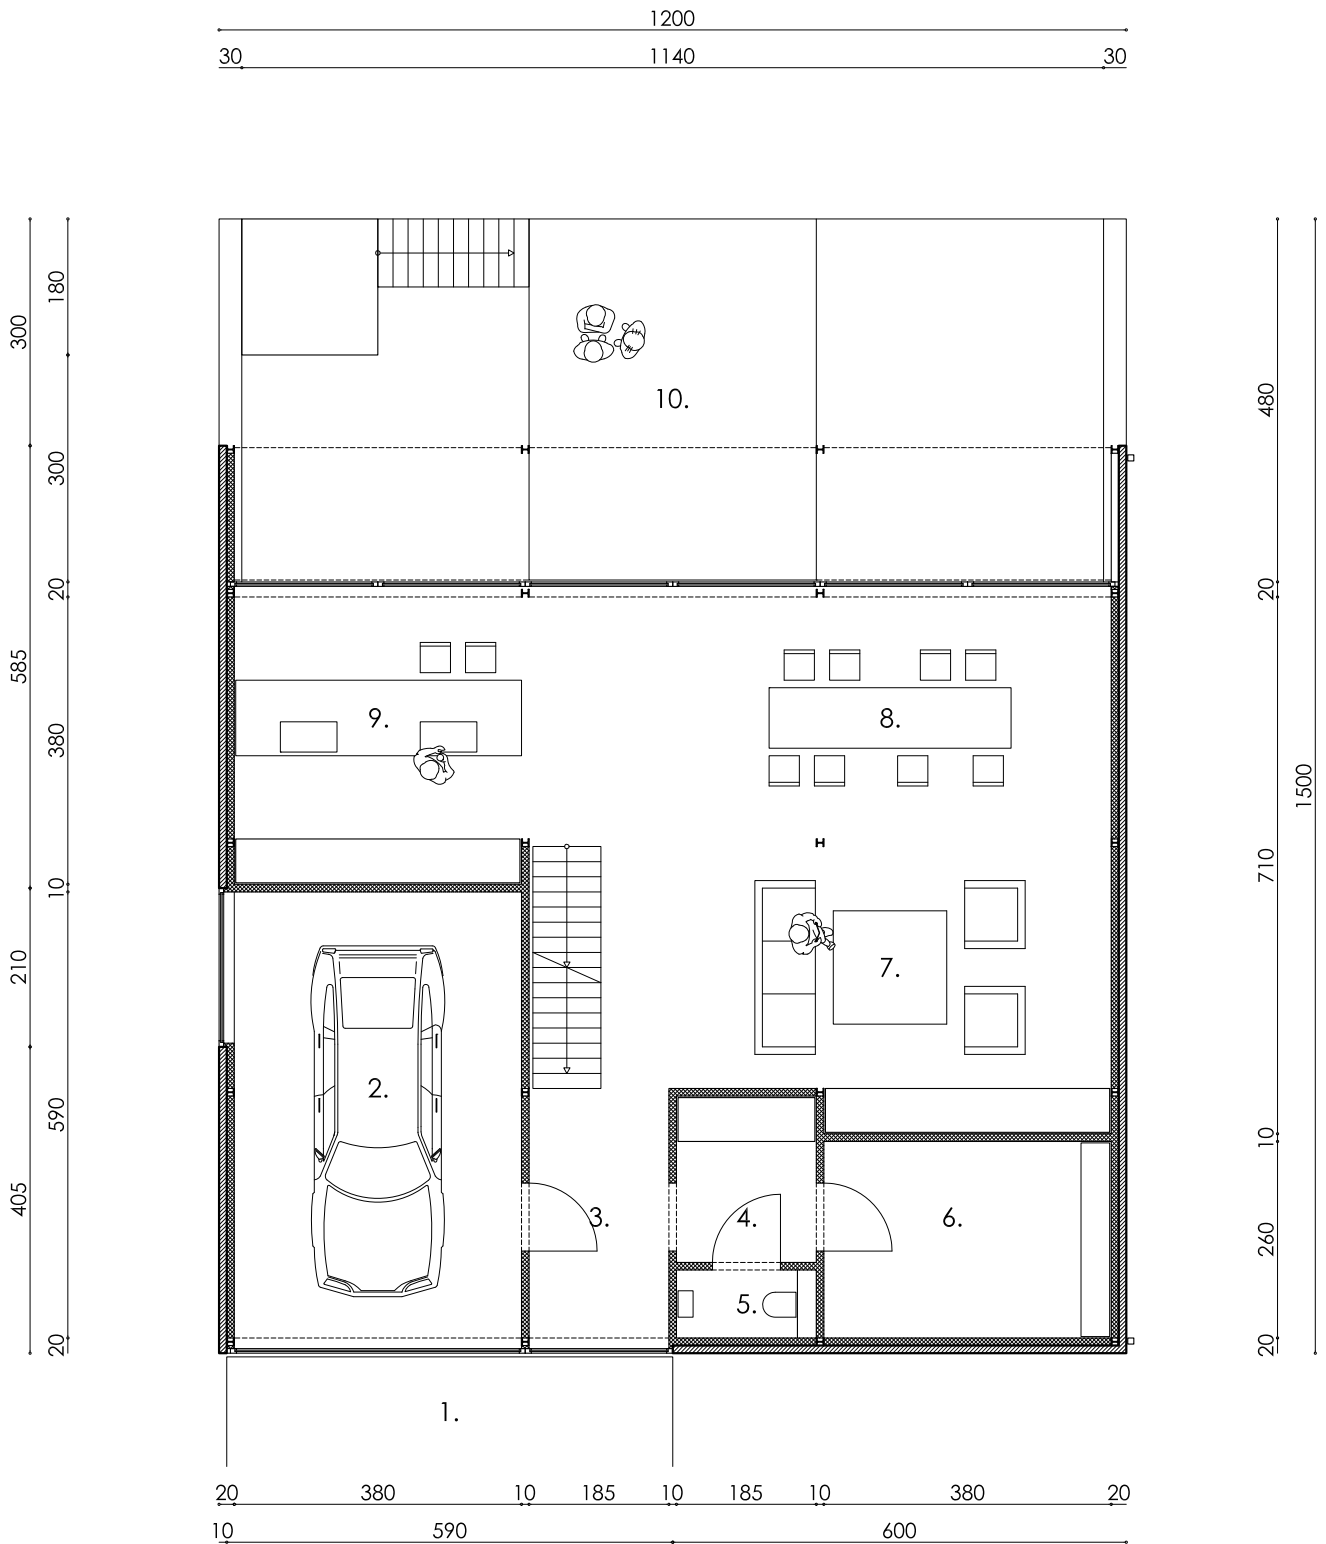

1. logeerkamer 2. werkrimte 3. vergaderruimte 4. bergruimte
5. patio

- 1. oprit
- 2. garage
- 3. inkom
- 4. vestiaire
- 5. toilet
- 6. bergruimte
- 7. leefruimte
- 8. eetruimte
- 9. keuken
- 10. terras

1. kinderkamer 2. badcel 3. toilet 4. badkamer 5. dressing
6. ouderkamer 7. terras/luifel

310
20
240
255
325
500 kroonlijsthoogte
390

GEVELAANZICHT RECHTS

LANGSDOORSNEDE

GEVELAANZICHT TUINZIJDE

DWARSDOORSNEDE