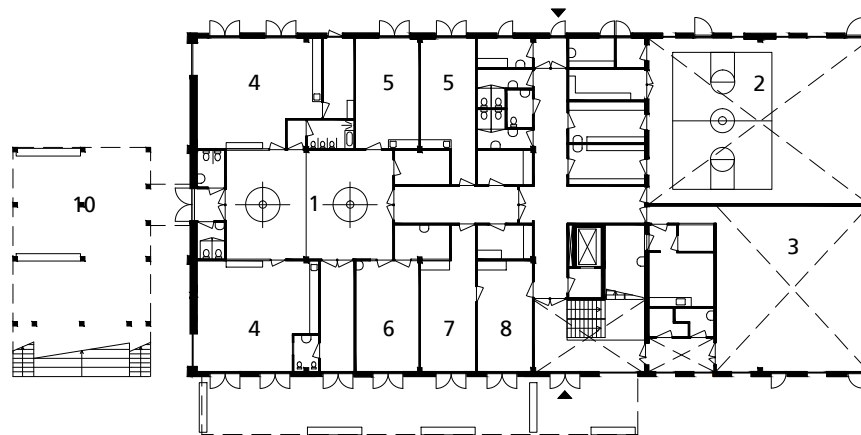

1e verdieping

Begane grond

PRESENTATIE

werknr.	1202	PL
schaal	1:500	
datum	03-02-2014	

bestand:1202-308 PL-140121.png

Architectenbureau Marlies Rohmer

project **Basisschool de Zandloper, Zomergem**
 specificatie **plattegronden**